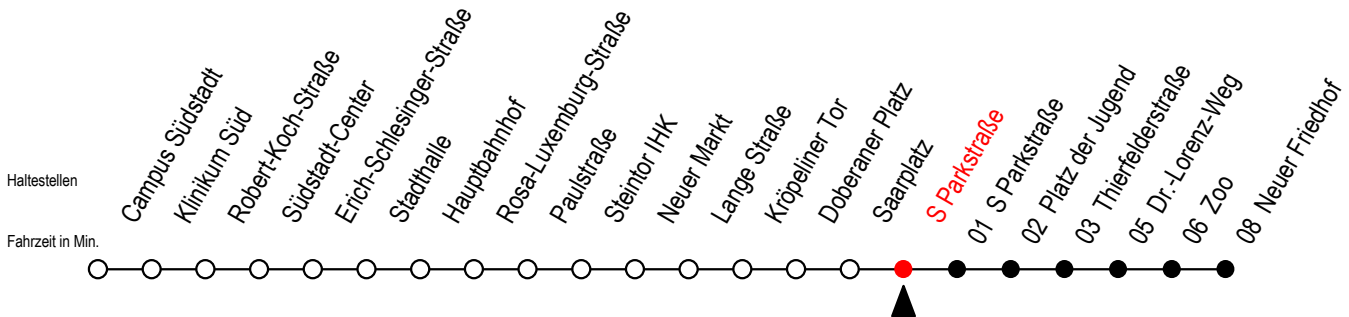

Gültig ab 10.06.2022

Alle Angaben ohne Gewähr

Richtung: Neuer Friedhof**Uhr Mo. - Fr.****Uhr Mo. - Fr. [WSW]*****Uhr Samstag****Uhr Sonntag - Feiertag**

3	59	3	59	3	--	3	--
4	33	4	33	4	--	4	--
5	03 33 54	5	03 33	5	--	5	--
6	01 31 55	6	01 31	6	05 33	6	--
7	15 35 55	7	01 31	7	03 33	7	35
8	15 35 55	8	01 31 54	8	03 33	8	05 32
9	15 35 55	9	01 31 55	9	03 33	9	02 32
10	15 35 55	10	15 35 55	10	01 31	10	02 32
11	15 35 55	11	15 35 55	11	01 31	11	02 32
12	15 35 55	12	15 35 55	12	01 31	12	02 32
13	15 35 55	13	15 35 55	13	01 31	13	02 32
14	15 35 55	14	15 35 55	14	01 31	14	02 32
15	15 35 55	15	15 35 55	15	01 31	15	02 32
16	15 35 55	16	15 35 55	16	01 31	16	02 32
17	15 35 55	17	15 35 55	17	01 31	17	02 32
18	15 35	18	15 35	18	01 31	18	02 32
19	01 31	19	01 31	19	01 31	19	02 32
20	01 31	20	01 31	20	01 31	20	02 32
21	03 33	21	03 33	21	03 33	21	03 33
22	03 33	22	03 33	22	03 33	22	03 33
23	03 33	23	03 33	23	03 33	23	03 33
0	03	0	03	0	03	0	03

*WSW= fährt in den Winter-, Sommer- und Weihnachtsferien
 Ferienzeiten siehe Infoblatt

Servicetelefon: 0381 / 8021900