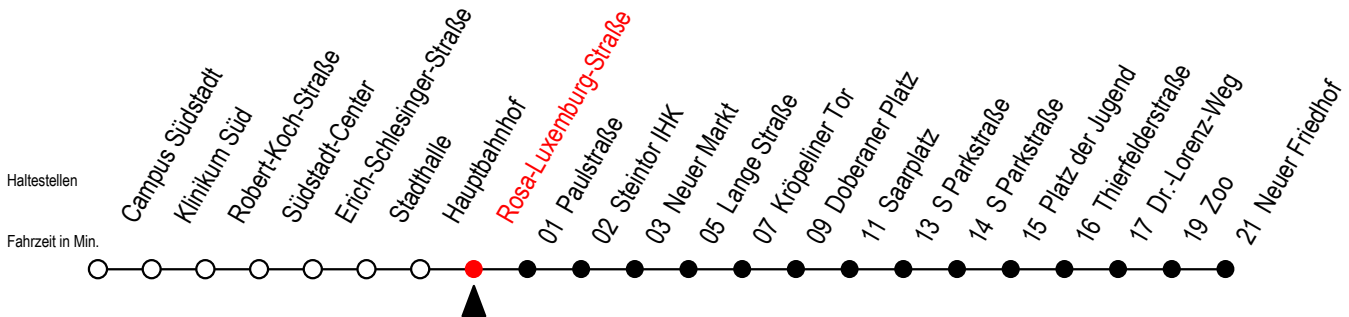

Gültig ab 10.06.2022

Alle Angaben ohne Gewähr

Richtung: Neuer Friedhof

Uhr Mo. - Fr.		Uhr Mo. - Fr. [WSW]*		Uhr Samstag		Uhr Sonntag - Feiertag	
4	18 48	4	18 48	4	--	4	--
5	18 48	5	18 48	5	--	5	--
6	18 42	6	18 48	6	18 48	6	--
7	02 22 42	7	18 48	7	18 48	7	--
8	02 22 42	8	18 48	8	18 48	8	16 46
9	02 22 42	9	18 42	9	18 48	9	16 46
10	02 22 42	10	02 22 42	10	18 48	10	16 46
11	02 22 42	11	02 22 42	11	18 48	11	16 46
12	02 22 42	12	02 22 42	12	18 48	12	16 46
13	02 22 42	13	02 22 42	13	18 48	13	16 46
14	02 22 42	14	02 22 42	14	18 48	14	16 46
15	02 22 42	15	02 22 42	15	18 48	15	16 46
16	02 22 42	16	02 22 42	16	18 48	16	16 46
17	02 22 42	17	02 22 42	17	18 48	17	16 46
18	02 22 48	18	02 22 48	18	18 48	18	16 46
	54 ^E		54 ^E				
19	18 48	19	18 48	19	18 48	19	16 46
20	18 48 56 ^E	20	18 48 56 ^E	20	18 48 56 ^E	20	16 48
21	18 48	21	18 48	21	18 48	21	18 48
22	18 48	22	18 48	22	18 48	22	18 48
23	18 48	23	18 48	23	18 48	23	18 48
0	06 ^E	0	06 ^E	0	06 ^E	0	06 ^E

E = fährt bis Heinrich-Schütz-Str.

*WSW= fährt in den Winter-, Sommer- und Weihnachtsferien
Ferienzeiten siehe Infoblatt

Servicetelefon: 0381 / 8021900