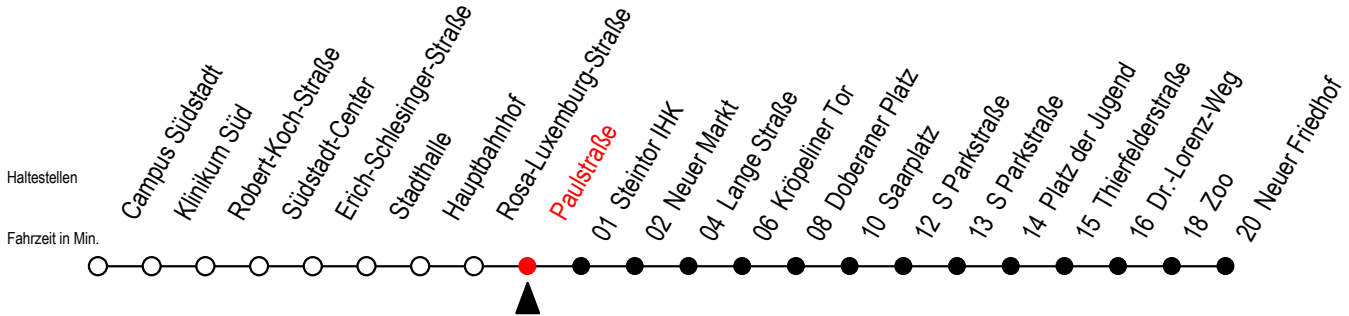

Gültig ab 10.06.2022

Alle Angaben ohne Gewähr

Richtung: Neuer Friedhof

Uhr Mo. - Fr.		Uhr Mo. - Fr. [WSW]*		Uhr Samstag		Uhr Sonntag - Feiertag	
4	19 49	4	19 49	4	--	4	--
5	19 49	5	19 49	5	--	5	--
6	19 43	6	19 49	6	19 49	6	--
7	03 23 43	7	19 49	7	19 49	7	--
8	03 23 43	8	19 49	8	19 49	8	17 47
9	03 23 43	9	19 43	9	19 49	9	17 47
10	03 23 43	10	03 23 43	10	19 49	10	17 47
11	03 23 43	11	03 23 43	11	19 49	11	17 47
12	03 23 43	12	03 23 43	12	19 49	12	17 47
13	03 23 43	13	03 23 43	13	19 49	13	17 47
14	03 23 43	14	03 23 43	14	19 49	14	17 47
15	03 23 43	15	03 23 43	15	19 49	15	17 47
16	03 23 43	16	03 23 43	16	19 49	16	17 47
17	03 23 43	17	03 23 43	17	19 49	17	17 47
18	03 23 49	18	03 23 49	18	19 49	18	17 47
	55 ^E		55 ^E				
19	19 49	19	19 49	19	19 49	19	17 47
20	19 49 57 ^E	20	19 49 57 ^E	20	19 49 57 ^E	20	17 49
21	19 49	21	19 49	21	19 49	21	19 49
22	19 49	22	19 49	22	19 49	22	19 49
23	19 49	23	19 49	23	19 49	23	19 49
0	07 ^E	0	07 ^E	0	07 ^E	0	07 ^E

E = fährt bis Heinrich-Schütz-Str.

*WSW= fährt in den Winter-, Sommer- und Weihnachtsferien
Ferienzeiten siehe Infoblatt

Servicetelefon: 0381 / 8021900