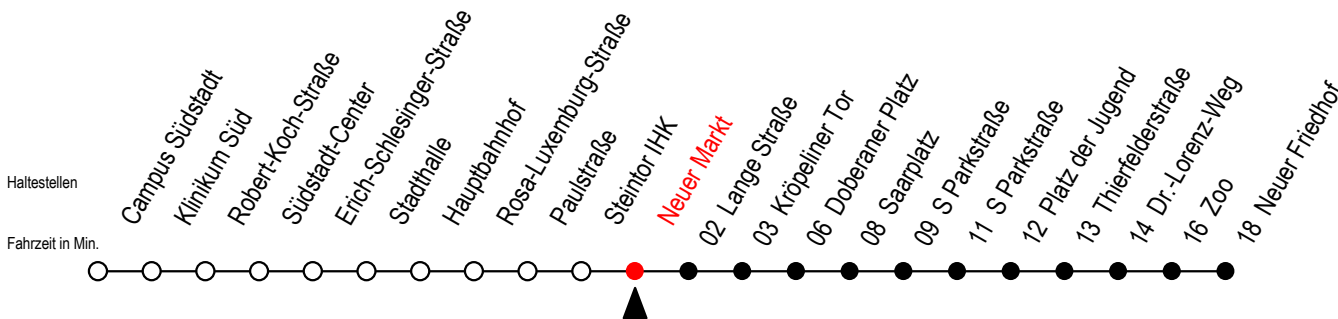

Gültig ab 10.06.2022

Alle Angaben ohne Gewähr

Richtung: Neuer Friedhof

Uhr Mo. - Fr.			Uhr Mo. - Fr. [WSW]*			Uhr Samstag			Uhr Sonntag - Feiertag	
4	21	51	4	21	51	4	--	4	--	
5	21	52	5	21	52	5	--	5	--	
6	22	46	6	22	52	6	21 51	6	--	
7	06	26 46	7	22	52	7	21 51	7	--	
8	06	26 46	8	22	52	8	21 51	8	19 49	
9	06	26 46	9	22	46	9	21 52	9	19 49	
10	06	26 46	10	06	26 46	10	22 52	10	19 49	
11	06	26 46	11	06	26 46	11	22 52	11	19 49	
12	06	26 46	12	06	26 46	12	22 52	12	19 49	
13	06	26 46	13	06	26 46	13	22 52	13	19 49	
14	06	26 46	14	06	26 46	14	22 52	14	19 49	
15	06	26 46	15	06	26 46	15	22 52	15	19 49	
16	06	26 46	16	06	26 46	16	22 52	16	19 49	
17	06	26 46	17	06	26 46	17	22 52	17	19 49	
18	06	26 52	18	06	26 52	18	22 52	18	19 49	
	58 <sup>E</sup>			58 <sup>E</sup>						
19	22	52	19	22	52	19	22 52	19	19 49	
20	22	51 59 <sup>E</sup>	20	22	51 59 <sup>E</sup>	20	22 51	20	19 51	
21	21	51	21	21	51	21	00 <sup>E</sup> 21 51	21	21 51	
22	21	51	22	21	51	22	21 51	22	21 51	
23	21	51	23	21	51	23	21 51	23	21 51	
0	10 <sup>E</sup>		0	10 <sup>E</sup>		0	10 <sup>E</sup>	0	10 <sup>E</sup>	

E = fährt bis Heinrich-Schütz-Str.

\*WSW= fährt in den Winter-, Sommer- und Weihnachtsferien  
Ferienzeiten siehe Infoblatt