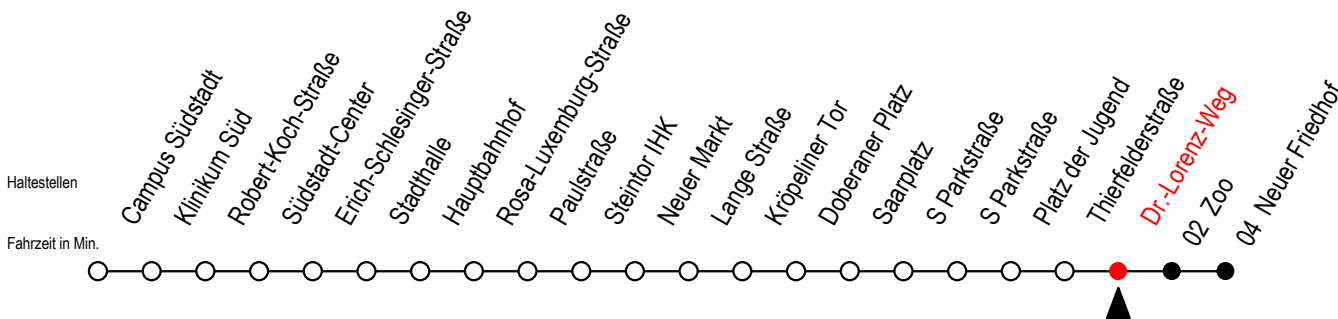

Gültig ab 10.06.2022

Alle Angaben ohne Gewähr

Richtung: Neuer Friedhof

Uhr Mo. - Fr.			Uhr Mo. - Fr. [WSW]*			Uhr Samstag		Uhr Sonntag - Feiertag	
4	03	38	4	03	38	4	--	4	--
5	08	38 59	5	08	38	5	--	5	--
6	06	36	6	06	36	6	09 38	6	--
7	00	20 40	7	06	36	7	08 38	7	39
8	00	20 40	8	06	36 59	8	08 38	8	09 37
9	00	20 40	9	06	36	9	08 38	9	07 37
10	00	20 40	10	00	20 40	10	06 36	10	07 37
11	00	20 40	11	00	20 40	11	06 36	11	07 37
12	00	20 40	12	00	20 40	12	06 36	12	07 37
13	00	20 40	13	00	20 40	13	06 36	13	07 37
14	00	20 40	14	00	20 40	14	06 36	14	07 37
15	00	20 40	15	00	20 40	15	06 36	15	07 37
16	00	20 40	16	00	20 40	16	06 36	16	07 37
17	00	20 40	17	00	20 40	17	06 36	17	07 37
18	00	20 40	18	00	20 40	18	06 36	18	07 37
19	06	36	19	06	36	19	06 36	19	07 37
20	06	36	20	06	36	20	06 36	20	07 37
21	08	38	21	08	38	21	08 38	21	08 38
22	08	38	22	08	38	22	08 38	22	08 38
23	08	38	23	08	38	23	08 38	23	08 38
0	08		0	08		0	08	0	08

*WSW= fährt in den Winter-, Sommer- und Weihnachtsferien
Ferienzeiten siehe Infoblatt