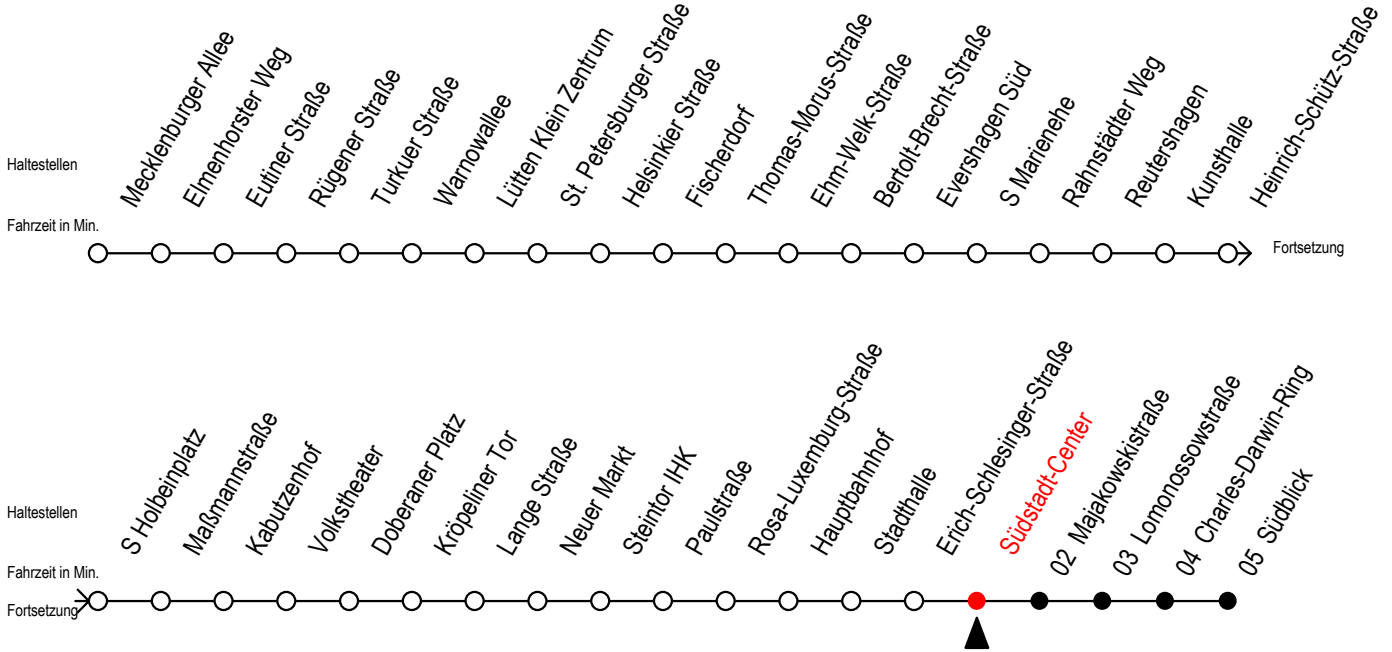

Gültig ab 29.08.2022

Alle Angaben ohne Gewähr

Richtung: Südblick

Uhr Montag - Freitag		Uhr Mo. - Fr. (WSW)*		Uhr Samstag		Uhr Sonntag - Feiertag	
4	03 33	4	03 33	4	--	4	--
5	03 18 33 48	5	03 18 33 48	5	33	5	--
6	03 12 20 35 45 55	6	03 20 35 50	6	03 33	6	--
7	05 15 25 35 45 55	7	05 20 35 50	7	03 33	7	33
8	05 15 25 35 45 55	8	05 20 35 50	8	03 33	8	03 33
9	05 15 25 35 45 55	9	05 12 20 35 45 55	9	03 18 33 47	9	03 33
10	05 15 25 35 45 55	10	05 15 25 35 45 55	10	05 20 35 50	10	03 33
11	05 15 25 35 45 55	11	05 15 25 35 45 55	11	05 20 35 50	11	03 33
12	05 15 25 35 45 55	12	05 15 25 35 45 55	12	05 20 35 50	12	03 33
13	05 15 25 35 45 55	13	05 15 25 35 45 55	13	05 20 35 50	13	03 33
14	05 15 25 35 45 55	14	05 15 25 35 45 55	14	05 20 35 50	14	03 33
15	05 15 25 35 45 55	15	05 15 25 35 45 55	15	05 20 35 50	15	03 33
16	05 15 25 35 45 55	16	05 15 25 35 45 55	16	05 20 35 50	16	03 33
17	05 15 25 35 45 55	17	05 15 25 35 45 55	17	05 20 35 50	17	03 33
18	05 15 25 35 50	18	05 15 25 35 50	18	05 20 35 50	18	03 33
19	05 20 35 50	19	05 20 35 50	19	05 20 35 50	19	03 33
20	05 20 35 50	20	05 20 35 50	20	05 20 35 50	20	03 33
21	05 33	21	05 33	21	05 33	21	03 33
22	03 33	22	03 33	22	03 33	22	03 33
23	03 33	23	03 33	23	03 33	23	03 33
0	03 33	0	03 33	0	03 33	0	03 33

* fährt in den Weihnachts-, Winter u. Sommerferien
Ferientermine siehe Infoblatt