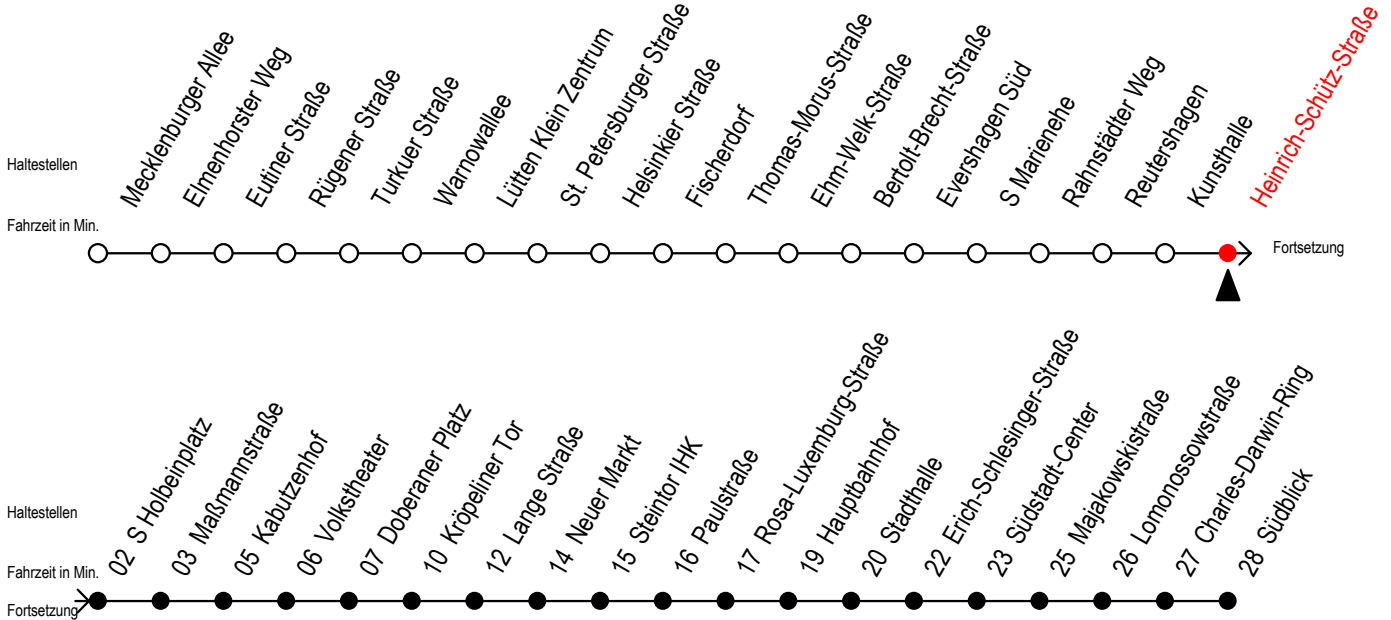

Gültig ab 29.08.2022

Alle Angaben ohne Gewähr

Richtung: Südblick

Uhr Montag - Freitag					Uhr Mo. - Fr. (WSW)*					Uhr Samstag					Uhr Sonntag - Feiertag					
3	40				3	40				3	--				3	--				
4	10	37	56		4	10	37	56		4	--				4	--				
5	07	26	37	50	56	5	07	26	37	56	5	10	40		5	--				
6	11	21	31	41	51	6	11	26	41	56	6	07	37		6	--				
7	01	11	21	31	41	51	7	11	26	41	56	7	07	37	7	11	41			
8	01	11	21	31	41	51	8	11	26	41	50	56	8	07	37	57	8	06	36	
9	01	11	21	31	41	51	9	11	21	31	41	51	9	07	25	41	56	9	06	36
10	01	11	21	31	41	51	10	01	11	21	31	41	10	11	26	41	56	10	06	36
11	01	11	21	31	41	51	11	01	11	21	31	41	11	11	26	41	56	11	06	36
12	01	11	21	31	41	51	12	01	11	21	31	41	12	11	26	41	56	12	06	36
13	01	11	21	31	41	51	13	01	11	21	31	41	13	11	26	41	56	13	06	36
14	01	11	21	31	41	51	14	01	11	21	31	41	14	11	26	41	56	14	06	36
15	01	11	21	31	41	51	15	01	11	21	31	41	15	11	26	41	56	15	06	36
16	01	11	21	31	41	51	16	01	11	21	31	41	16	11	26	41	56	16	06	36
17	01	11	21	31	41	51	17	01	11	21	31	41	17	11	26	41	56	17	06	36
18	01	11	26	41	56		18	01	11	26	41	56	18	11	26	41	56	18	06	36
19	11	26	41	56			19	11	26	41	56		19	11	26	41	56	19	06	36
20	11	26	41				20	11	26	41			20	11	26	41		20	06	36
21	07	37					21	07	37				21	07	37			21	07	37
22	07	37					22	07	37				22	07	37			22	07	37
23	07	37					23	07	37				23	07	37			23	07	37
0	10						0	10					0	10				0	10	

* fährt in den Weihnachts-, Winter u. Sommerferien
Ferientermine siehe Infoblatt