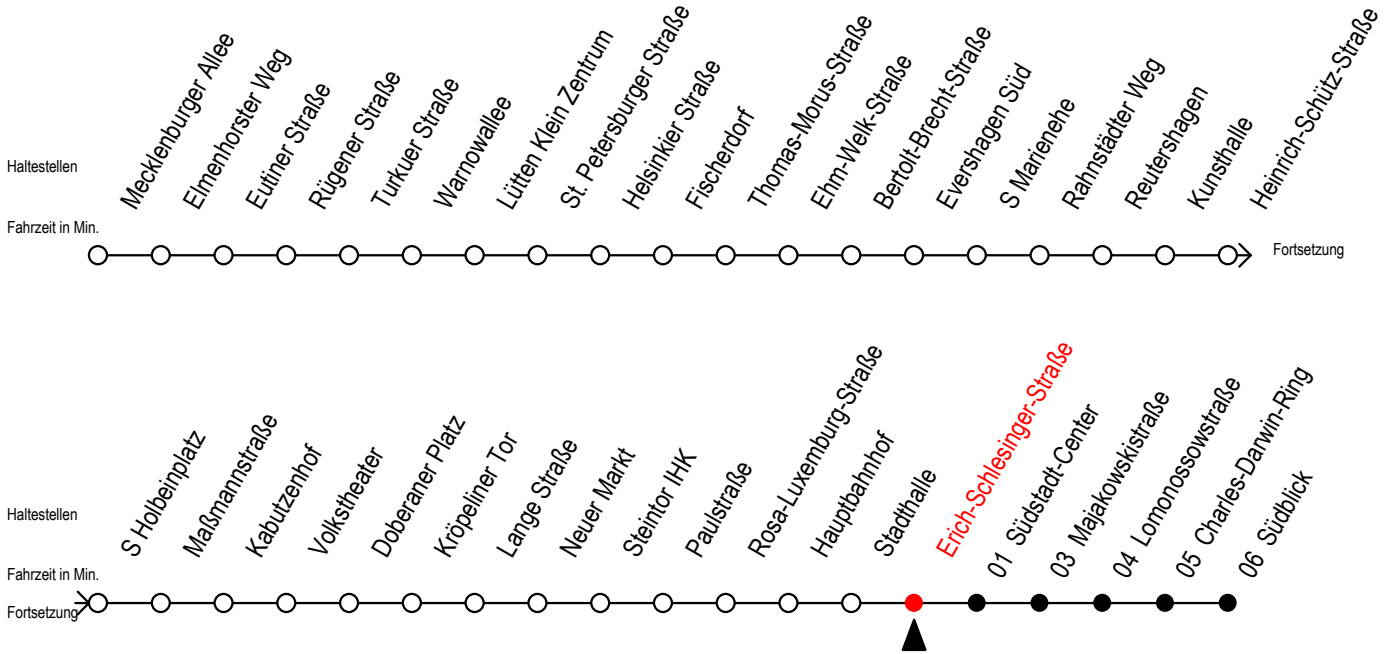

Gültig ab 29.08.2022

Alle Angaben ohne Gewähr

Richtung: Südblick

Uhr Montag - Freitag		Uhr Mo. - Fr. (WSW)*		Uhr Samstag		Uhr Sonntag - Feiertag	
4	01 31	4	01 31	4	--	4	--
5	01 16 31 46	5	01 16 31 46	5	31	5	--
6	01 10 18 33 43 53	6	01 18 33 48	6	01 31	6	--
7	03 13 23 33 43 53	7	03 18 33 48	7	01 31	7	31
8	03 13 23 33 43 53	8	03 18 33 48	8	01 31	8	01 31
9	03 13 23 33 43 53	9	03 10 18 33 43 53	9	01 16 31 46	9	01 31
10	03 13 23 33 43 53	10	03 13 23 33 43 53	10	03 18 33 48	10	01 31
11	03 13 23 33 43 53	11	03 13 23 33 43 53	11	03 18 33 48	11	01 31
12	03 13 23 33 43 53	12	03 13 23 33 43 53	12	03 18 33 48	12	01 31
13	03 13 23 33 43 53	13	03 13 23 33 43 53	13	03 18 33 48	13	01 31
14	03 13 23 33 43 53	14	03 13 23 33 43 53	14	03 18 33 48	14	01 31
15	03 13 23 33 43 53	15	03 13 23 33 43 53	15	03 18 33 48	15	01 31
16	03 13 23 33 43 53	16	03 13 23 33 43 53	16	03 18 33 48	16	01 31
17	03 13 23 33 43 53	17	03 13 23 33 43 53	17	03 18 33 48	17	01 31
18	03 13 23 33 48	18	03 13 23 33 48	18	03 18 33 48	18	01 31
19	03 18 33 48	19	03 18 33 48	19	03 18 33 48	19	01 31
20	03 18 33 48	20	03 18 33 48	20	03 18 33 48	20	01 31
21	03 31	21	03 31	21	03 31	21	01 31
22	01 31	22	01 31	22	01 31	22	01 31
23	01 31	23	01 31	23	01 31	23	01 31
0	01 31	0	01 31	0	01 31	0	01 31

* fährt in den Weihnachts-, Winter u. Sommerferien
Ferientermine siehe Infoblatt