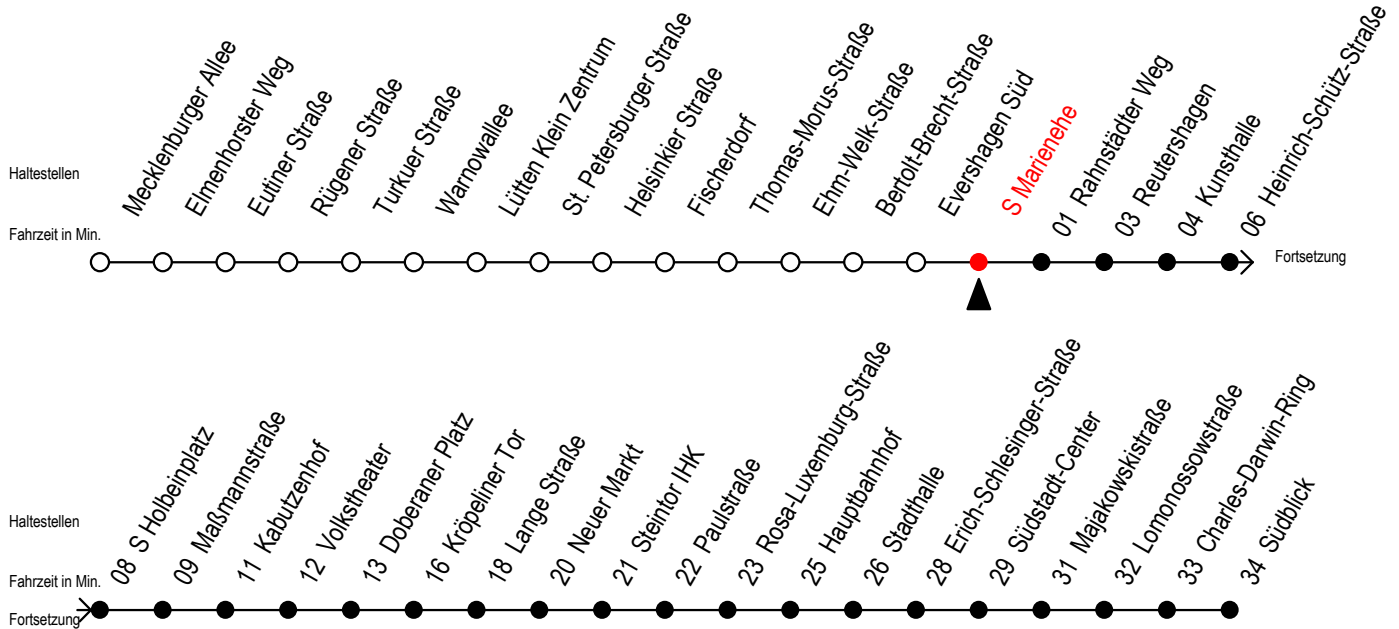

Gültig ab 29.08.2022

Alle Angaben ohne Gewähr

Richtung: Südblick

Uhr Montag - Freitag					Uhr Mo. - Fr. (WSW)*					Uhr Samstag					Uhr Sonntag - Feiertag				
4	31				4	31				4	--				4	--			
5	01 31 50				5	01 31 50				5	--				5	--			
6	05 15 25 35 45 55				6	05 20 35 50				6	01 31				6	--			
7	05 15 25 35 45 55				7	05 20 35 50				7	01 31				7	--			
8	05 15 25 35 45 55				8	05 20 35 50				8	01 31				8	00 30			
9	05 15 25 35 45 55				9	05 15 25 35 45 55				9	01 35 50				9	00 30			
10	05 15 25 35 45 55				10	05 15 25 35 45 55				10	05 20 35 50				10	00 30			
11	05 15 25 35 45 55				11	05 15 25 35 45 55				11	05 20 35 50				11	00 30			
12	05 15 25 35 45 55				12	05 15 25 35 45 55				12	05 20 35 50				12	00 30			
13	05 15 25 35 45 55				13	05 15 25 35 45 55				13	05 20 35 50				13	00 30			
14	05 15 25 35 45 55				14	05 15 25 35 45 55				14	05 20 35 50				14	00 30			
15	05 15 25 35 45 55				15	05 15 25 35 45 55				15	05 20 35 50				15	00 30			
16	05 15 25 35 45 55				16	05 15 25 35 45 55				16	05 20 35 50				16	00 30			
17	05 15 25 35 45 55				17	05 15 25 35 45 55				17	05 20 35 50				17	00 30			
18	05 20 35 50				18	05 20 35 50				18	05 20 35 50				18	00 30			
19	05 20 24 ^E 35 50				19	05 20 24 ^E 35 50				19	05 20 35 50				19	00 30			
20	05 20 35				20	05 20 35				20	05 20 35				20	00 30			
21	01 31				21	01 31				21	01 31				21	01 31			
22	01 31				22	01 31				22	01 31				22	01 31			
23	01 31				23	01 31				23	01 31				23	01 31			
0	04 09 ^E 39 ^E				0	04 09 ^E 39 ^E				0	04 09 ^E 39 ^E				0	04 09 ^E 39 ^E			
1	09 ^E				1	09 ^E				1	09 ^E				1	09 ^E			

E = fährt bis Kunsthalle

* fährt in den Weihnachts-, Winter u. Sommerferien
Ferientermine siehe Infoblatt