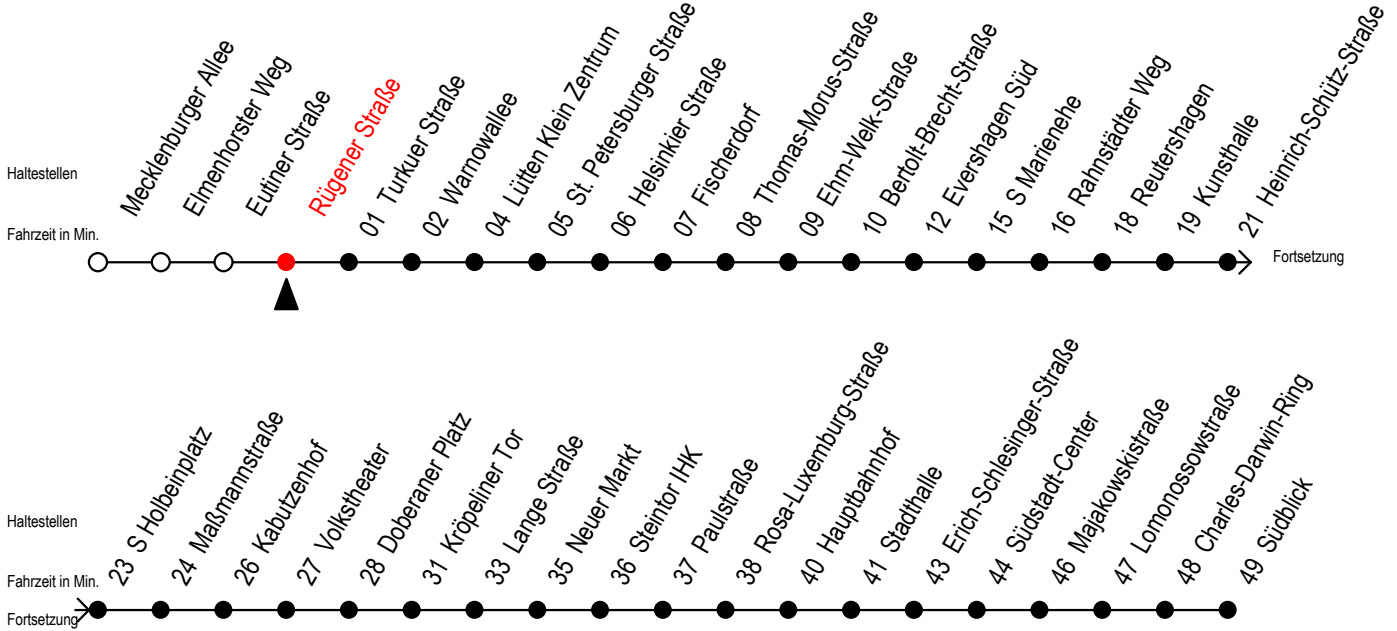

Gültig ab 29.08.2022

Alle Angaben ohne Gewähr

Richtung: Südblick

Uhr Montag - Freitag					Uhr Mo. - Fr. (WSW)*					Uhr Samstag					Uhr Sonntag - Feiertag				
4	17	47			4	17	47			4	--			4	--				
5	17	35	50		5	17	35	50		5	47			5	--				
6	00	10	20	30	40	50			6	05	20	35	50	6	--				
7	00	10	20	30	40	50			7	05	20	35	50	7	45				
8	00	10	20	30	40	50			8	05	20	35	50	8	15	45			
9	00	10	20	30	40	50			9	00	10	20	30	40	9	15	45		
10	00	10	20	30	40	50			10	00	10	20	30	40	10	15	45		
11	00	10	20	30	40	50			11	00	10	20	30	40	11	15	45		
12	00	10	20	30	40	50			12	00	10	20	30	40	12	15	45		
13	00	10	20	30	40	50			13	00	10	20	30	40	13	15	45		
14	00	10	20	30	40	50			14	00	10	20	30	40	14	15	45		
15	00	10	20	30	40	50			15	00	10	20	30	40	15	15	45		
16	00	10	20	30	40	50			16	00	10	20	30	40	16	15	45		
17	00	10	20	30	40	50			17	00	10	20	30	40	17	15	45		
18	05	20	35	50					18	05	20	35	50	18	15	45			
19	05	09 ^E	20	35	50				19	05	09 ^E	20	35	50	19	15	45		
20	05	20	47						20	05	20	47		20	15	47			
21	17	47							21	17	47			21	17	47			
22	17	47							22	17	47			22	17	47			
23	17	50	55 ^E						23	17	50	55 ^E		23	17	50	55 ^E		
0	25 ^E	55 ^E							0	25 ^E	55 ^E			0	25 ^E	55 ^E			

E = fährt bis Kunsthalle

* fährt in den Weihnachts-, Winter u. Sommerferien
Ferientermine siehe Infoblatt