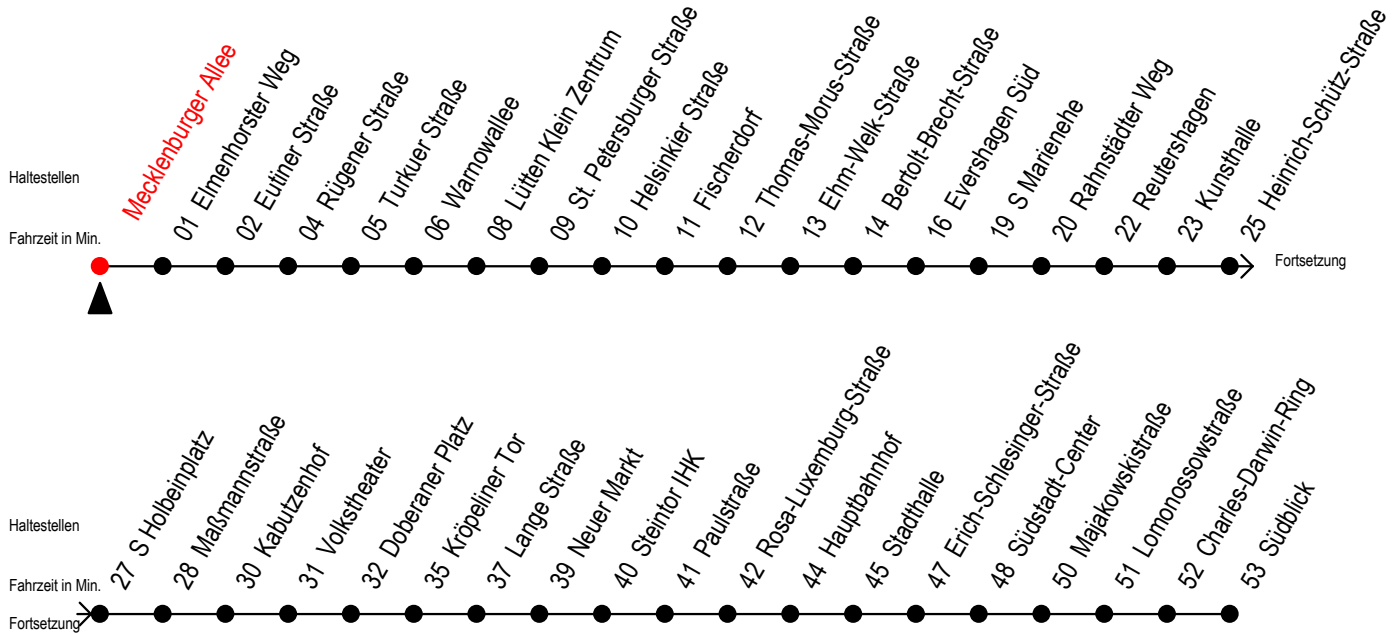

Gültig ab 29.08.2022

Alle Angaben ohne Gewähr

Richtung: Südblick

Uhr Montag - Freitag					Uhr Mo. - Fr. (WSW)*					Uhr Samstag					Uhr Sonntag - Feiertag					
4	13	43			4	13	43			4	--			4	--					
5	13	31	46	56	5	13	31	46		5	43			5	--					
6	06	16	26	36	46	6	01	16	31	46	6	13	43	6	--					
7	06	16	26	36	46	7	01	16	31	46	7	13	43	7	41					
8	06	16	26	36	46	8	01	16	31	46	8	13	43	8	11	41				
9	06	16	26	36	46	9	06	16	26	36	46	9	16	31	46	9	11	41		
10	06	16	26	36	46	10	06	16	26	36	46	10	01	16	31	46	10	11	41	
11	06	16	26	36	46	11	06	16	26	36	46	11	01	16	31	46	11	11	41	
12	06	16	26	36	46	12	06	16	26	36	46	12	01	16	31	46	12	11	41	
13	06	16	26	36	46	13	06	16	26	36	46	13	01	16	31	46	13	11	41	
14	06	16	26	36	46	14	06	16	26	36	46	14	01	16	31	46	14	11	41	
15	06	16	26	36	46	15	06	16	26	36	46	15	01	16	31	46	15	11	41	
16	06	16	26	36	46	16	06	16	26	36	46	16	01	16	31	46	16	11	41	
17	06	16	26	36	46	17	06	16	26	36	46	17	01	16	31	46	17	11	41	
18	01	16	31	46		18	01	16	31	46		18	01	16	31	46	18	11	41	
19	01	05 <sup>E</sup>	16	31	46	19	01	05 <sup>E</sup>	16	31	46	19	01	16	31	46	19	11	41	
20	01	16	43			20	01	16	43			20	01	16	43		20	11	43	
21	13	43				21	13	43				21	13	43			21	13	43	
22	13	43				22	13	43				22	13	43			22	13	43	
23	13	46	51 <sup>E</sup>			23	13	46	51 <sup>E</sup>			23	13	46	51 <sup>E</sup>		23	13	46	51 <sup>E</sup>
0	21 <sup>E</sup>	51 <sup>E</sup>				0	21 <sup>E</sup>	51 <sup>E</sup>				0	21 <sup>E</sup>	51 <sup>E</sup>			0	21 <sup>E</sup>	51 <sup>E</sup>	

E = fährt bis Kunsthalle

\* fährt in den Weihnachts,- Winter u. Sommerferien  
Ferientermine siehe Infoblatt