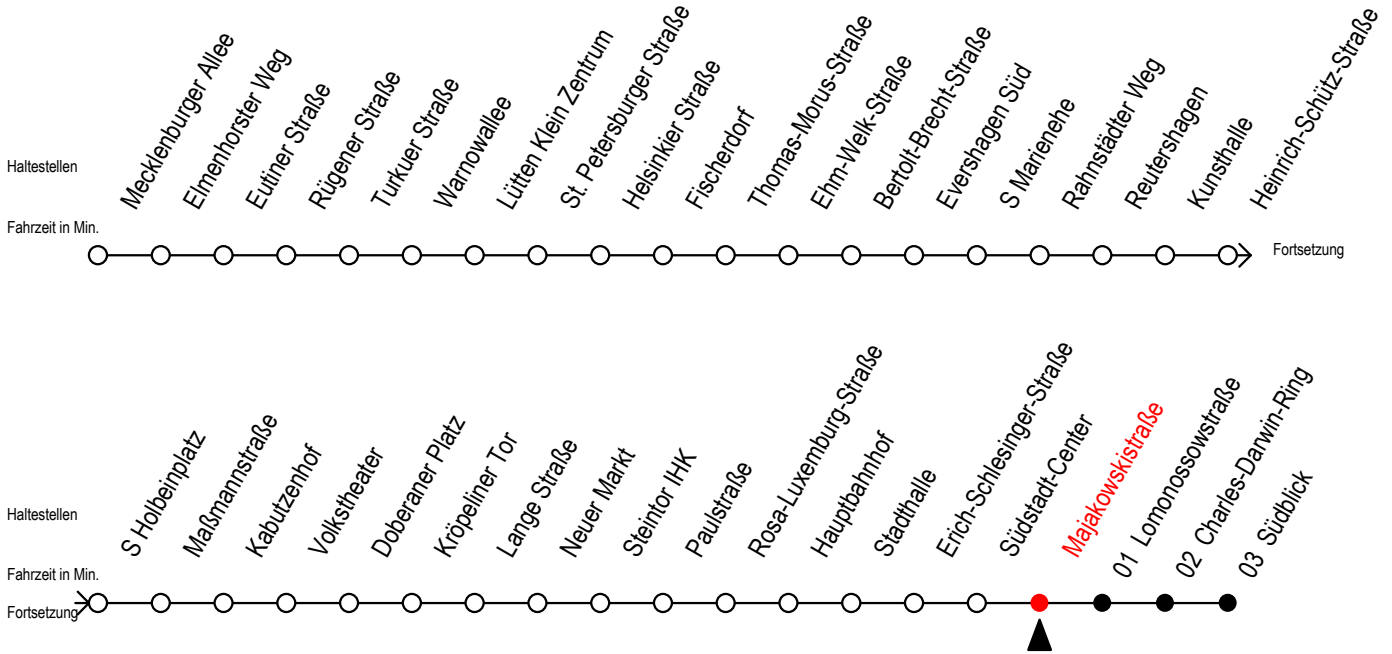

Gültig ab 29.08.2022

Alle Angaben ohne Gewähr

Richtung: Südblick

Uhr Montag - Freitag					Uhr Mo. - Fr. (WSW)*					Uhr Samstag					Uhr Sonntag - Feiertag				
4	04	34			4	04	34			4	--			4	--				
5	04	19	34	49	5	04	19	34	49	5	34			5	--				
6	04	13	21	36	46	56	6	04	21	36	51			6	--				
7	06	16	26	36	46	56	7	06	21	36	51			7	34				
8	06	16	26	36	46	56	8	06	21	36	51			8	04	34			
9	06	16	26	36	46	56	9	06	13	21	36	46		9	04	34			
10	06	16	26	36	46	56	10	06	16	26	36	46		10	06	21	36	51	
11	06	16	26	36	46	56	11	06	16	26	36	46		11	06	21	36	51	
12	06	16	26	36	46	56	12	06	16	26	36	46		12	06	21	36	51	
13	06	16	26	36	46	56	13	06	16	26	36	46		13	06	21	36	51	
14	06	16	26	36	46	56	14	06	16	26	36	46		14	06	21	36	51	
15	06	16	26	36	46	56	15	06	16	26	36	46		15	06	21	36	51	
16	06	16	26	36	46	56	16	06	16	26	36	46		16	06	21	36	51	
17	06	16	26	36	46	56	17	06	16	26	36	46		17	06	21	36	51	
18	06	16	26	36	51		18	06	16	26	36	51		18	06	21	36	51	
19	06	21	36	51			19	06	21	36	51		19	06	21	36	51		
20	06	21	36	51			20	06	21	36	51		20	06	21	36	51		
21	06	34					21	06	34				21	06	34				
22	04	34					22	04	34				22	04	34				
23	04	34					23	04	34				23	04	34				
0	04	34					0	04	34				0	04	34				

\* fährt in den Weihnachts-, Winter u. Sommerferien  
Ferientermine siehe Infoblatt