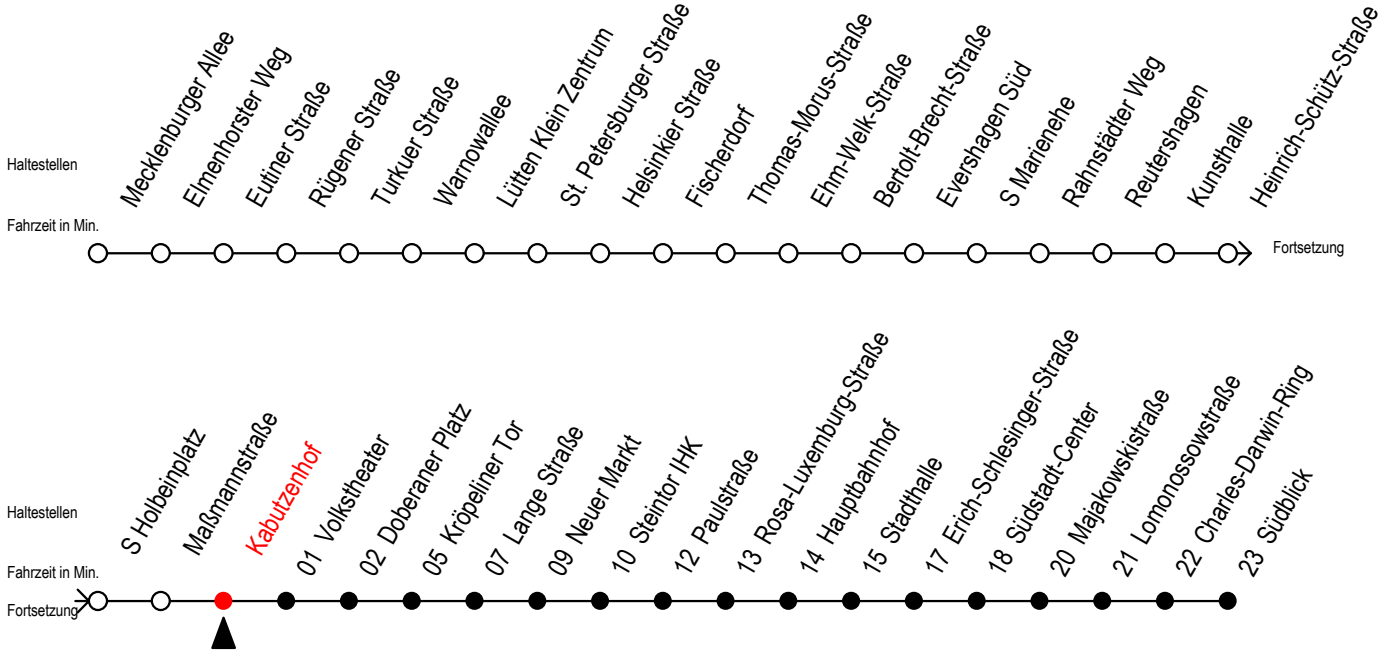

Gültig ab 29.08.2022

Alle Angaben ohne Gewähr

Richtung: Südblick

Uhr Montag - Freitag					Uhr Mo. - Fr. (WSW)*					Uhr Samstag					Uhr Sonntag - Feiertag					
3	44				3	44				3	--				3	--				
4	14	41			4	14	41			4	--				4	--				
5	00	11	30	41	54	5	00	11	30	41	54	5	14	44	5	--				
6	00	15	25	35	45	55	6	00	15	30	45	54	6	11	41	6	--			
7	05	15	25	35	45	55	7	00	15	30	45	54	7	11	41	7	15	45		
8	05	15	25	35	45	55	8	00	15	30	45	54	8	11	41	8	10	40		
9	05	15	25	35	45	55	9	00	15	25	35	45	9	01	11	29	45	9	10	40
10	05	15	25	35	45	55	10	05	15	25	35	45	10	00	15	30	45	10	10	40
11	05	15	25	35	45	55	11	05	15	25	35	45	11	00	15	30	45	11	10	40
12	05	15	25	35	45	55	12	05	15	25	35	45	12	00	15	30	45	12	10	40
13	05	15	25	35	45	55	13	05	15	25	35	45	13	00	15	30	45	13	10	40
14	05	15	25	35	45	55	14	05	15	25	35	45	14	00	15	30	45	14	10	40
15	05	15	25	35	45	55	15	05	15	25	35	45	15	00	15	30	45	15	10	40
16	05	15	25	35	45	55	16	05	15	25	35	45	16	00	15	30	45	16	10	40
17	05	15	25	35	45	55	17	05	15	25	35	45	17	00	15	30	45	17	10	40
18	05	15	30	45			18	05	15	30	45		18	00	15	30	45	18	10	40
19	00	15	30	45			19	00	15	30	45		19	00	15	30	45	19	10	40
20	00	15	30	45			20	00	15	30	45		20	00	15	30	45	20	10	40
21	11	41					21	11	41				21	11	41			21	11	41
22	11	41					22	11	41				22	11	41			22	11	41
23	11	41					23	11	41				23	11	41			23	11	41
0	14						0	14					0	14				0	14	

\* fährt in den Weihnachts,- Winter u. Sommerferien  
Ferientermine siehe Infoblatt