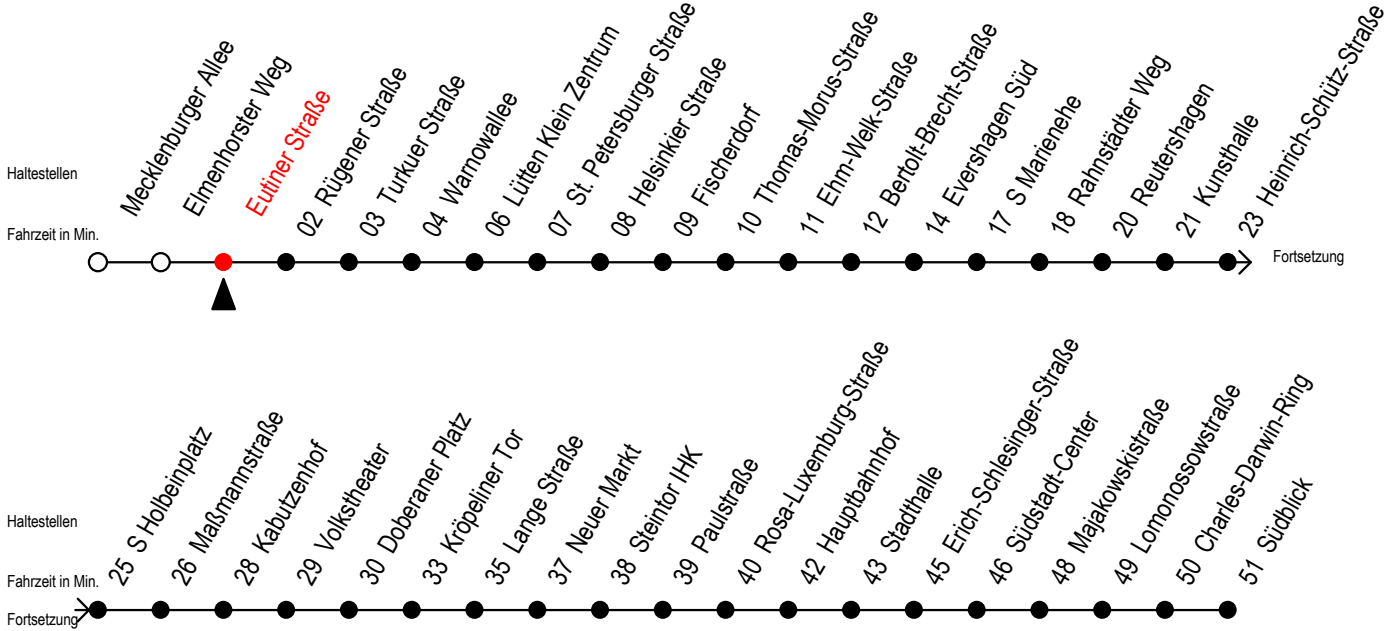

Gültig ab 29.08.2022

Alle Angaben ohne Gewähr

Richtung: Südblick

Uhr Montag - Freitag					Uhr Mo. - Fr. (WSW)*					Uhr Samstag					Uhr Sonntag - Feiertag				
4	15	45			4	15	45			4	--			4	--				
5	15	33	48	58	5	15	33	48		5	45			5	--				
6	08	18	28	38	48	58	6	03	18	33	48			6	--				
7	08	18	28	38	48	58	7	03	18	33	48			7	43				
8	08	18	28	38	48	58	8	03	18	33	48	58		8	13	43			
9	08	18	28	38	48	58	9	08	18	28	38	48		9	13	43			
10	08	18	28	38	48	58	10	08	18	28	38	48		10	03	18	33	48	
11	08	18	28	38	48	58	11	08	18	28	38	48		11	03	18	33	48	
12	08	18	28	38	48	58	12	08	18	28	38	48		12	03	18	33	48	
13	08	18	28	38	48	58	13	08	18	28	38	48		13	03	18	33	48	
14	08	18	28	38	48	58	14	08	18	28	38	48		14	03	18	33	48	
15	08	18	28	38	48	58	15	08	18	28	38	48		15	03	18	33	48	
16	08	18	28	38	48	58	16	08	18	28	38	48		16	03	18	33	48	
17	08	18	28	38	48		17	08	18	28	38	48		17	03	18	33	48	
18	03	18	33	48			18	03	18	33	48			18	03	18	33	48	
19	03	07 ^E	18	33	48		19	03	07 ^E	18	33	48		19	03	18	33	48	
20	03	18	45				20	03	18	45				20	03	18	45		
21	15	45					21	15	45					21	15	45			
22	15	45					22	15	45					22	15	45			
23	15	48	53 ^E				23	15	48	53 ^E				23	15	48	53 ^E		
0	23 ^E	53 ^E					0	23 ^E	53 ^E					0	23 ^E	53 ^E			

E = fährt bis Kunsthalle

* fährt in den Weihnachts,- Winter u. Sommerferien
Ferientermine siehe Infoblatt