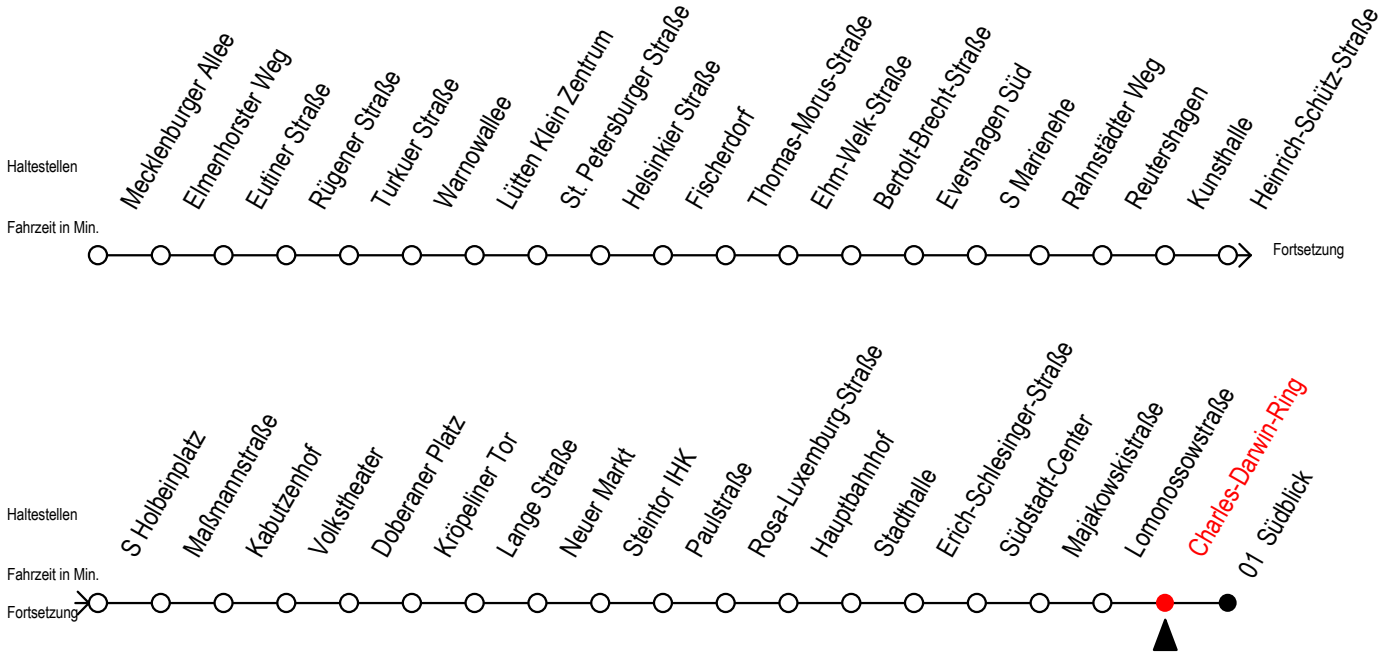

Gültig ab 29.08.2022

Alle Angaben ohne Gewähr

Richtung: Südblick

Uhr Montag - Freitag					Uhr Mo. - Fr. (WSW)*					Uhr Samstag					Uhr Sonntag - Feiertag				
4	06	36			4	06	36			4	--			4	--				
5	06	21	36	51	5	06	21	36	51	5	36			5	--				
6	06	15	23	38	48	58	6	06	23	38	53			6	--				
7	08	18	28	38	48	58	7	08	23	38	53			7	36				
8	08	18	28	38	48	58	8	08	23	38	53			8	06	36			
9	08	18	28	38	48	58	9	08	15	23	38	48		9	06	36			
10	08	18	28	38	48	58	10	08	18	28	38	48		10	08	23	38	53	
11	08	18	28	38	48	58	11	08	18	28	38	48		11	08	23	38	53	
12	08	18	28	38	48	58	12	08	18	28	38	48		12	08	23	38	53	
13	08	18	28	38	48	58	13	08	18	28	38	48		13	08	23	38	53	
14	08	18	28	38	48	58	14	08	18	28	38	48		14	08	23	38	53	
15	08	18	28	38	48	58	15	08	18	28	38	48		15	08	23	38	53	
16	08	18	28	38	48	58	16	08	18	28	38	48		16	08	23	38	53	
17	08	18	28	38	48	58	17	08	18	28	38	48		17	08	23	38	53	
18	08	18	28	38	53		18	08	18	28	38	53		18	08	23	38	53	
19	08	23	38	53			19	08	23	38	53			19	08	23	38	53	
20	08	23	38	53			20	08	23	38	53			20	08	23	38	53	
21	08	36					21	08	36					21	08	36			
22	06	36					22	06	36					22	06	36			
23	06	36					23	06	36					23	06	36			
0	06	36					0	06	36					0	06	36			

* fährt in den Weihnachts-, Winter u. Sommerferien
Ferientermine siehe Infoblatt