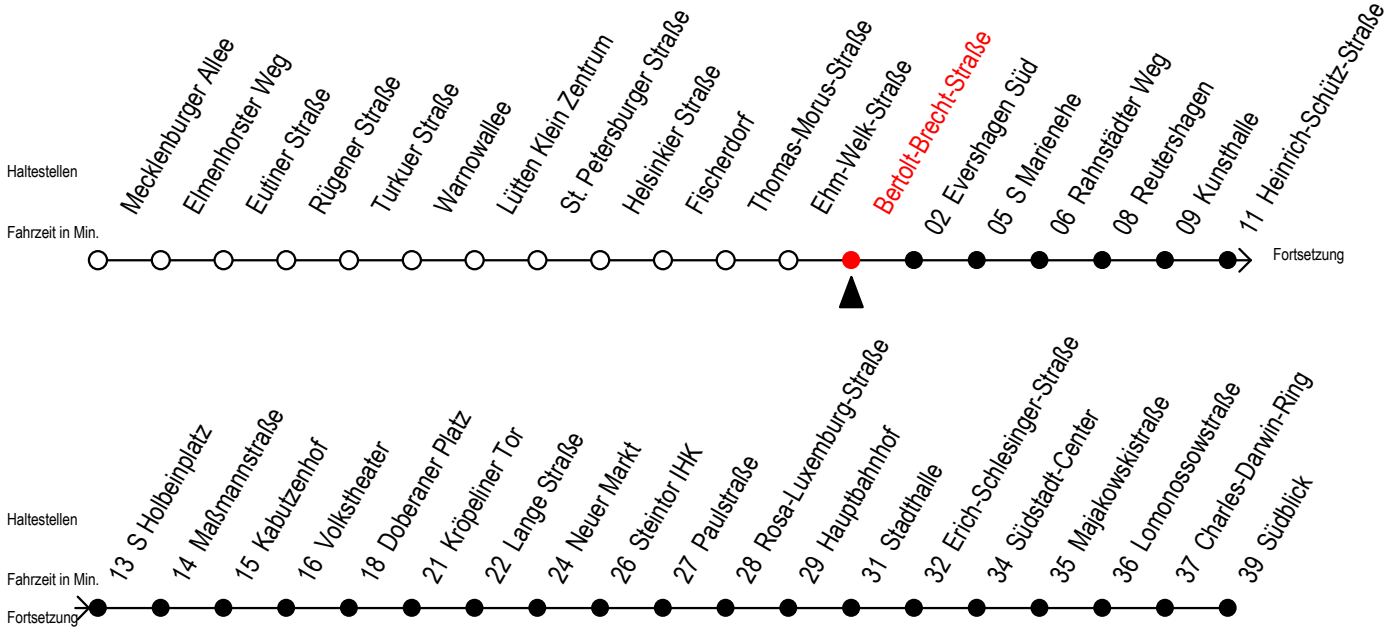

Gültig ab 29.08.2022

Alle Angaben ohne Gewähr

Richtung: Südblick

Uhr Montag - Freitag						Uhr Mo. - Fr. (WSW)*						Uhr Samstag						Uhr Sonntag - Feiertag					
4	26	56				4	26	56				4	--				4	--					
5	26	45				5	26	45				5	56				5	--					
6	00	10	20	30	40	50	6	00	15	30	45	6	26	56			6	--					
7	00	10	20	30	40	50	7	00	15	30	45	7	26	56			7	55					
8	00	10	20	30	40	50	8	00	15	30	45	8	26	56			8	25	55				
9	00	10	20	30	40	50	9	00	10	20	30	40	9	30	45			9	25	55			
10	00	10	20	30	40	50	10	00	10	20	30	40	10	00	15	30	45	10	25	55			
11	00	10	20	30	40	50	11	00	10	20	30	40	11	00	15	30	45	11	25	55			
12	00	10	20	30	40	50	12	00	10	20	30	40	12	00	15	30	45	12	25	55			
13	00	10	20	30	40	50	13	00	10	20	30	40	13	00	15	30	45	13	25	55			
14	00	10	20	30	40	50	14	00	10	20	30	40	14	00	15	30	45	14	25	55			
15	00	10	20	30	40	50	15	00	10	20	30	40	15	00	15	30	45	15	25	55			
16	00	10	20	30	40	50	16	00	10	20	30	40	16	00	15	30	45	16	25	55			
17	00	10	20	30	40	50	17	00	10	20	30	40	17	00	15	30	45	17	25	55			
18	00	15	30	45			18	00	15	30	45		18	00	15	30	45	18	25	55			
19	00	15	19 ^E	30	45		19	00	15	19 ^E	30	45	19	00	15	30	45	19	25	55			
20	00	15	30	56			20	00	15	30	56		20	00	15	30	56	20	25	56			
21	26	56					21	26	56				21	26	56			21	26	56			
22	26	56					22	26	56				22	26	56			22	26	56			
23	26	59					23	26	59				23	26	59			23	26	59			
0	04 ^E	34 ^E					0	04 ^E	34 ^E				0	04 ^E	34 ^E			0	04 ^E	34 ^E			
1	04 ^E						1	04 ^E					1	04 ^E				1	04 ^E				

E = fährt bis Kunsthalle

* fährt in den Weihnachts-, Winter u. Sommerferien
Ferientermine siehe Infoblatt