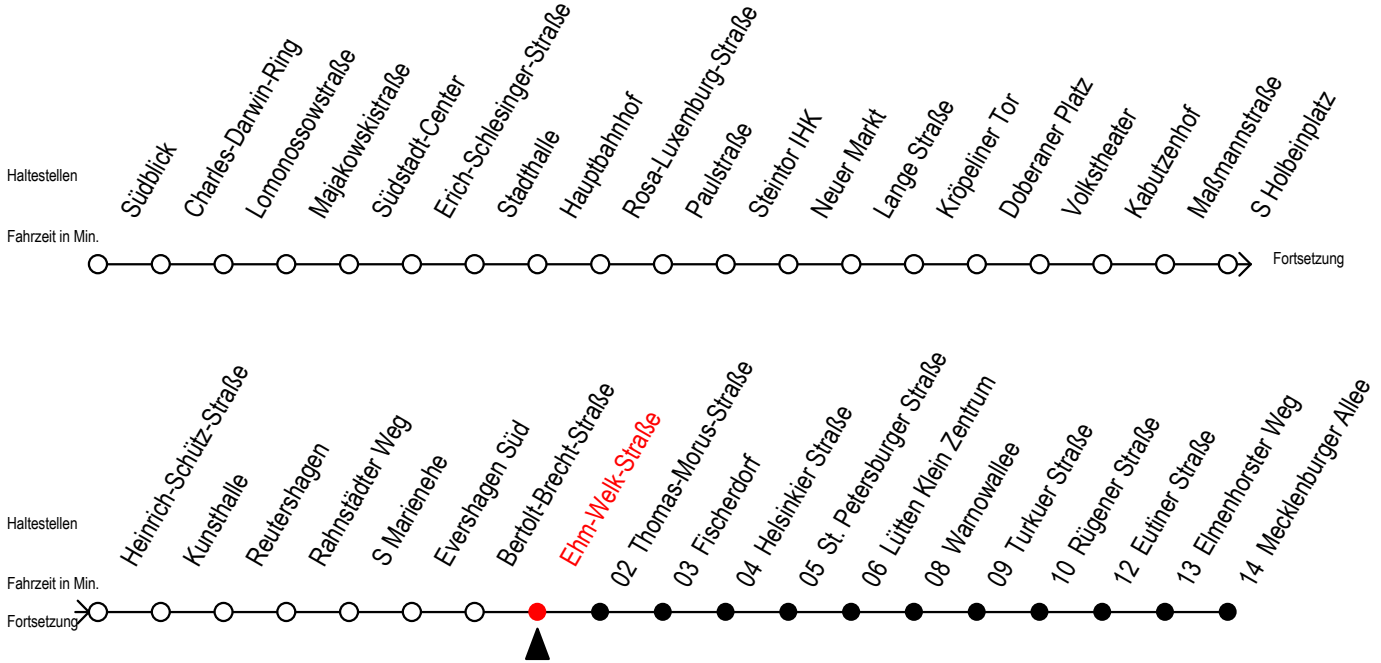

Gültig ab 29.08.2022

Alle Angaben ohne Gewähr

Richtung: Mecklenburger Allee

Uhr Montag - Freitag							Uhr Mo. - Fr. (WSW)*					Uhr Samstag				Uhr Sonntag - Feiertag		
3	52						3	52				3	--			3	--	
4	17						4	17				4	--			4	--	
5	02	12	23	32	43	58	5	02	12	23	32	43	58			5	--	
6	10	13	28	40	43	58	6	13	28	43	58					6	--	
7	08	18	28	38	48	58	7	13	28	43	58					7	20 45	
8	08	18	28	38	48	58	8	13	28	43	58					8	16 32	
9	08	18	28	38	48	58	9	13	28	43	58					9	02 32	
10	08	18	28	38	48	58	10	08	18	28	38	48				10	02 32	
11	08	18	28	38	48	58	11	08	18	28	38	48				11	02 32	
12	08	18	28	38	48	58	12	08	18	28	38	48				12	02 32	
13	08	18	28	38	48	58	13	08	18	28	38	48				13	02 32	
14	08	18	28	38	48	58	14	08	18	28	38	48				14	02 32	
15	08	18	28	38	48	58	15	08	18	28	38	48				15	02 32	
16	08	18	28	38	48	58	16	08	18	28	38	48				16	02 32	
17	08	18	28	38	48	58	17	08	18	28	38	48				17	02 32	
18	08	18	28	38	48	58	18	08	18	28	38	48				18	02 32	
19	13	28	43	58			19	13	28	43	58					19	02 32	
20	13	28	43	58			20	13	28	43	58					20	02 32	
21	32						21	32								21	02 32	
22	02	32					22	02	32							22	02 32	
23	02	32					23	02	32							23	02 32	
0	02	32					0	02	32							0	02 32	

* fährt in den Weihnachts-, Winter u. Sommerferien
Ferientermine siehe Infoblatt