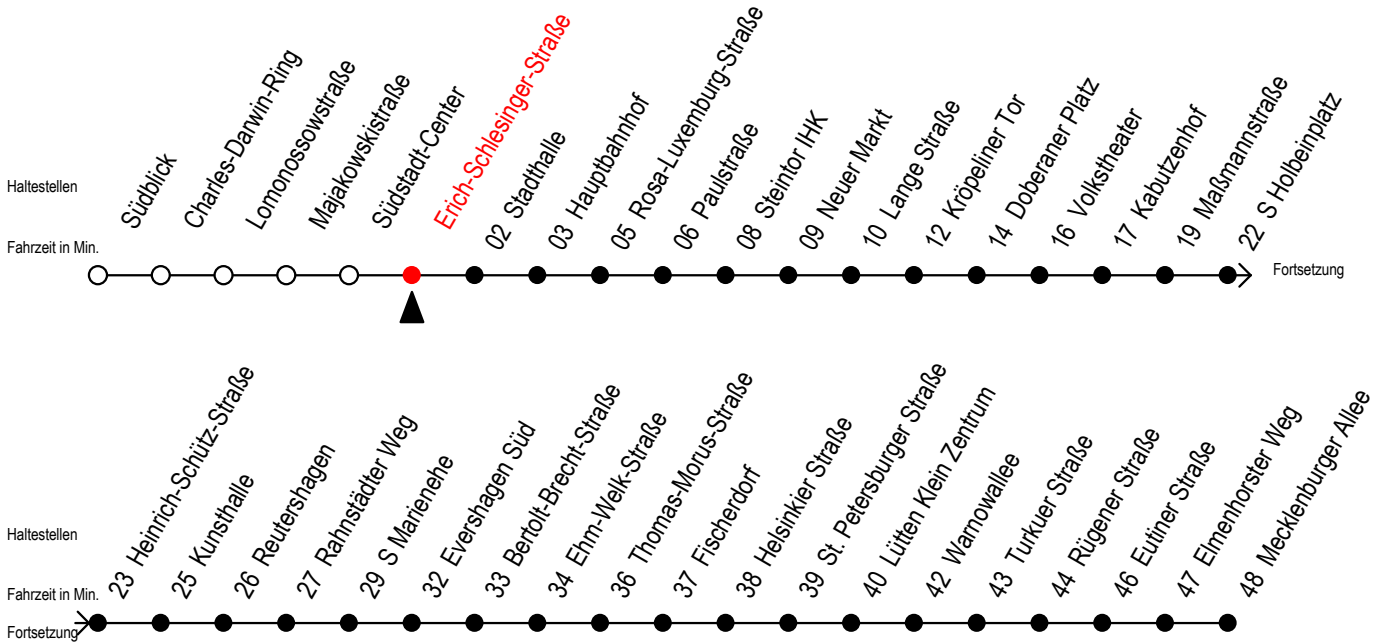

Gültig ab 29.08.2022

Alle Angaben ohne Gewähr

Richtung: Mecklenburger Allee

Uhr Montag - Freitag					Uhr Mo. - Fr. (WSW)*					Uhr Samstag					Uhr Sonntag - Feiertag					
4	26	56			4	26	56			4	--			4	--					
5	24	39	54		5	24	39	54		5	56			5	--					
6	09	24	34	44	54	6	09	24	39	54	6	26	56	6	--					
7	04	14	24	34	44	54	7	09	24	39	54	7	26	56	7	55				
8	04	14	24	34	44	54	8	09	24	39	54	8	26	56	8	25	55			
9	04	14	24	34	44	54	9	09	24	34	44	54	9	24	39	54	9	25	55	
10	04	14	24	34	44	54	10	04	14	24	34	44	10	09	24	39	54	10	25	55
11	04	14	24	34	44	54	11	04	14	24	34	44	11	09	24	39	54	11	25	55
12	04	14	24	34	44	54	12	04	14	24	34	44	12	09	24	39	54	12	25	55
13	04	14	24	34	44	54	13	04	14	24	34	44	13	09	24	39	54	13	25	55
14	04	14	24	34	44	54	14	04	14	24	34	44	14	09	24	39	54	14	25	55
15	04	14	24	34	44	54	15	04	14	24	34	44	15	09	24	39	54	15	25	55
16	04	14	24	34	44	54	16	04	14	24	34	44	16	09	24	39	54	16	25	55
17	04	14	24	34	44	54	17	04	14	24	34	44	17	09	24	39	54	17	25	55
18	04	14	24	39	43 ^E	54	18	04	14	24	39	43 ^E	18	09	24	39	54	18	25	55
19	09	24	39	54		19	09	24	39	54		19	09	24	39	54	19	25	55	
20	09	24	39 ^E	56		20	09	24	39 ^E	56		20	09	24	39 ^E	56	20	25	56	
21	11 ^E	26	56			21	11 ^E	26	56			21	11 ^E	26	56		21	26	56	
22	26	56				22	26	56				22	26	56			22	26	56	
23	26	56				23	26	56				23	26	56			23	26	56	
0	26 ^E	56 ^E				0	26 ^E	56 ^E				0	26 ^E	56 ^E			0	26 ^E	56 ^E	

E = fährt bis Heinrich-Schütz-Str.

* fährt in den Weihnachts-, Winter u. Sommerferien
Ferientermine siehe Infoblatt