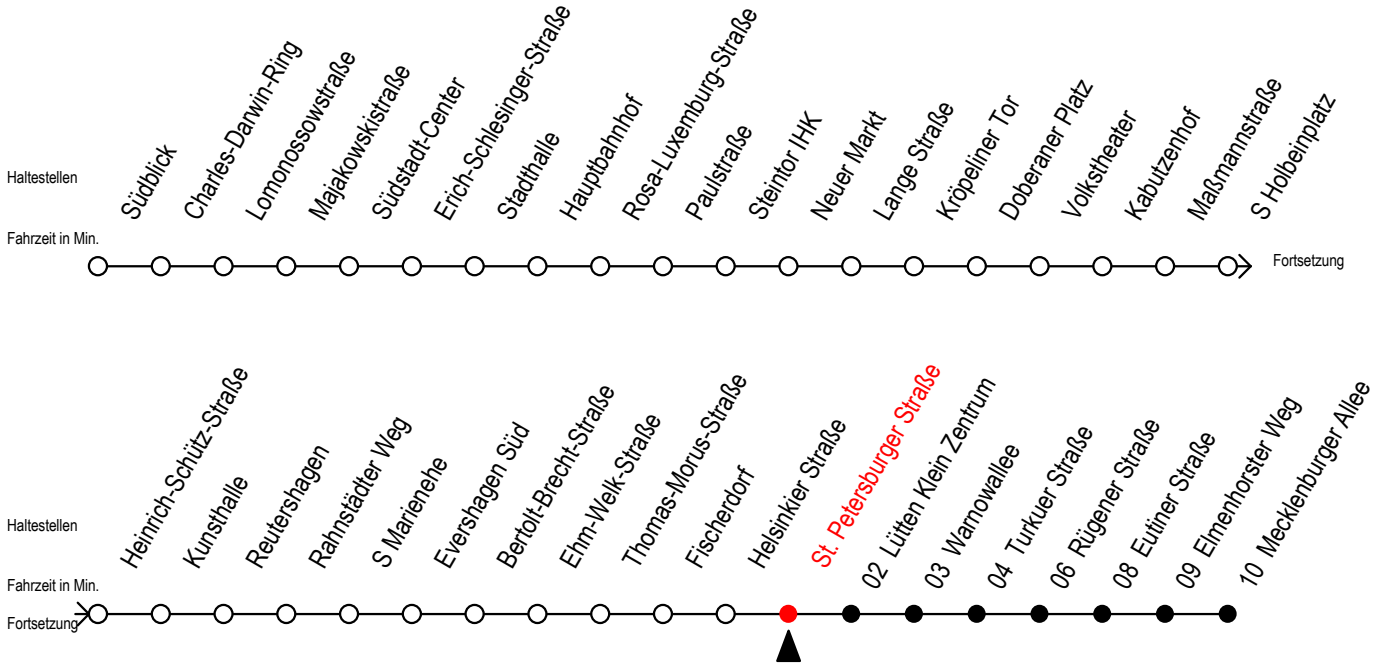

Gültig ab 29.08.2022

Alle Angaben ohne Gewähr

Richtung: Mecklenburger Allee

Uhr Montag - Freitag					Uhr Mo. - Fr. (WSW)*					Uhr Samstag			Uhr Sonntag - Feiertag		
3	56				3	56				3	--		3	--	
4	21				4	21				4	--		4	--	
5	06 16 27 36 48				5	06 16 27 36 48				5	27 52		5	--	
6	03 14 18 33 44 48				6	03 18 33 48				6	22 36		6	--	
7	03 13 23 33 43 53				7	03 18 33 48				7	06 36		7	25 50	
8	03 13 23 33 43 53				8	03 18 33 48				8	06 36		8	21 36	
9	03 13 23 33 43 53				9	03 18 33 48				9	06 36		9	06 36	
10	03 13 23 33 43 53				10	03 13 23 33 43				10	03 18 33 48		10	06 36	
11	03 13 23 33 43 53				11	03 13 23 33 43				11	03 18 33 48		11	06 36	
12	03 13 23 33 43 53				12	03 13 23 33 43				12	03 18 33 48		12	06 36	
13	03 13 23 33 43 53				13	03 13 23 33 43				13	03 18 33 48		13	06 36	
14	03 13 23 33 43 53				14	03 13 23 33 43				14	03 18 33 48		14	06 36	
15	03 13 23 33 43 53				15	03 13 23 33 43				15	03 18 33 48		15	06 36	
16	03 13 23 33 43 53				16	03 13 23 33 43				16	03 18 33 48		16	06 36	
17	03 13 23 33 43 53				17	03 13 23 33 43				17	03 18 33 48		17	06 36	
18	03 13 23 33 43 53				18	03 13 23 33 43				18	03 18 33 48		18	06 36	
19	03 18 33 48				19	03 18 33 48				19	03 18 33 48		19	06 36	
20	03 18 33 48				20	03 18 33 48				20	03 18 33 48		20	06 36	
21	03 36				21	03 36				21	03 36		21	06 36	
22	06 36				22	06 36				22	06 36		22	06 36	
23	06 36				23	06 36				23	06 36		23	06 36	
0	06 36				0	06 36				0	06 36		0	06 36	

* fährt in den Weihnachts,- Winter u. Sommerferien
Ferientermine siehe Infoblatt