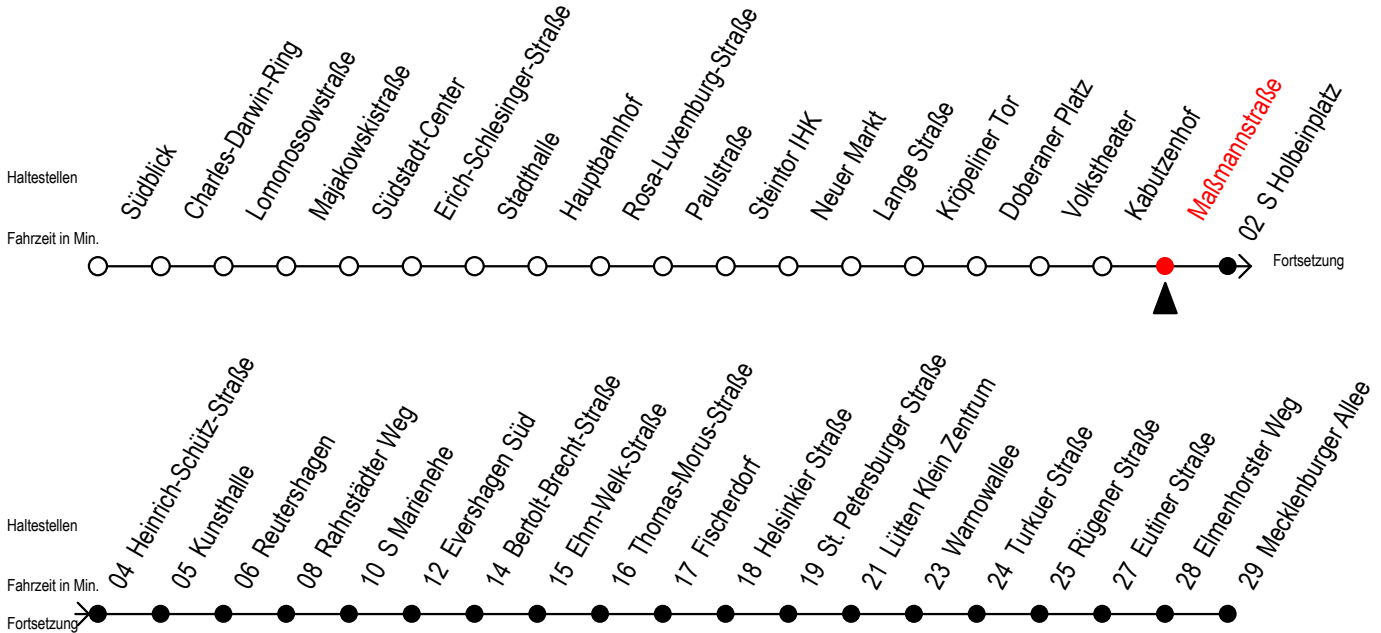

Gültig ab 29.08.2022

Alle Angaben ohne Gewähr

Richtung: Mecklenburger Allee

Uhr Montag - Freitag		Uhr Mo. - Fr. (WSW)*		Uhr Samstag		Uhr Sonntag - Feiertag	
4	48	4	48	4	--	4	--
5	18 43 58	5	18 43 58	5	--	5	--
6	13 28 43 53	6	13 28 43 58	6	18 48	6	--
7	03 13 23 33 43 53	7	13 28 43 58	7	18 48	7	--
8	03 13 23 33 43 53	8	13 28 43 58	8	18 48	8	17 47
9	03 13 23 33 43 53	9	13 28 43 53	9	18 43 58	9	17 47
10	03 13 23 33 43 53	10	03 13 23 33 43 53	10	13 28 43 58	10	17 47
11	03 13 23 33 43 53	11	03 13 23 33 43 53	11	13 28 43 58	11	17 47
12	03 13 23 33 43 53	12	03 13 23 33 43 53	12	13 28 43 58	12	17 47
13	03 13 23 33 43 53	13	03 13 23 33 43 53	13	13 28 43 58	13	17 47
14	03 13 23 33 43 53	14	03 13 23 33 43 53	14	13 28 43 58	14	17 47
15	03 13 23 33 43 53	15	03 13 23 33 43 53	15	13 28 43 58	15	17 47
16	03 13 23 33 43 53	16	03 13 23 33 43 53	16	13 28 43 58	16	17 47
17	03 13 23 33 43 53	17	03 13 23 33 43 53	17	13 28 43 58	17	17 47
18	03 13 23 33 43 58	18	03 13 23 33 43 58	18	13 28 43 58	18	17 47
19	01 ^E 13 28 43 58	19	01 ^E 13 28 43 58	19	13 28 43 58	19	17 47
20	13 28 43 57 ^E	20	13 28 43 57 ^E	20	13 28 43 57 ^E	20	17 47
21	18 29 ^E 48	21	18 29 ^E 48	21	18 29 ^E 48	21	18 48
22	18 48	22	18 48	22	18 48	22	18 48
23	18 48	23	18 48	23	18 48	23	18 48
0	18 44 ^E	0	18 44 ^E	0	18 44 ^E	0	18 44 ^E
1	14 ^E	1	14 ^E	1	14 ^E	1	14 ^E

E = fährt bis Heinrich-Schütz-Str.

* fährt in den Weihnachts-, Winter u. Sommerferien
Ferientermine siehe Infoblatt