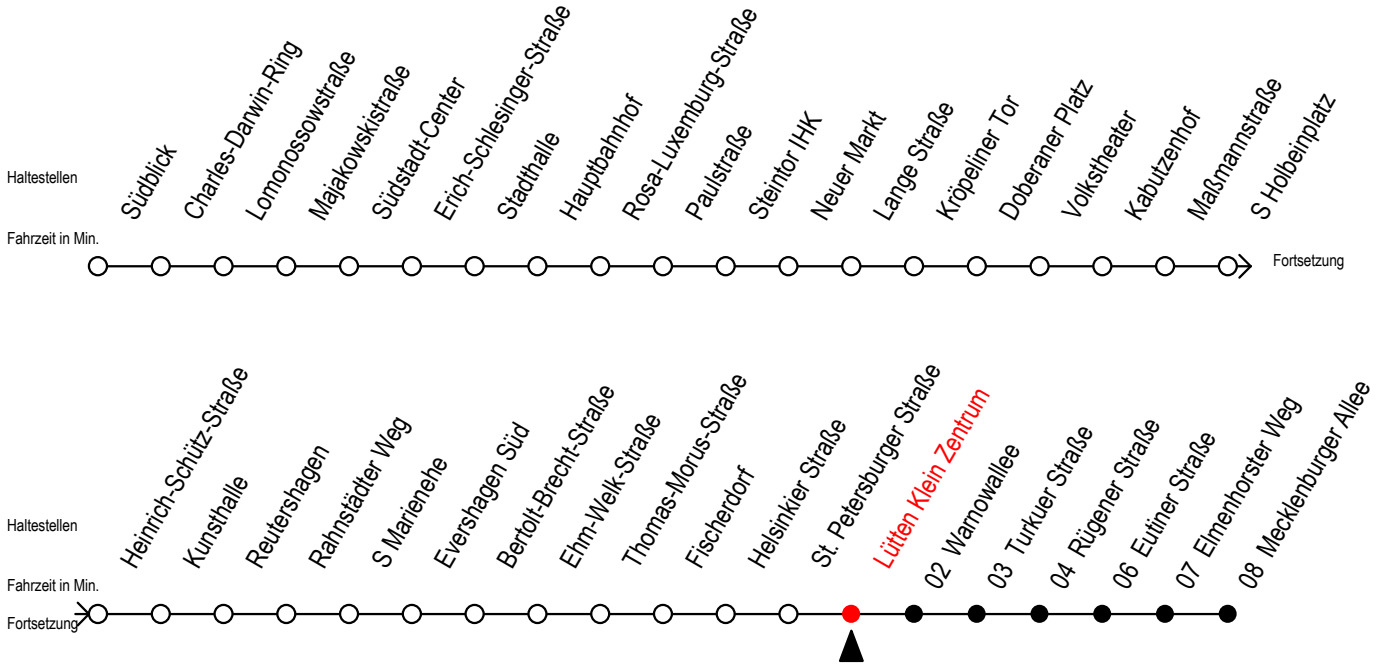

Gültig ab 29.08.2022

Alle Angaben ohne Gewähr

Richtung: Mecklenburger Allee

Uhr Montag - Freitag		Uhr Mo. - Fr. (WSW)*		Uhr Samstag		Uhr Sonntag - Feiertag	
3	58	3	58	3	--	3	--
4	23	4	23	4	--	4	--
5	08 18 29 38 49	5	08 18 29 38 49	5	28 53	5	--
6	04 16 19 34 46 49	6	04 19 34 49	6	23 38	6	--
7	04 14 24 34 44 54	7	04 19 34 49	7	08 38	7	27 52
8	04 14 24 34 44 54	8	04 19 34 49	8	08 38	8	23 38
9	04 14 24 34 44 54	9	04 19 34 49	9	08 38	9	08 38
10	04 14 24 34 44 54	10	04 14 24 34 44 54	10	04 19 34 49	10	08 38
11	04 14 24 34 44 54	11	04 14 24 34 44 54	11	04 19 34 49	11	08 38
12	04 14 24 34 44 54	12	04 14 24 34 44 54	12	04 19 34 49	12	08 38
13	04 14 24 34 44 54	13	04 14 24 34 44 54	13	04 19 34 49	13	08 38
14	04 14 24 34 44 54	14	04 14 24 34 44 54	14	04 19 34 49	14	08 38
15	04 14 24 34 44 54	15	04 14 24 34 44 54	15	04 19 34 49	15	08 38
16	04 14 24 34 44 54	16	04 14 24 34 44 54	16	04 19 34 49	16	08 38
17	04 14 24 34 44 54	17	04 14 24 34 44 54	17	04 19 34 49	17	08 38
18	04 14 24 34 44 54	18	04 14 24 34 44 54	18	04 19 34 49	18	08 38
19	04 19 34 49	19	04 19 34 49	19	04 19 34 49	19	08 38
20	04 19 34 49	20	04 19 34 49	20	04 19 34 49	20	08 38
21	04 38	21	04 38	21	04 38	21	08 38
22	08 38	22	08 38	22	08 38	22	08 38
23	08 38	23	08 38	23	08 38	23	08 38
0	08 38	0	08 38	0	08 38	0	08 38

\* fährt in den Weihnachts,- Winter u. Sommerferien  
Ferientermine siehe Infoblatt