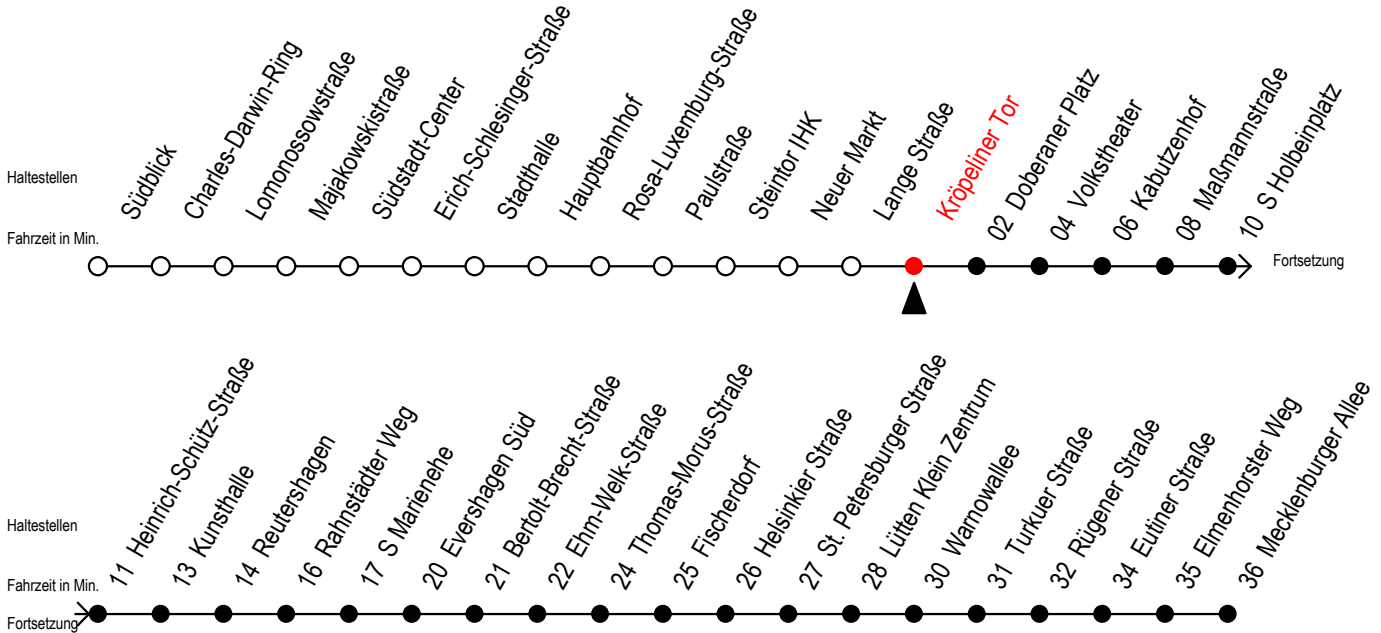

Gültig ab 29.08.2022

Alle Angaben ohne Gewähr

Richtung: Mecklenburger Allee

Uhr Montag - Freitag		Uhr Mo. - Fr. (WSW)*		Uhr Samstag		Uhr Sonntag - Feiertag	
4	38	4	38	4	--	4	--
5	08 35 50	5	08 35 50	5	--	5	--
6	05 20 35 45 55	6	05 20 35 50	6	08 38	6	--
7	05 15 25 35 45 55	7	05 20 35 50	7	08 38	7	--
8	05 15 25 35 45 55	8	05 20 35 50	8	08 38	8	08 38
9	05 15 25 35 45 55	9	05 20 35 45 55	9	08 35 50	9	08 38
10	05 15 25 35 45 55	10	05 15 25 35 45 55	10	05 20 35 50	10	08 38
11	05 15 25 35 45 55	11	05 15 25 35 45 55	11	05 20 35 50	11	08 38
12	05 15 25 35 45 55	12	05 15 25 35 45 55	12	05 20 35 50	12	08 38
13	05 15 25 35 45 55	13	05 15 25 35 45 55	13	05 20 35 50	13	08 38
14	05 15 25 35 45 55	14	05 15 25 35 45 55	14	05 20 35 50	14	08 38
15	05 15 25 35 45 55	15	05 15 25 35 45 55	15	05 20 35 50	15	08 38
16	05 15 25 35 45 55	16	05 15 25 35 45 55	16	05 20 35 50	16	08 38
17	05 15 25 35 45 55	17	05 15 25 35 45 55	17	05 20 35 50	17	08 38
18	05 15 25 35 50 53 <sup>E</sup>	18	05 15 25 35 50 53 <sup>E</sup>	18	05 20 35 50	18	08 38
19	05 20 35 50	19	05 20 35 50	19	05 20 35 50	19	08 38
20	05 20 35 50 <sup>E</sup>	20	05 20 35 50 <sup>E</sup>	20	05 20 35 50 <sup>E</sup>	20	08 38
21	08 22 <sup>E</sup> 38	21	08 22 <sup>E</sup> 38	21	08 22 <sup>E</sup> 38	21	08 38
22	08 38	22	08 38	22	08 38	22	08 38
23	08 38	23	08 38	23	08 38	23	08 38
0	08 37 <sup>E</sup>	0	08 37 <sup>E</sup>	0	08 37 <sup>E</sup>	0	08 37 <sup>E</sup>
1	07 <sup>E</sup>	1	07 <sup>E</sup>	1	07 <sup>E</sup>	1	07 <sup>E</sup>

E = fährt bis Heinrich-Schütz-Str.

\* fährt in den Weihnachts-, Winter u. Sommerferien  
Ferientermine siehe Infoblatt