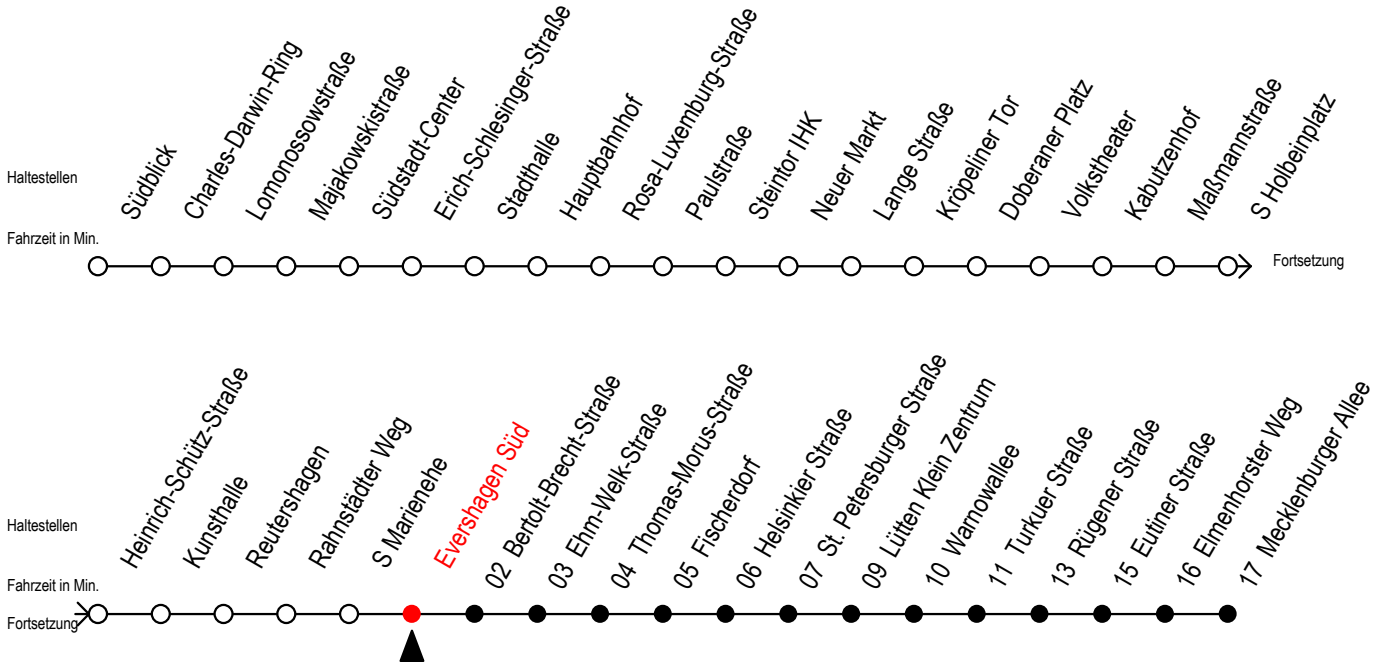

5

Evershagen Süd

Gültig ab 29.08.2022

Alle Angaben ohne Gewähr

Richtung: Mecklenburger Allee

Uhr Montag - Freitag					Uhr Mo. - Fr. (WSW)*					Uhr Samstag					Uhr Sonntag - Feiertag					
3	49				3	49				3	--				3	--				
4	14	59			4	14	59			4	--				4	--				
5	09	20	29	41	56	5	09	20	29	41	56	5	20	45	5	--				
6	07	11	26	37	41	56	6	11	26	41	56	6	15	29	59	6	--			
7	06	16	26	36	46	56	7	11	26	41	56	7	29	59	7	17	42			
8	06	16	26	36	46	56	8	11	26	41	56	8	29	59	8	13	29	59		
9	06	16	26	36	46	56	9	11	26	41	56	9	29	56	9	29	59			
10	06	16	26	36	46	56	10	06	16	26	36	46	10	11	26	41	56	10	29	59
11	06	16	26	36	46	56	11	06	16	26	36	46	11	11	26	41	56	11	29	59
12	06	16	26	36	46	56	12	06	16	26	36	46	12	11	26	41	56	12	29	59
13	06	16	26	36	46	56	13	06	16	26	36	46	13	11	26	41	56	13	29	59
14	06	16	26	36	46	56	14	06	16	26	36	46	14	11	26	41	56	14	29	59
15	06	16	26	36	46	56	15	06	16	26	36	46	15	11	26	41	56	15	29	59
16	06	16	26	36	46	56	16	06	16	26	36	46	16	11	26	41	56	16	29	59
17	06	16	26	36	46	56	17	06	16	26	36	46	17	11	26	41	56	17	29	59
18	06	16	26	36	46	56	18	06	16	26	36	46	18	11	26	41	56	18	29	59
19	11	26	41	56		19	11	26	41	56		19	11	26	41	56	19	29	59	
20	11	26	41	56		20	11	26	41	56		20	11	26	41	56	20	29	59	
21	29	59				21	29	59				21	29	59			21	29	59	
22	29	59				22	29	59				22	29	59			22	29	59	
23	29	59				23	29	59				23	29	59			23	29	59	
0	29					0	29					0	29				0	29		

* fährt in den Weihnachts,- Winter u. Sommerferien
Ferientermine siehe Infoblatt