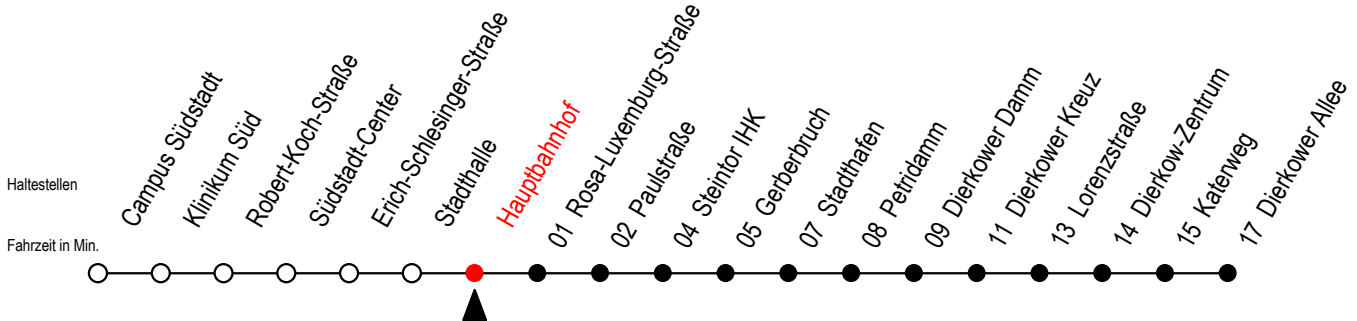

# 4 Hauptbahnhof

Gültig ab 10.06.2022

Alle Angaben ohne Gewähr

Richtung: Dierkower Allee über Hauptbahnhof

geänderte Linienführung zwischen E.-Schlesinger-Str. und Steintor IHK

## Uhr Mo. - Fr.

\*WSW= fährt in den Winter-, Sommer- und Weihnachtsferien  
Ferienzeiten siehe Infoblatt