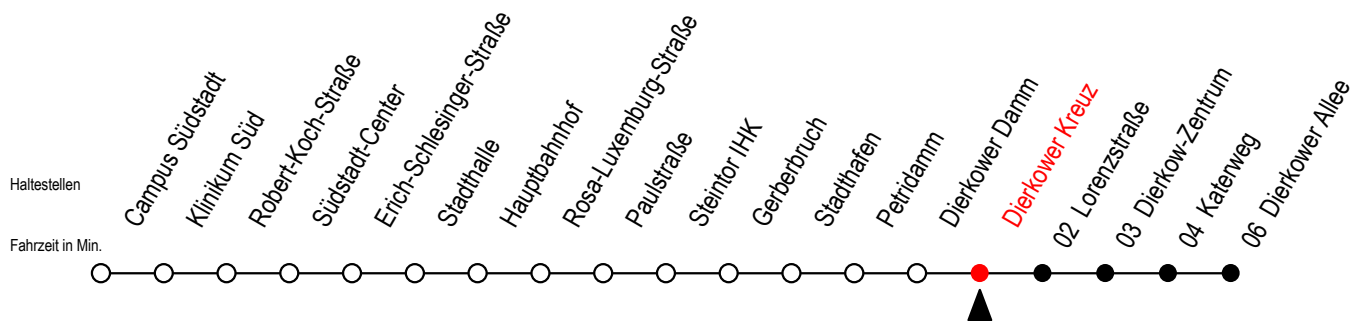

4 Dierkower Kreuz

Gültig ab 10.06.2022

Alle Angaben ohne Gewähr

Richtung: Dierkower Allee

Uhr Mo. - Fr.			Uhr Mo. - Fr. [WSW]*			Uhr Samstag	
5	21	46	5	21	46	5	--
6	08	16 44	6	16	46	6	--
7	04	24 44	7	16	46	7	--
8	04	24 44	8	16	46	8	--
9	04	24 44	9	08	16 44	9	18 46
10	04	24 44	10	04	24 44	10	16 46
11	04	24 44	11	04	24 44	11	16 46
12	04	24 44	12	04	24 44	12	16 46
13	04	24 44	13	04	24 44	13	16 46
14	04	24 44	14	04	24 44	14	16 46
15	04	24 44	15	04	24 44	15	16 46
16	04	24 44	16	04	24 44	16	16 46
17	04	24 44	17	04	24 44	17	16 46
18	04	24 46	18	04	24 46	18	16 46
19	16	46	19	16	46	19	16 46
20	16		20	16		20	16

*WSW= fährt in den Winter-, Sommer- und Weihnachtsferien
Ferienzeiten siehe Infoblatt