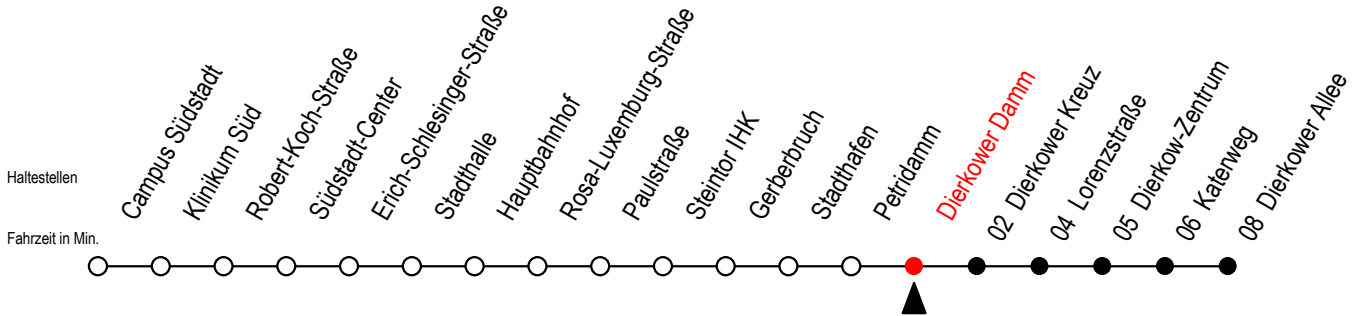

Gültig ab 10.06.2022

Alle Angaben ohne Gewähr

Richtung: Dierkower Allee

Uhr Mo. - Fr.				Uhr Mo. - Fr. [WSW]*				Uhr Samstag		
5	19	44		5	19	44		5	--	
6	06	14	42	6	14	44		6	--	
7	02	22	42	7	14	44		7	--	
8	02	22	42	8	14	44		8	--	
9	02	22	42	9	06	14	42	9	15	44
10	02	22	42	10	02	22	42	10	14	44
11	02	22	42	11	02	22	42	11	14	44
12	02	22	42	12	02	22	42	12	14	44
13	02	22	42	13	02	22	42	13	14	44
14	02	22	42	14	02	22	42	14	14	44
15	02	22	42	15	02	22	42	15	14	44
16	02	22	42	16	02	22	42	16	14	44
17	02	22	42	17	02	22	42	17	14	44
18	02	22	44	18	02	22	44	18	14	44
19	14	44		19	14	44		19	14	44
20	14			20	14			20	14	

*WSW= fährt in den Winter-, Sommer- und Weihnachtsferien
Ferienzeiten siehe Infoblatt