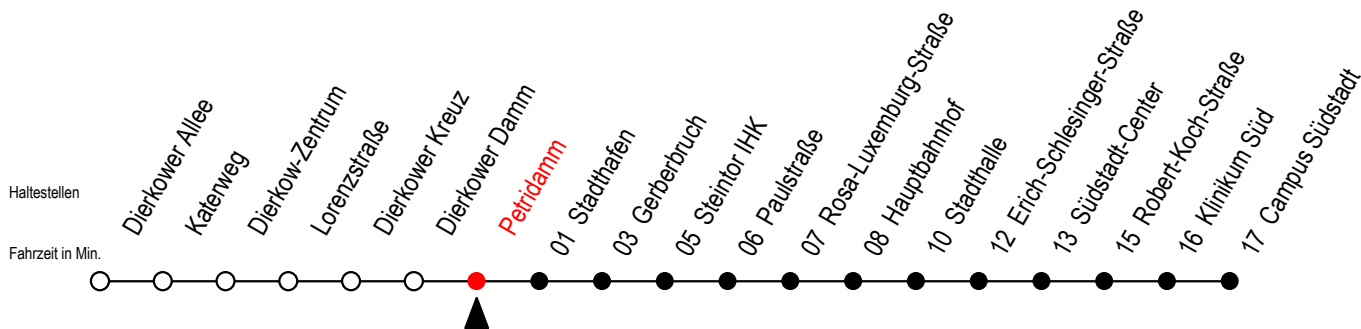

4 Petridamm

Gültig ab 10.06.2022

Alle Angaben ohne Gewähr

Richtung: Campus Südstadt über Hauptbahnhof

geänderte Linienführung zwischen Steintor IHK und E.-Schlesinger-Straße

Uhr Mo. - Fr.

Uhr Mo. - Fr. [WSW]*

Uhr Samstag

5	42	5	42	5	--
6	12 36 56	6	12 42	6	--
7	16 36 56	7	12 42	7	--
8	16 36 56	8	12 42	8	--
9	16 36 56	9	12 36 56	9	42
10	16 36 56	10	16 36 56	10	12 42
11	16 36 56	11	16 36 56	11	12 42
12	16 36 56	12	16 36 56	12	12 42
13	16 36 56	13	16 36 56	13	12 42
14	16 36 56	14	16 36 56	14	12 42
15	16 36 56	15	16 36 56	15	12 42
16	16 36 56	16	16 36 56	16	12 42
17	16 36 56	17	16 36 56	17	12 42
18	16 42 49 ^E	18	16 42 49 ^E	18	12 42
19	12 42	19	12 42	19	12 42
20	12 37 ^E	20	12 37 ^E	20	12 37 ^E

E = fährt ab Steintor IHK über Neuer Markt - Lange Straße
Kröpeliner Tor weiter bis zur H.-Schütz-Straße

*WSW= fährt in den Winter-, Sommer- und Weihnachtsferien
Ferienzeiten siehe Infoblatt