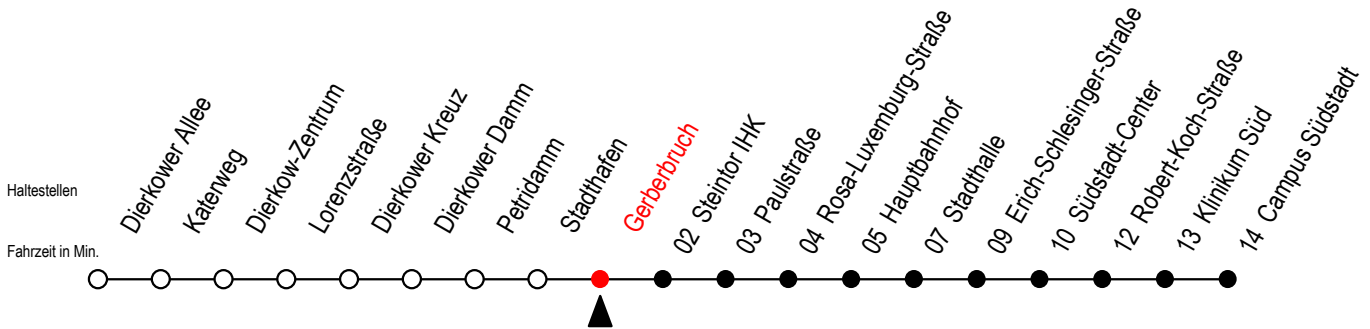

Gültig ab 10.06.2022

Alle Angaben ohne Gewähr

Richtung: Campus Südstadt über Hauptbahnhof

geänderte Linienführung zwischen Steintor IHK und E.-Schlesinger-Straße

Uhr Mo. - Fr.		Uhr Mo. - Fr. [WSW]*		Uhr Samstag	
5	45	5	45	5	--
6	15 39 59	6	15 45	6	--
7	19 39 59	7	15 45	7	--
8	19 39 59	8	15 45	8	--
9	19 39 59	9	15 39 59	9	45
10	19 39 59	10	19 39 59	10	15 45
11	19 39 59	11	19 39 59	11	15 45
12	19 39 59	12	19 39 59	12	15 45
13	19 39 59	13	19 39 59	13	15 45
14	19 39 59	14	19 39 59	14	15 45
15	19 39 59	15	19 39 59	15	15 45
16	19 39 59	16	19 39 59	16	15 45
17	19 39 59	17	19 39 59	17	15 45
18	19 45 52 ^E	18	19 45 52 ^E	18	15 45
19	15 45	19	15 45	19	15 45
20	15 40 ^E	20	15 40 ^E	20	15 40 ^E

^E = fährt ab Steintor IHK über Neuer Markt - Lange Straße Kröpeliner Tor weiter bis zur H.-Schütz-Straße

*WSW= fährt in den Winter-, Sommer- und Weihnachtsferien
Ferienzeiten siehe Infoblatt