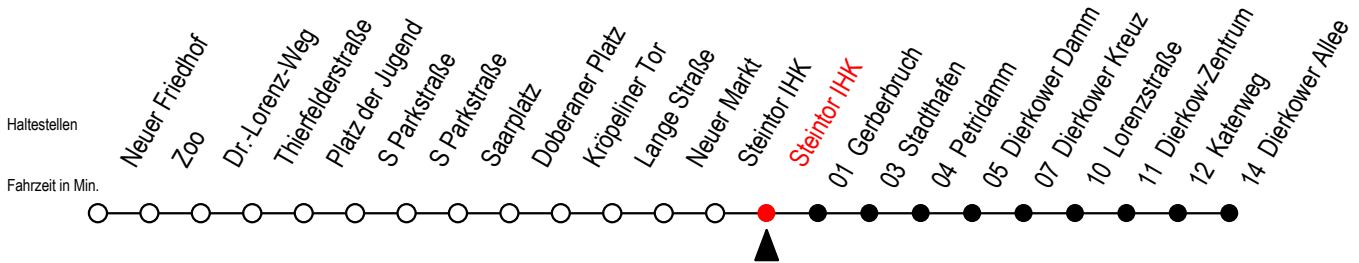

Richtung: Dierkower Allee

Uhr Mo. - Fr.		Uhr Mo. - Fr. [WSW]*			Uhr Samstag		Uhr Sonntag - Feiertag	
3	53	3	53	3	--	3	--	
4	23 53	4	23 53	4	--	4	--	
5	23 53	5	23 53	5	53	5	--	
6	23 45	6	23 53	6	25 55	6	--	
7	05 25 45	7	23 53	7	23 53	7	25 55	
8	05 25 45	8	23 53	8	23 53	8	22 52	
9	05 25 44	9	23 45	9	23 53	9	22 52	
10	04 24 44	10	04 24 44	10	23 53	10	22 52	
11	04 24 44	11	04 24 44	11	23 53	11	22 52	
12	04 24 44	12	04 24 44	12	23 53	12	22 52	
13	04 25 45	13	04 25 45	13	23 53	13	22 52	
14	05 25 45	14	05 25 45	14	23 53	14	22 52	
15	05 25 45	15	05 25 45	15	23 53	15	22 52	
16	05 25 45	16	05 25 45	16	23 53	16	22 52	
17	05 25 45	17	05 25 45	17	23 53	17	22 52	
18	05 25 53	18	05 25 53	18	23 53	18	22 52	
19	22 52	19	22 52	19	22 52	19	22 52	
20	22 52	20	22 52	20	22 52	20	22 52	
21	23 53	21	23 53	21	23 53	21	23 53	
22	23 53	22	23 53	22	23 53	22	23 53	
23	23 53	23	23 53	23	23 53	23	23 53	

*WSW= fährt in den Winter-, Sommer- und Weihnachtsferien
Ferienzeiten siehe Infoblatt