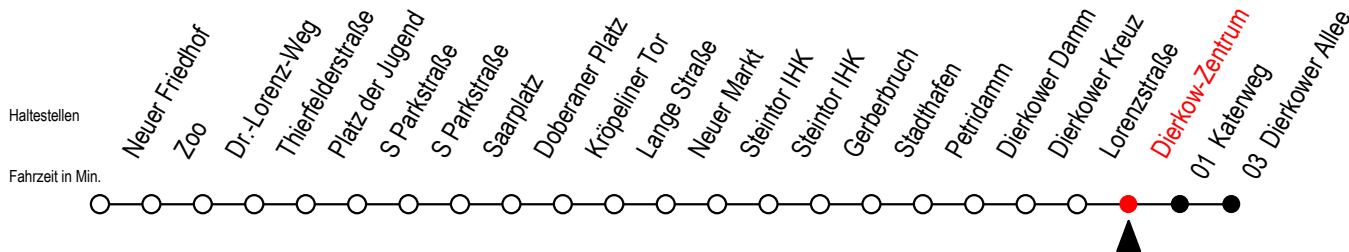

Gültig ab 10.06.2022

Alle Angaben ohne Gewähr

Richtung: Dierkower Allee

Uhr Mo. - Fr.		Uhr Mo. - Fr. [WSW]*		Uhr Samstag		Uhr Sonntag - Feiertag	
4	03 33	4	03 33	4	--	4	--
5	02 32	5	02 32	5	--	5	--
6	02 33 55	6	02 33	6	03 35	6	--
7	15 35 55	7	03 33	7	05 32	7	36
8	15 35 55	8	03 33	8	02 32	8	06 33
9	15 35 54	9	03 33 55	9	02 33	9	03 33
10	14 34 54	10	14 34 54	10	03 33	10	03 33
11	14 34 54	11	14 34 54	11	03 33	11	03 33
12	14 34 54	12	14 34 54	12	03 33	12	03 33
13	14 35 55	13	14 35 55	13	03 33	13	03 33
14	15 35 55	14	15 35 55	14	03 33	14	03 33
15	15 35 55	15	15 35 55	15	03 33	15	03 33
16	15 35 55	16	15 35 55	16	03 33	16	03 33
17	15 35 55	17	15 35 55	17	03 33	17	03 33
18	15 35	18	15 35	18	03 33	18	03 33
19	03 32	19	03 32	19	03 32	19	03 32
20	02 32	20	02 32	20	02 32	20	02 32
21	02 32	21	02 32	21	02 32	21	02 32
22	02 32	22	02 32	22	02 32	22	02 32
23	02 32	23	02 32	23	02 32	23	02 32
0	02	0	02	0	02	0	02

*WSW= fährt in den Winter-, Sommer- und Weihnachtsferien
Ferienzeiten siehe Infoblatt