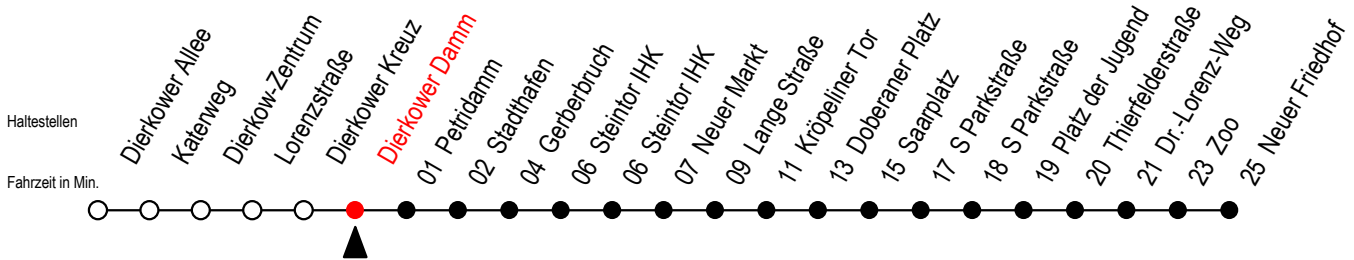

Gültig ab 10.06.2022

Alle Angaben ohne Gewähr

Richtung: Neuer Friedhof

geänderte Linienführung zwischen Steintor IHK und Doberaner Platz

Uhr Mo. - Fr.		Uhr Mo. - Fr. [WSW]*		Uhr Samstag		Uhr Sonntag - Feiertag	
4	29 ^P 59 ^P	4	29 ^P 59 ^P	4	--	4	--
5	29 57	5	29 57	5	--	5	--
6	27 47	6	27 57	6	29 ^P 59 ^P	6	--
7	07 27 47	7	27 57	7	29 ^P 59 ^P	7	57
8	07 27 47 ^P	8	27 57	8	29 59	8	27 57
9	07 ^P 27 ^P 47 ^P	9	27 ^P 47 ^P	9	27 57	9	27 57
10	07 ^P 27 ^P 47 ^P	10	07 ^P 27 ^P 47 ^P	10	27 57	10	27 57
11	07 ^P 27 ^P 47 ^P	11	07 ^P 27 ^P 47 ^P	11	27 57	11	27 57
12	07 ^P 27 47	12	07 ^P 27 47	12	27 57	12	27 57
13	07 27 47	13	07 27 47	13	27 57	13	27 57
14	07 27 47	14	07 27 47	14	27 57	14	27 57
15	07 27 47	15	07 27 47	15	27 57	15	27 57
16	07 27 47	16	07 27 47	16	27 57	16	27 57
17	07 27 47	17	07 27 47	17	27 57	17	27 57
18	07 27 ^P 57 ^P	18	07 27 ^P 57 ^P	18	27 ^P 57 ^P	18	27 ^P 57 ^P
19	27 ^P 57 ^P	19	27 ^P 57 ^P	19	27 ^P 57 ^P	19	27 ^P 57 ^P
20	27 ^P 59 ^P	20	27 ^P 59 ^P	20	27 ^P 59 ^P	20	27 ^P 59 ^P
21	29 ^P 59 ^P	21	29 ^P 59 ^P	21	29 ^P 59 ^P	21	29 ^P 59 ^P
22	29 ^P 59 ^P	22	29 ^P 59 ^P	22	29 ^P 59 ^P	22	29 ^P 59 ^P
23	29 ^P 55 ^E	23	29 ^P 55 ^E	23	29 ^P 55 ^E	23	29 ^P 55 ^E
0	25 ^E	0	25 ^E	0	25 ^E	0	25 ^E

P = fährt bis Platz der Jugend

E = fährt ab Kröpeliner Tor bis Heinrich-Schütz-Str.

*WSW= fährt in den Winter-, Sommer- und Weihnachtsferien

Ferienzeiten siehe Infoblatt