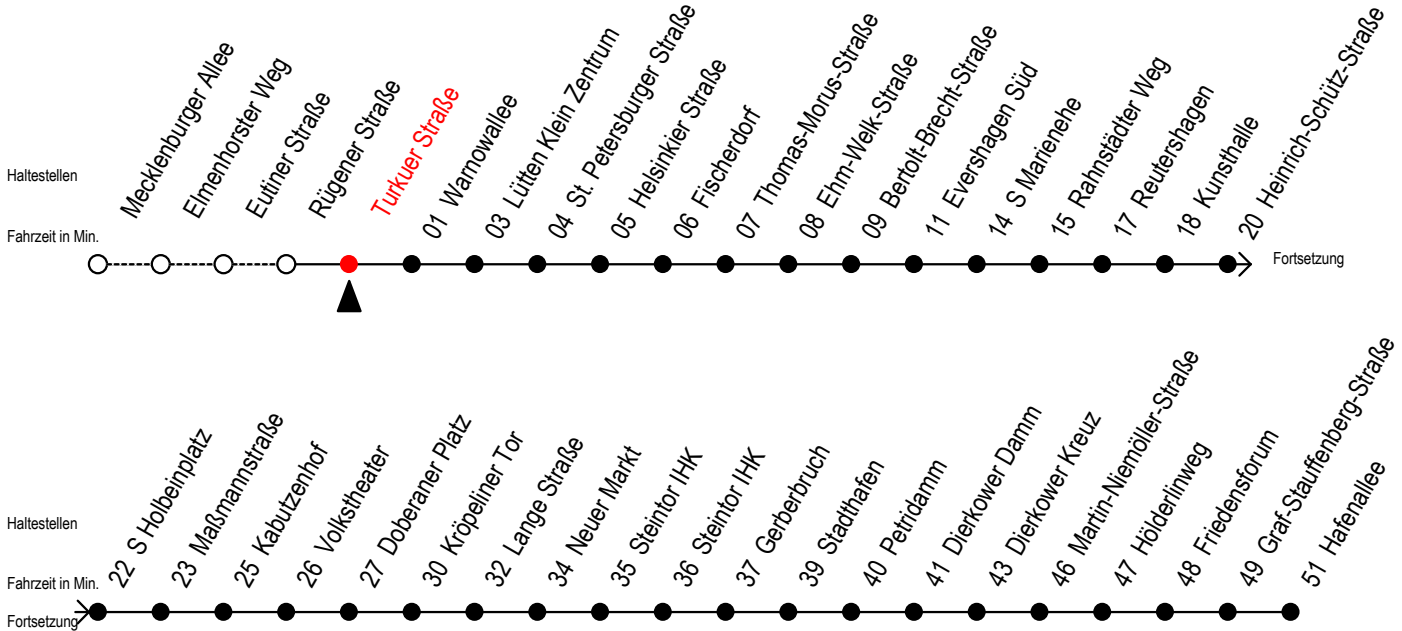

Gültig ab 10.06.2022

Alle Angaben ohne Gewähr

Richtung: Hafenallee

Uhr Mo. - Fr.	Uhr Mo. - Fr. [WSW]*	Uhr Samstag	Uhr Sonntag - Feiertag
4	03 33	4 --	4 --
5	03 28 43 56	5 --	5 --
6	06 16 26 36 46 56	6 03 33	6 --
7	06 16 26 36 46 56	7 03 33	7 --
8	06 16 26 36 46 56	8 03 33	8 01 31
9	06 16 26 36 46 56	9 03 28 43 58	9 01 31
10	06 16 26 36 46 56	10 13 28 43 58	10 01 31
11	06 16 26 36 46 56	11 13 28 43 58	11 01 31
12	06 16 26 36 46 56	12 13 28 43 58	12 01 31
13	06 16 26 36 46 56	13 13 28 43 58	13 01 31
14	06 16 26 36 46 56	14 13 28 43 58	14 01 31
15	06 16 26 36 46 56	15 13 28 43 58	15 01 31
16	06 16 26 36 46 56	16 13 28 43 58	16 01 31
17	06 16 26 36 46 55 <sup>E</sup> 58	17 13 28 43 58	17 01 31
18	10 <sup>E</sup> 13 25 <sup>E</sup> 28 40 <sup>E</sup> 43 58	18 13 28 43 58	18 01 31
19	13 28 43 58	19 13 28 43 58	19 01 31
20	13 25 <sup>E</sup> 33 40 <sup>E</sup> 55 <sup>E</sup>	20 13 25 <sup>E</sup> 33 40 <sup>E</sup> 55 <sup>E</sup>	20 01 33
21	03 10 <sup>E</sup> 25 <sup>E</sup> 33 40 <sup>E</sup>	21 03 10 <sup>E</sup> 25 <sup>E</sup> 33 40 <sup>E</sup>	21 03 33
22	03 33	22 03 33	22 03 33
23	03 33	23 03 33	23 03 33
0	16 <sup>E</sup> 46 <sup>E</sup>	0 16 <sup>E</sup> 46 <sup>E</sup>	0 16 <sup>E</sup> 46 <sup>E</sup>

E = fährt bis Kunsthalle

\*WSW= fährt in den Winter-, Sommer- und Weihnachtsferien

Ferienzeiten siehe Infoblatt

Servicetelefon: 0381 / 8021900