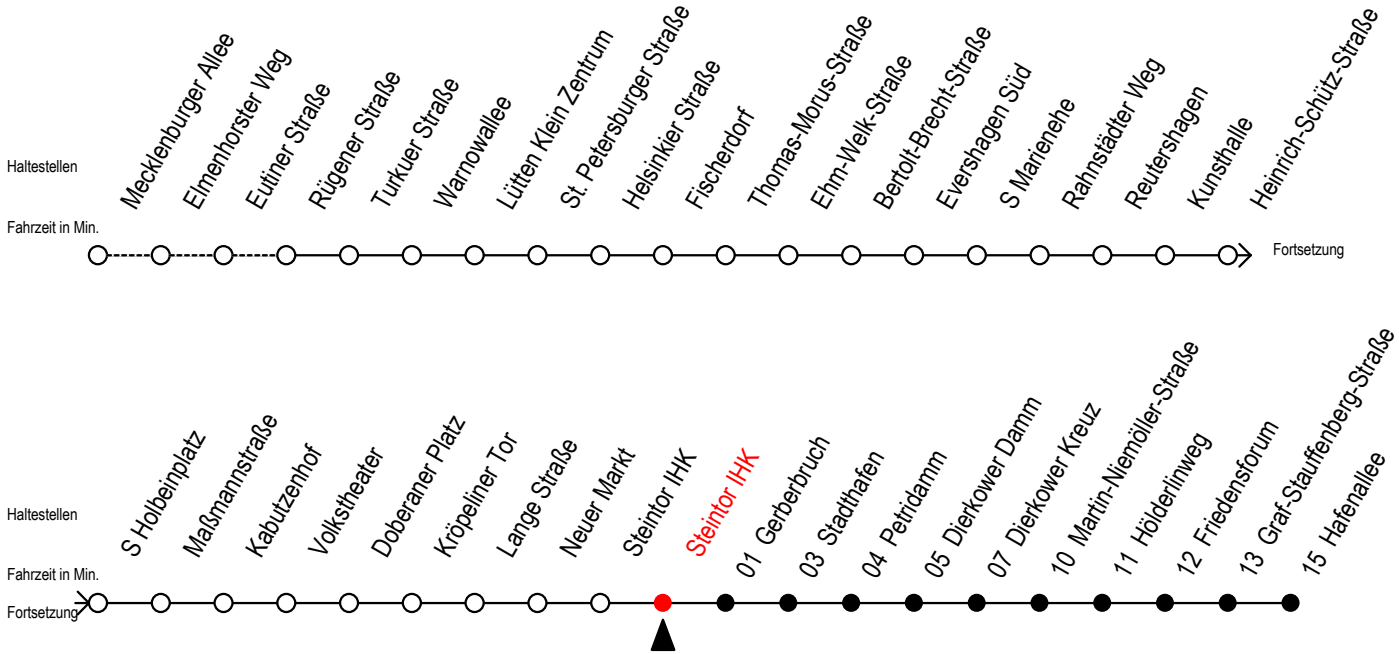

Gültig ab 10.06.2022

Alle Angaben ohne Gewähr

Richtung: Hafenallee

Uhr Mo. - Fr.		Uhr Mo. - Fr. [WSW]*		Uhr Samstag		Uhr Sonntag - Feiertag	
3	39	3	39	3	--	3	--
4	09 39 58	4	09 39 58	4	--	4	--
5	09 26 39 55	5	09 26 39 55	5	38	5	--
6	04 19 32 42 52	6	04 19 34 49	6	08 39	6	--
7	02 12 22 32 42 52	7	04 19 34 49	7	09 39	7	43
8	02 12 22 32 42 52	8	04 19 34 49	8	09 39 58	8	08 38
9	02 12 22 32 42 52	9	04 19 32 42 52	9	09 28 39	9	08 38
10	02 12 22 32 42 52	10	02 12 22 32 42	10	04 19 34 49	10	08 38
11	02 12 22 32 42 52	11	02 12 22 32 42	11	04 19 34 49	11	08 38
12	02 12 22 32 42 52	12	02 12 22 32 42	12	04 19 34 49	12	08 38
13	02 12 22 32 42 52	13	02 12 22 32 42	13	04 19 34 49	13	08 38
14	02 12 22 32 42 52	14	02 12 22 32 42	14	04 19 34 49	14	08 38
15	02 12 22 32 42 52	15	02 12 22 32 42	15	04 19 34 49	15	08 38
16	02 12 22 32 42 52	16	02 12 22 32 42	16	04 19 34 49	16	08 38
17	02 12 22 32 42 52	17	02 12 22 32 42	17	04 19 34 49	17	08 38
18	02 12 22 34 49	18	02 12 22 34 49	18	04 19 34 49	18	08 38
19	04 19 34 49	19	04 19 34 49	19	04 19 34 49	19	08 38
20	04 19 34 49	20	04 19 34 49	20	04 19 34 49	20	09 39
21	09 39	21	09 39	21	09 39	21	09 39
22	09 39	22	09 39	22	09 39	22	09 39
23	09 39	23	09 39	23	09 39	23	09 39
0	09	0	09	0	09	0	09

\*WSW= fährt in den Winter-, Sommer- und Weihnachtsferien  
Ferienzeiten siehe Infoblatt