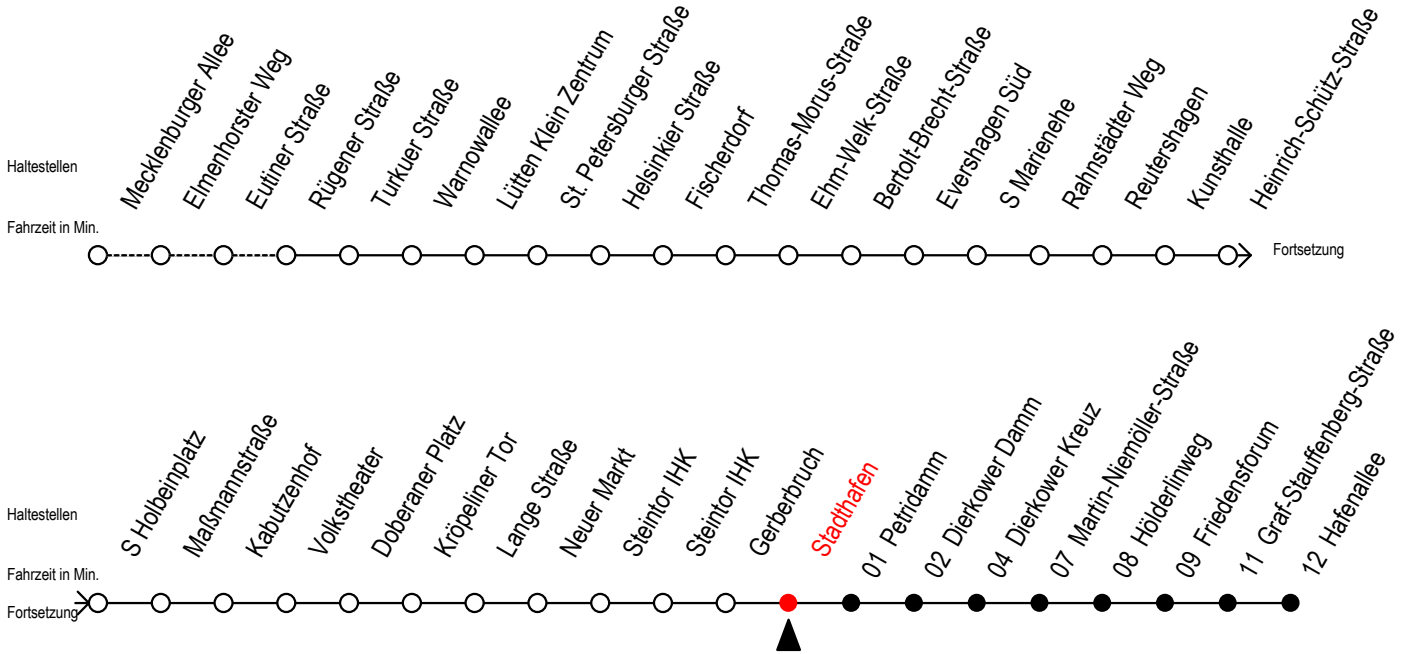

Gültig ab 10.06.2022

Alle Angaben ohne Gewähr

Richtung: Hafenallee

Uhr Mo. - Fr.		Uhr Mo. - Fr. [WSW]*		Uhr Samstag		Uhr Sonntag - Feiertag	
3	42	3	42	3	--	3	--
4	12 42	4	12 42	4	--	4	--
5	01 12 29 42 57	5	01 12 29 42 57	5	41	5	--
6	06 21 34 44 54	6	06 21 36 51	6	11 42	6	--
7	04 14 24 34 44 54	7	06 21 36 51	7	12 42	7	46
8	04 14 24 34 44 54	8	06 21 36 51	8	12 42	8	10 40
9	04 14 24 34 44 54	9	06 21 34 44 54	9	01 12 31 42	9	10 40
10	04 14 24 34 44 54	10	04 14 24 34 44 54	10	06 21 36 51	10	10 40
11	04 14 24 34 44 54	11	04 14 24 34 44 54	11	06 21 36 51	11	10 40
12	04 14 24 34 44 54	12	04 14 24 34 44 54	12	06 21 36 51	12	10 40
13	04 14 24 34 44 54	13	04 14 24 34 44 54	13	06 21 36 51	13	10 40
14	04 14 24 34 44 54	14	04 14 24 34 44 54	14	06 21 36 51	14	10 40
15	04 14 24 34 44 54	15	04 14 24 34 44 54	15	06 21 36 51	15	10 40
16	04 14 24 34 44 54	16	04 14 24 34 44 54	16	06 21 36 51	16	10 40
17	04 14 24 34 44 54	17	04 14 24 34 44 54	17	06 21 36 51	17	10 40
18	04 14 24 36 51	18	04 14 24 36 51	18	06 21 36 51	18	10 40
19	06 21 36 51	19	06 21 36 51	19	06 21 36 51	19	10 40
20	06 21 36 51	20	06 21 36 51	20	06 21 36 51	20	12 42
21	12 42	21	12 42	21	12 42	21	12 42
22	12 42	22	12 42	22	12 42	22	12 42
23	12 42	23	12 42	23	12 42	23	12 42
0	12	0	12	0	12	0	12

*WSW= fährt in den Winter-, Sommer- und Weihnachtsferien
 Ferienzeiten siehe Infoblatt