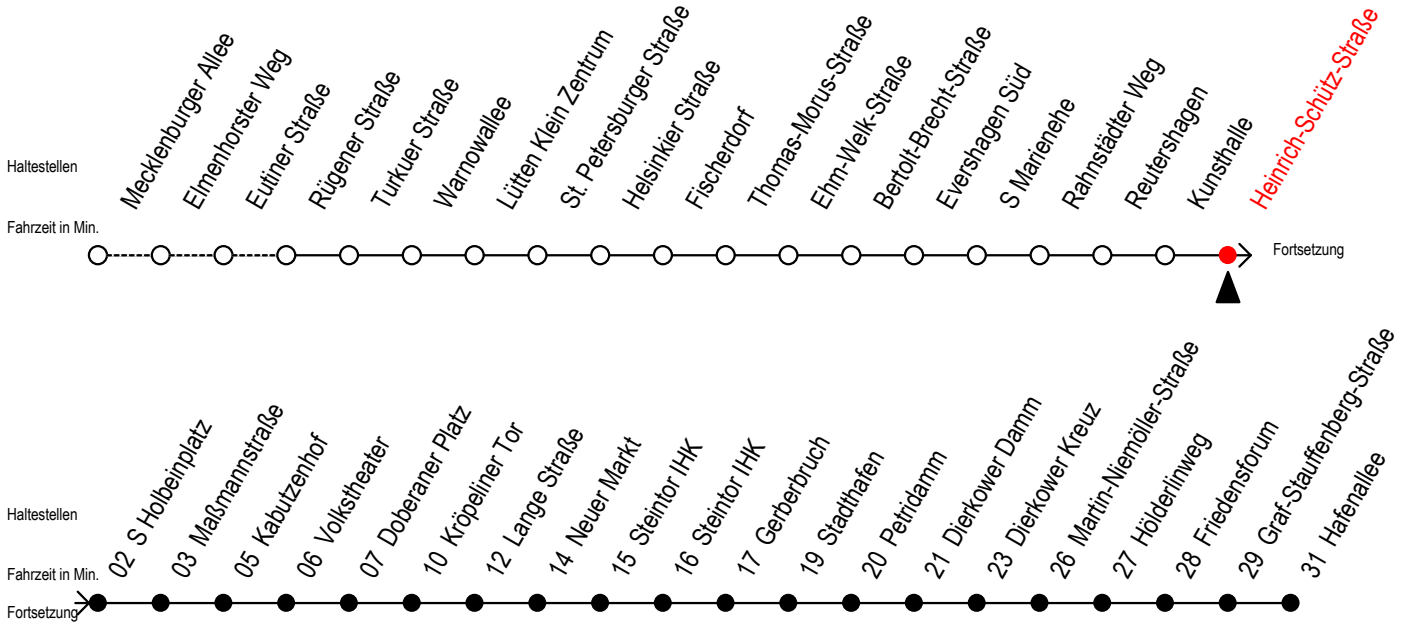

Gültig ab 10.06.2022

Alle Angaben ohne Gewähr

Richtung: Hafenallee

Uhr Mo. - Fr.					Uhr Mo. - Fr. [WSW]*					Uhr Samstag					Uhr Sonntag - Feiertag				
3	24	54			3	24	54			3	--			3	--				
4	22	43	52		4	22	43	52		4	--			4	--				
5	11	22	39	48	5	11	22	39	48	5	23	53		5	--				
6	03	16	26	36	46	56	6	03	18	33	48		6	22	52				
7	06	16	26	36	46	56	7	03	18	33	48		7	22	52				
8	06	16	26	36	46	56	8	03	18	33	48		8	22	43	52			
9	06	16	26	36	46	56	9	03	16	26	36	46		9	13	22	48		
10	06	16	26	36	46	56	10	06	16	26	36	46		10	03	18	33	48	
11	06	16	26	36	46	56	11	06	16	26	36	46		11	03	18	33	48	
12	06	16	26	36	46	56	12	06	16	26	36	46		12	03	18	33	48	
13	06	16	26	36	46	56	13	06	16	26	36	46		13	03	18	33	48	
14	06	16	26	36	46	56	14	06	16	26	36	46		14	03	18	33	48	
15	06	16	26	36	46	56	15	06	16	26	36	46		15	03	18	33	48	
16	06	16	26	36	46	56	16	06	16	26	36	46		16	03	18	33	48	
17	06	16	26	36	46	56	17	06	16	26	36	46		17	03	18	33	48	
18	06	18	33	48			18	06	18	33	48			18	03	18	33	48	
19	03	18	33	48			19	03	18	33	48			19	03	18	33	48	
20	03	18	33	52			20	03	18	33	52			20	03	18	33	52	
21	22	52					21	22	52					21	22	52			
22	22	52					22	22	52					22	22	52			
23	22	52					23	22	52					23	22	52			

*WSW= fährt in den Winter-, Sommer- und Weihnachtsferien
 Ferienzeiten siehe Infoblatt