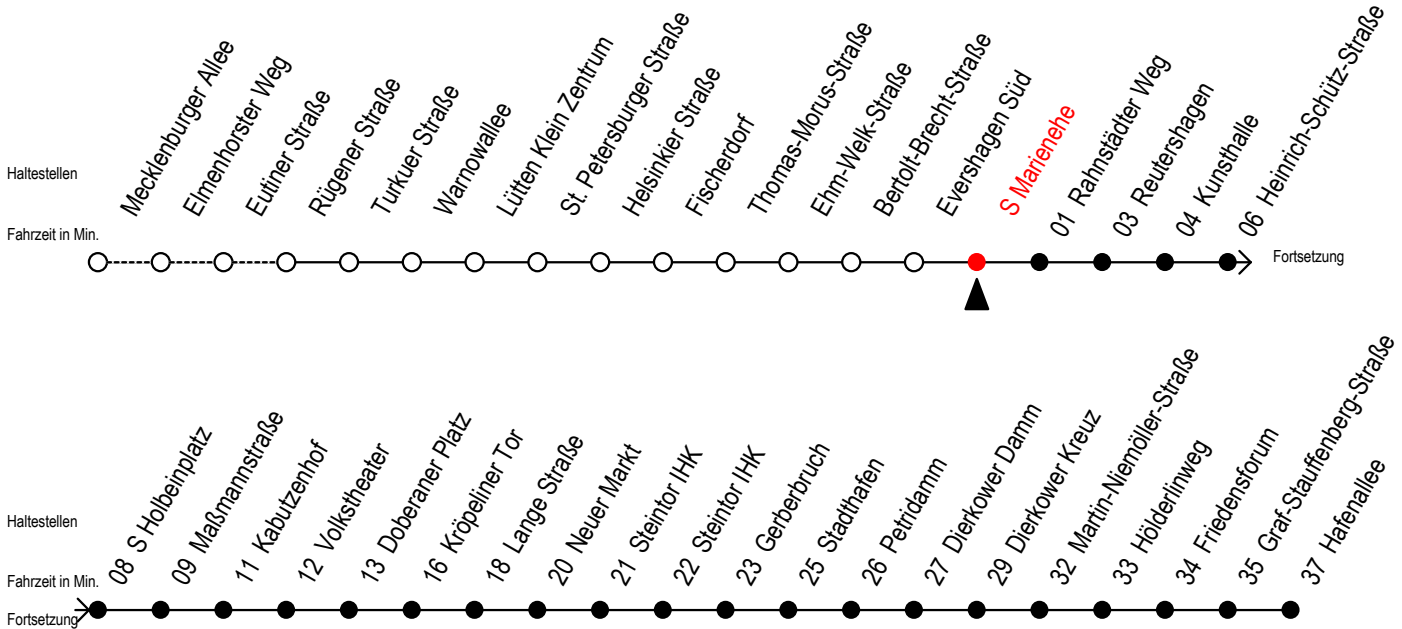

Gültig ab 10.06.2022

Alle Angaben ohne Gewähr

Richtung: Hafenallee

Uhr Mo. - Fr.					Uhr Mo. - Fr. [WSW]*					Uhr Samstag					Uhr Sonntag - Feiertag								
4	16	46			4	16	46			4	--				4	--							
5	16	42	57		5	16	42	57		5	--				5	--							
6	10	20	30	40	50	6	12	27	42	57	6	16	46		6	--							
7	00	10	20	30	40	50	7	12	27	42	57	7	16	46		7	--						
8	00	10	20	30	40	50	8	12	27	42	57	8	16	46		8	15	45					
9	00	10	20	30	40	50	9	10	20	30	40	50	9	16	42	57	9	15	45				
10	00	10	20	30	40	50	10	00	10	20	30	40	50	10	12	27	42	57	10	15	45		
11	00	10	20	30	40	50	11	00	10	20	30	40	50	11	12	27	42	57	11	15	45		
12	00	10	20	30	40	50	12	00	10	20	30	40	50	12	12	27	42	57	12	15	45		
13	00	10	20	30	40	50	13	00	10	20	30	40	50	13	12	27	42	57	13	15	45		
14	00	10	20	30	40	50	14	00	10	20	30	40	50	14	12	27	42	57	14	15	45		
15	00	10	20	30	40	50	15	00	10	20	30	40	50	15	12	27	42	57	15	15	45		
16	00	10	20	30	40	50	16	00	10	20	30	40	50	16	12	27	42	57	16	15	45		
17	00	10	20	30	40	50	17	00	10	20	30	40	50	17	12	27	42	57	17	15	45		
18	00	09 <sup>E</sup>	12	24 <sup>E</sup>	27	39 <sup>E</sup>	18	00	09 <sup>E</sup>	12	24 <sup>E</sup>	27	39 <sup>E</sup>	18	12	27	42	57	18	15	45		
19	12	27	42	57			19	12	27	42	57			19	12	27	42	57	19	15	45		
20	12	27	38 <sup>E</sup>	46	53 <sup>E</sup>		20	12	27	38 <sup>E</sup>	46	53 <sup>E</sup>		20	12	27	38 <sup>E</sup>	46	53 <sup>E</sup>	20	15	46	
21	08 <sup>E</sup>	16	23 <sup>E</sup>	38 <sup>E</sup>	46	53 <sup>E</sup>	21	08 <sup>E</sup>	16	23 <sup>E</sup>	38 <sup>E</sup>	46	53 <sup>E</sup>	21	08 <sup>E</sup>	16	23 <sup>E</sup>	38 <sup>E</sup>	46	53 <sup>E</sup>	21	16	46
22	16	46					22	16	46					22	16	46				22	16	46	
23	16	46					23	16	46					23	16	46				23	16	46	
0	29 <sup>E</sup>	59 <sup>E</sup>					0	29 <sup>E</sup>	59 <sup>E</sup>					0	29 <sup>E</sup>	59 <sup>E</sup>				0	29 <sup>E</sup>	59 <sup>E</sup>	

E = fährt bis Kunsthalle

\*WSW= fährt in den Winter-, Sommer- und Weihnachtsferien

Ferienzeiten siehe Infoblatt

Servicetelefon: 0381 / 8021900