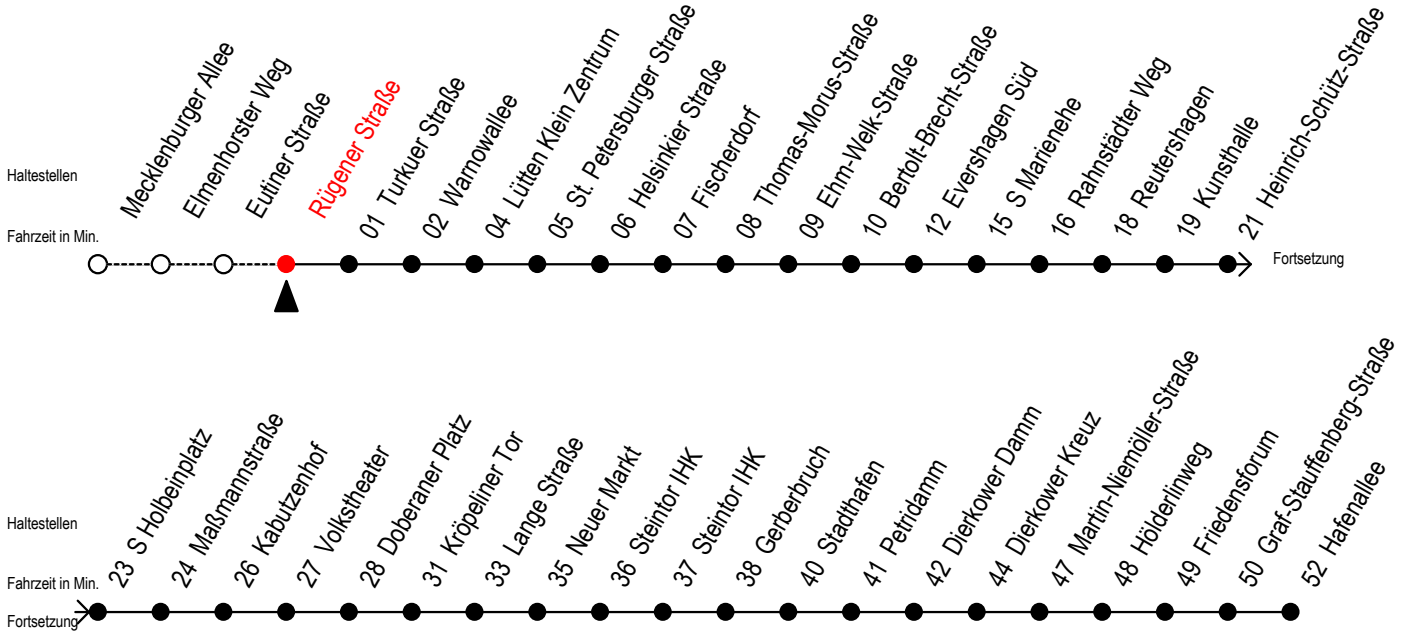

Gültig ab 10.06.2022

Alle Angaben ohne Gewähr

Richtung: Hafenallee

Uhr Mo. - Fr.	Uhr Mo. - Fr. [WSW]*	Uhr Samstag	Uhr Sonntag - Feiertag
4	02 32	4 --	4 --
5	02 27 42 55	5 02 27 42 57	5 --
6	05 15 25 35 45 55	6 12 27 42 57	6 --
7	05 15 25 35 45 55	7 12 27 42 57	7 --
8	05 15 25 35 45 55	8 12 27 42 55	8 00 30
9	05 15 25 35 45 55	9 05 15 25 35 45 55	9 00 30
10	05 15 25 35 45 55	10 05 15 25 35 45 55	10 00 30
11	05 15 25 35 45 55	11 05 15 25 35 45 55	11 00 30
12	05 15 25 35 45 55	12 05 15 25 35 45 55	12 00 30
13	05 15 25 35 45 55	13 05 15 25 35 45 55	13 00 30
14	05 15 25 35 45 55	14 05 15 25 35 45 55	14 00 30
15	05 15 25 35 45 55	15 05 15 25 35 45 55	15 00 30
16	05 15 25 35 45 55	16 05 15 25 35 45 55	16 00 30
17	05 15 25 35 45 54 ^E 57	17 05 15 25 35 45 54 ^E 57	17 00 30
18	09 ^E 12 24 ^E 27 39 ^E 42 57	18 09 ^E 12 24 ^E 27 39 ^E 42 57	18 00 30
19	12 27 42 57	19 12 27 42 57	19 00 30
20	12 24 ^E 32 39 ^E 54 ^E	20 12 24 ^E 32 39 ^E 54 ^E	20 00 32
21	02 09 ^E 24 ^E 32 39 ^E	21 02 09 ^E 24 ^E 32 39 ^E	21 02 32
22	02 32	22 02 32	22 02 32
23	02 32	23 02 32	23 02 32
0	15 ^E 45 ^E	0 15 ^E 45 ^E	0 15 ^E 45 ^E

E = fährt bis Kunsthalle

*WSW= fährt in den Winter-, Sommer- und Weihnachtsferien

Ferienzeiten siehe Infoblatt

Servicetelefon: 0381 / 8021900