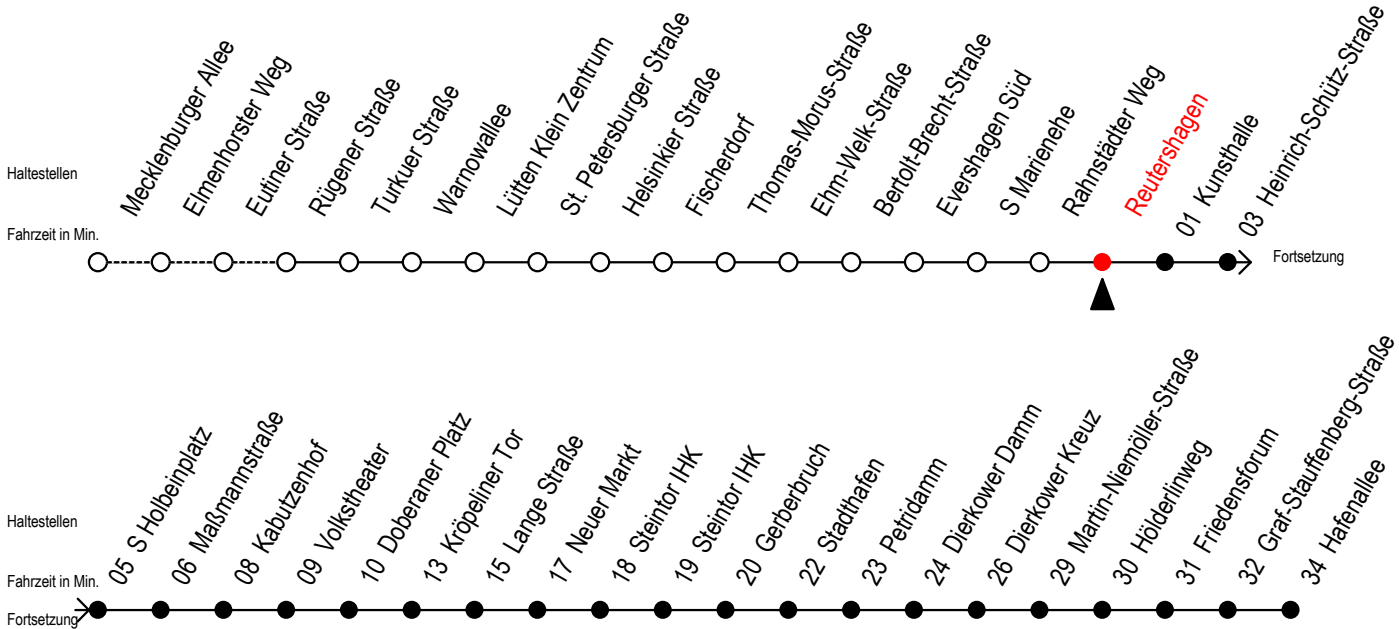

Gültig ab 10.06.2022

Alle Angaben ohne Gewähr

Richtung: Hafenallee

Uhr Mo. - Fr.		Uhr Mo. - Fr. [WSW]*		Uhr Samstag		Uhr Sonntag - Feiertag	
4	19 49	4	19 49	4	--	4	--
5	19 45	5	19 45	5	--	5	--
6	00 13 23 33 43 53	6	00 15 30 45	6	19 49	6	--
7	03 13 23 33 43 53	7	00 15 30 45	7	19 49	7	--
8	03 13 23 33 43 53	8	00 15 30 45	8	19 49	8	18 48
9	03 13 23 33 43 53	9	00 13 23 33 43 53	9	19 45	9	18 48
10	03 13 23 33 43 53	10	03 13 23 33 43 53	10	00 15 30 45	10	18 48
11	03 13 23 33 43 53	11	03 13 23 33 43 53	11	00 15 30 45	11	18 48
12	03 13 23 33 43 53	12	03 13 23 33 43 53	12	00 15 30 45	12	18 48
13	03 13 23 33 43 53	13	03 13 23 33 43 53	13	00 15 30 45	13	18 48
14	03 13 23 33 43 53	14	03 13 23 33 43 53	14	00 15 30 45	14	18 48
15	03 13 23 33 43 53	15	03 13 23 33 43 53	15	00 15 30 45	15	18 48
16	03 13 23 33 43 53	16	03 13 23 33 43 53	16	00 15 30 45	16	18 48
17	03 13 23 33 43 53	17	03 13 23 33 43 53	17	00 15 30 45	17	18 48
18	03 12^E 15 27^E 30 42^E 45 57^E	18	03 12^E 15 27^E 30 42^E 45 57^E	18	00 15 30 45	18	18 48
19	00 15 30 45	19	00 15 30 45	19	00 15 30 45	19	18 48
20	00 15 30 41^E 49 56^E	20	00 15 30 41^E 49 56^E	20	00 15 30 41^E 49 56^E	20	18 49
21	11^E 19 26^E 41^E 49 56^E	21	11^E 19 26^E 41^E 49 56^E	21	11^E 19 26^E 41^E 49 56^E	21	19 49
22	19 49	22	19 49	22	19 49	22	19 49
23	19 49	23	19 49	23	19 49	23	19 49
0	32^E	0	32^E	0	32^E	0	32^E
1	02^E	1	02^E	1	02^E	1	02^E

E = fährt bis Kunsthalle

*WSW= fährt in den Winter-, Sommer- und Weihnachtsferien

Ferienzeiten siehe Infoblatt