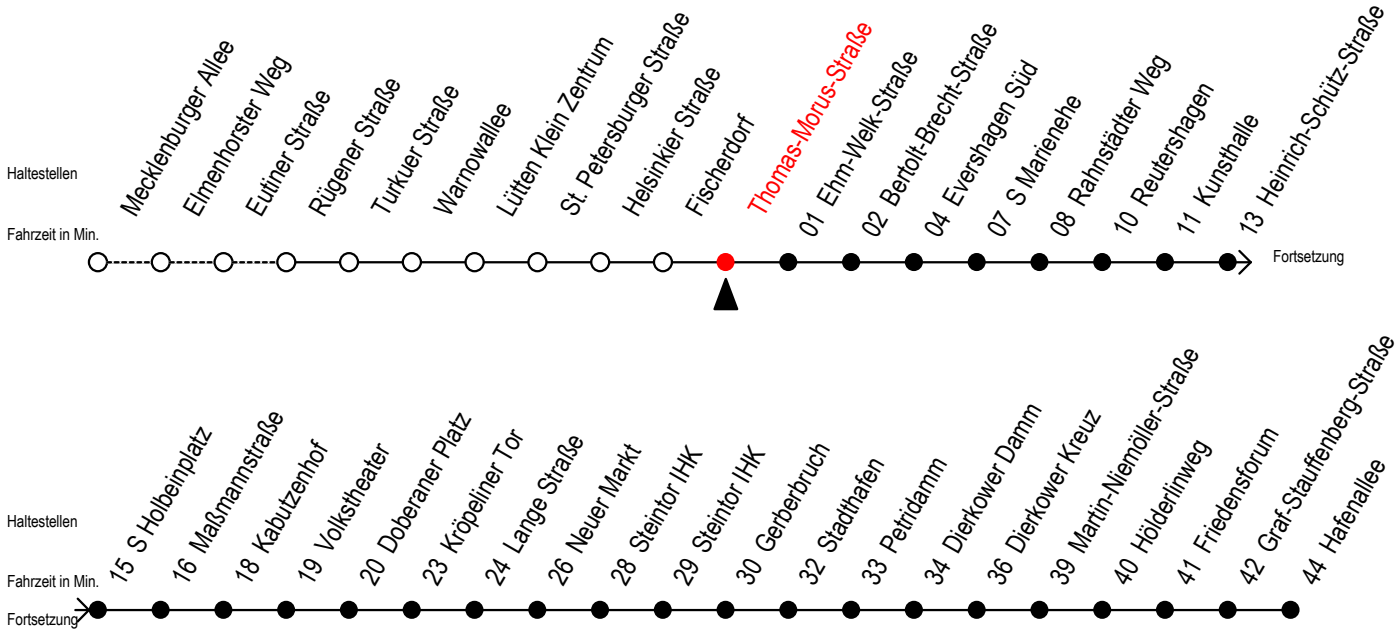

Gültig ab 10.06.2022

Alle Angaben ohne Gewähr

Richtung: Hafenallee

Uhr Mo. - Fr.	Uhr Mo. - Fr. [WSW]*	Uhr Samstag	Uhr Sonntag - Feiertag
4 09 39	4 09 39	4 --	4 --
5 09 35 50	5 09 35 50	5 --	5 --
6 03 13 23 33 43 53	6 05 20 35 50	6 09 39	6 --
7 03 13 23 33 43 53	7 05 20 35 50	7 09 39	7 --
8 03 13 23 33 43 53	8 05 20 35 50	8 09 39	8 08 38
9 03 13 23 33 43 53	9 03 13 23 33 43 53	9 09 35 50	9 08 38
10 03 13 23 33 43 53	10 03 13 23 33 43 53	10 05 20 35 50	10 08 38
11 03 13 23 33 43 53	11 03 13 23 33 43 53	11 05 20 35 50	11 08 38
12 03 13 23 33 43 53	12 03 13 23 33 43 53	12 05 20 35 50	12 08 38
13 03 13 23 33 43 53	13 03 13 23 33 43 53	13 05 20 35 50	13 08 38
14 03 13 23 33 43 53	14 03 13 23 33 43 53	14 05 20 35 50	14 08 38
15 03 13 23 33 43 53	15 03 13 23 33 43 53	15 05 20 35 50	15 08 38
16 03 13 23 33 43 53	16 03 13 23 33 43 53	16 05 20 35 50	16 08 38
17 03 13 23 33 43 53	17 03 13 23 33 43 53	17 05 20 35 50	17 08 38
18 02 ^E 05 17 ^E 20 32 ^E 35 47 ^E 50	18 02 ^E 05 17 ^E 20 32 ^E 35 47 ^E 50	18 05 20 35 50	18 08 38
19 05 20 35 50	19 05 20 35 50	19 05 20 35 50	19 08 38
20 05 20 31 ^E 39 46 ^E	20 05 20 31 ^E 39 46 ^E	20 05 20 31 ^E 39 46 ^E	20 08 39
21 01 ^E 09 16 ^E 31 ^E 39 46 ^E	21 01 ^E 09 16 ^E 31 ^E 39 46 ^E	21 01 ^E 09 16 ^E 31 ^E 39 46 ^E	21 09 39
22 09 39	22 09 39	22 09 39	22 09 39
23 09 39	23 09 39	23 09 39	23 09 39
0 22 ^E 52 ^E	0 22 ^E 52 ^E	0 22 ^E 52 ^E	0 22 ^E 52 ^E

E = fährt bis Kunsthalle

*WSW= fährt in den Winter-, Sommer- und Weihnachtsferien

Ferienzeiten siehe Infoblatt

Servicetelefon: 0381 / 8021900