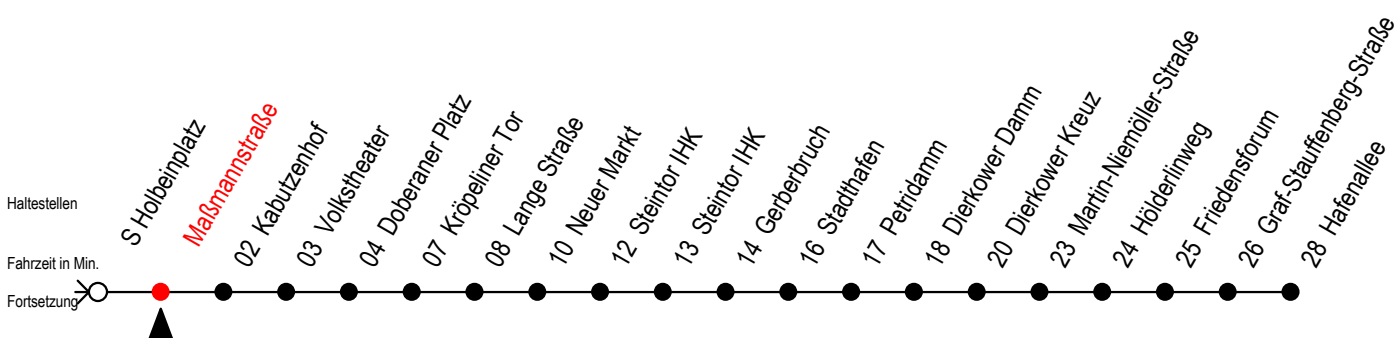

Gültig ab 10.06.2022

Alle Angaben ohne Gewähr

Richtung: Hafenallee

Uhr Mo. - Fr.					Uhr Mo. - Fr. [WSW]*					Uhr Samstag					Uhr Sonntag - Feiertag					
3	27	57			3	27	57			3	--				3	--				
4	25	46	55		4	25	46	55		4	--				4	--				
5	14	25	42	51	5	14	25	42	51	5	26	56			5	--				
6	06	19	29	39	49	59	6	06	21	36	51	6	25	55	6	--				
7	09	19	29	39	49	59	7	06	21	36	51	7	25	55	7	31	54			
8	09	19	29	39	49	59	8	06	21	36	51	8	25	46	55	8	24	54		
9	09	19	29	39	49	59	9	06	19	29	39	49	9	16	25	51	9	24	54	
10	09	19	29	39	49	59	10	09	19	29	39	49	10	06	21	36	51	10	24	54
11	09	19	29	39	49	59	11	09	19	29	39	49	11	06	21	36	51	11	24	54
12	09	19	29	39	49	59	12	09	19	29	39	49	12	06	21	36	51	12	24	54
13	09	19	29	39	49	59	13	09	19	29	39	49	13	06	21	36	51	13	24	54
14	09	19	29	39	49	59	14	09	19	29	39	49	14	06	21	36	51	14	24	54
15	09	19	29	39	49	59	15	09	19	29	39	49	15	06	21	36	51	15	24	54
16	09	19	29	39	49	59	16	09	19	29	39	49	16	06	21	36	51	16	24	54
17	09	19	29	39	49	59	17	09	19	29	39	49	17	06	21	36	51	17	24	54
18	09	21	36	51			18	09	21	36	51	18	06	21	36	51	18	24	54	
19	06	21	36	51			19	06	21	36	51	19	06	21	36	51	19	24	54	
20	06	21	36	55			20	06	21	36	55	20	06	21	36	55	20	24	55	
21	25	55					21	25	55			21	25	55			21	25	55	
22	25	55					22	25	55			22	25	55			22	25	55	
23	25	55					23	25	55			23	25	55			23	25	55	

*WSW= fährt in den Winter-, Sommer- und Weihnachtsferien
 Ferienzeiten siehe Infoblatt