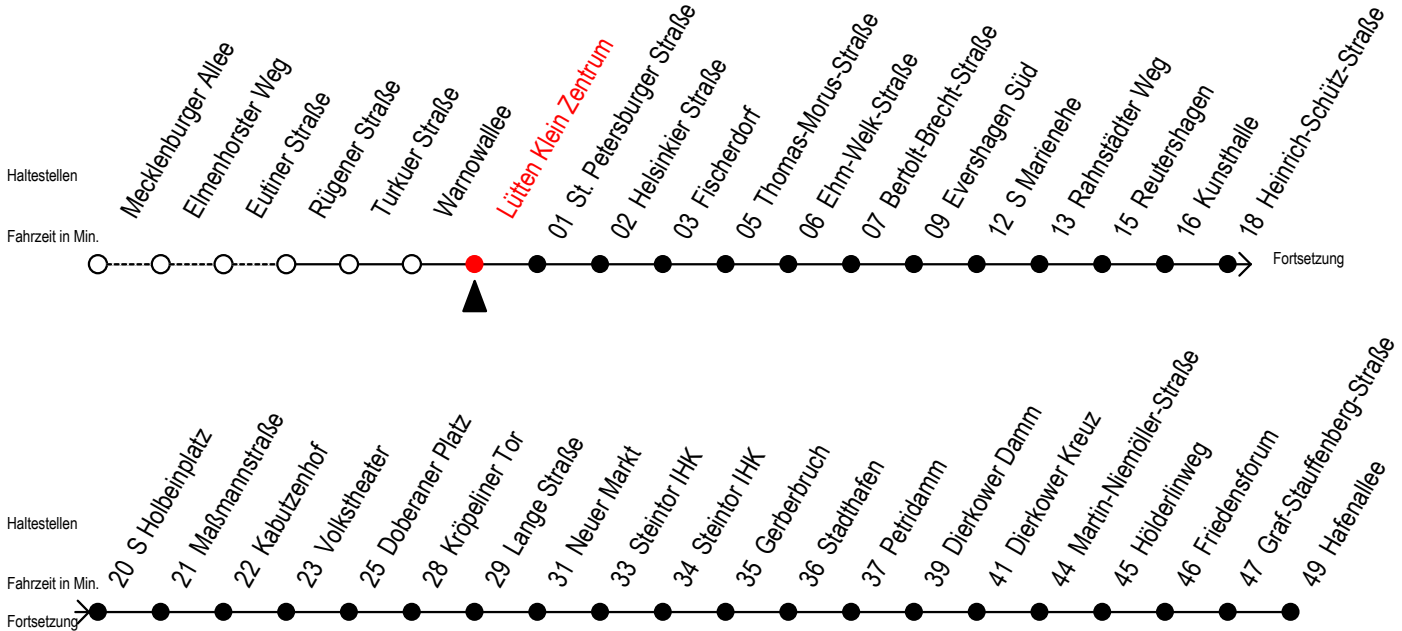

Gültig ab 10.06.2022

Alle Angaben ohne Gewähr

Richtung: Hafenallee

Uhr Mo. - Fr.			Uhr Mo. - Fr. [WSW]*			Uhr Samstag			Uhr Sonntag - Feiertag		
4	05	35	4	05	35	4	--	4	--	4	--
5	05	30 45 58	5	05	30 45	5	--	5	--	5	--
6	08	18 28 38 48 58	6	00	15 30 45	6	05 35	6	--	6	--
7	08	18 28 38 48 58	7	00	15 30 45	7	05 35	7	--	7	--
8	08	18 28 38 48 58	8	00	15 30 45 58	8	05 35	8	03 33	8	03 33
9	08	18 28 38 48 58	9	08	18 28 38 48 58	9	05 30 45	9	03 33	9	03 33
10	08	18 28 38 48 58	10	08	18 28 38 48 58	10	00 15 30 45	10	03 33	10	03 33
11	08	18 28 38 48 58	11	08	18 28 38 48 58	11	00 15 30 45	11	03 33	11	03 33
12	08	18 28 38 48 58	12	08	18 28 38 48 58	12	00 15 30 45	12	03 33	12	03 33
13	08	18 28 38 48 58	13	08	18 28 38 48 58	13	00 15 30 45	13	03 33	13	03 33
14	08	18 28 38 48 58	14	08	18 28 38 48 58	14	00 15 30 45	14	03 33	14	03 33
15	08	18 28 38 48 58	15	08	18 28 38 48 58	15	00 15 30 45	15	03 33	15	03 33
16	08	18 28 38 48 58	16	08	18 28 38 48 58	16	00 15 30 45	16	03 33	16	03 33
17	08	18 28 38 48 57 ^E	17	08	18 28 38 48 57 ^E	17	00 15 30 45	17	03 33	17	03 33
18	00	12 ^E 15 27 ^E 30 42 ^E 45	18	00	12 ^E 15 27 ^E 30 42 ^E 45	18	00 15 30 45	18	03 33	18	03 33
19	00	15 30 45	19	00	15 30 45	19	00 15 30 45	19	03 33	19	03 33
20	00	15 27 ^E 35 42 ^E 57 ^E	20	00	15 27 ^E 35 42 ^E 57 ^E	20	00 15 27 ^E 35 42 ^E 57 ^E	20	03 35	20	03 35
21	05	12 ^E 27 ^E 35 42 ^E	21	05	12 ^E 27 ^E 35 42 ^E	21	05 12 ^E 27 ^E 35 42 ^E	21	05 35	21	05 35
22	05	35	22	05	35	22	05 35	22	05 35	22	05 35
23	05	35	23	05	35	23	05 35	23	05 35	23	05 35
0	18 ^E	48 ^E	0	18 ^E	48 ^E	0	18 ^E 48 ^E	0	18 ^E 48 ^E	0	18 ^E 48 ^E

E = fährt bis Kunsthalle

*WSW= fährt in den Winter-, Sommer- und Weihnachtsferien

Ferienzeiten siehe Infoblatt

Servicetelefon: 0381 / 8021900