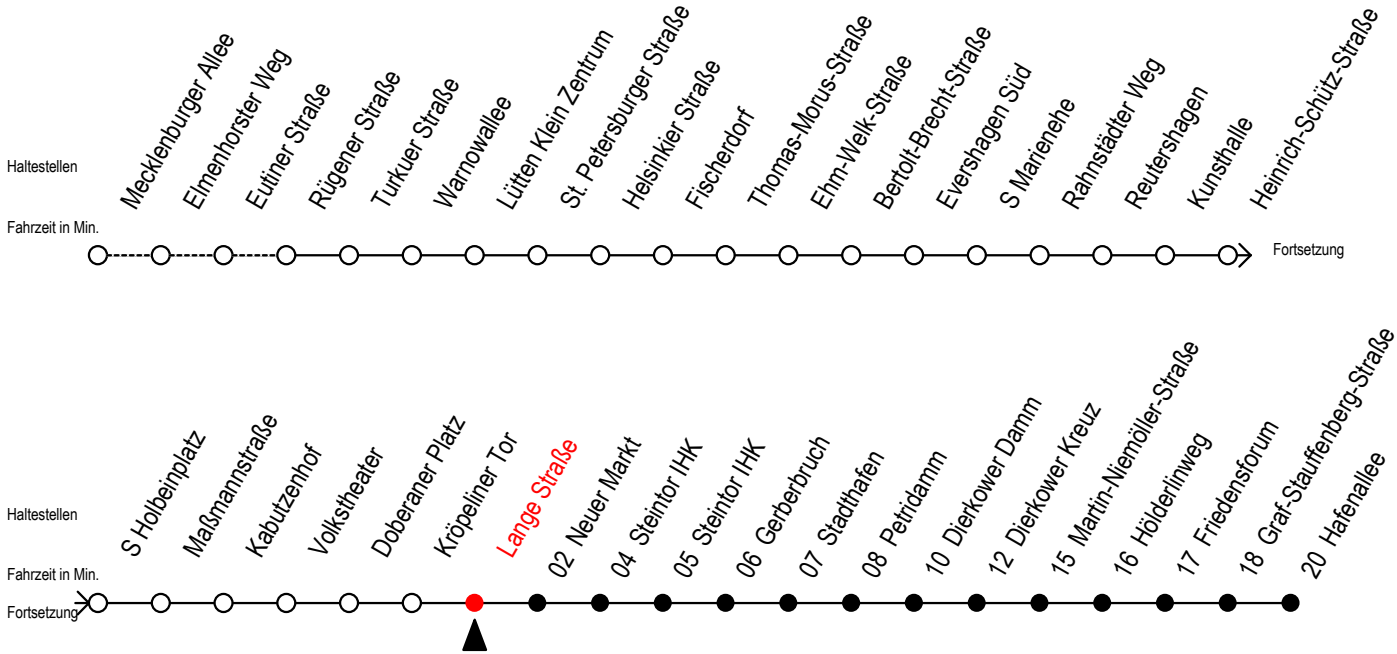

Gültig ab 10.06.2022

Alle Angaben ohne Gewähr

Richtung: Hafenallee

Uhr Mo. - Fr.		Uhr Mo. - Fr. [WSW]*		Uhr Samstag		Uhr Sonntag - Feiertag	
3	35	3	35	3	--	3	--
4	05 35 54	4	05 35 54	4	--	4	--
5	05 22 35 50 59	5	05 22 35 50 59	5	34	5	--
6	14 27 37 47 57	6	14 29 44 59	6	04 35	6	--
7	07 17 27 37 47 57	7	14 29 44 59	7	05 35	7	39
8	07 17 27 37 47 57	8	14 29 44 59	8	05 35 54	8	03 33
9	07 17 27 37 47 57	9	14 27 37 47 57	9	05 24 35 59	9	03 33
10	07 17 27 37 47 57	10	07 17 27 37 47	10	14 29 44 59	10	03 33
11	07 17 27 37 47 57	11	07 17 27 37 47	11	14 29 44 59	11	03 33
12	07 17 27 37 47 57	12	07 17 27 37 47	12	14 29 44 59	12	03 33
13	07 17 27 37 47 57	13	07 17 27 37 47	13	14 29 44 59	13	03 33
14	07 17 27 37 47 57	14	07 17 27 37 47	14	14 29 44 59	14	03 33
15	07 17 27 37 47 57	15	07 17 27 37 47	15	14 29 44 59	15	03 33
16	07 17 27 37 47 57	16	07 17 27 37 47	16	14 29 44 59	16	03 33
17	07 17 27 37 47 57	17	07 17 27 37 47	17	14 29 44 59	17	03 33
18	07 17 29 44 59	18	07 17 29 44 59	18	14 29 44 59	18	03 33
19	14 29 44 59	19	14 29 44 59	19	14 29 44 59	19	03 33
20	14 29 44	20	14 29 44	20	14 29 44	20	04 34
21	05 35	21	05 35	21	05 35	21	05 35
22	05 35	22	05 35	22	05 35	22	05 35
23	05 35	23	05 35	23	05 35	23	05 35
0	05	0	05	0	05	0	05

\*WSW= fährt in den Winter-, Sommer- und Weihnachtsferien  
Ferienzeiten siehe Infoblatt