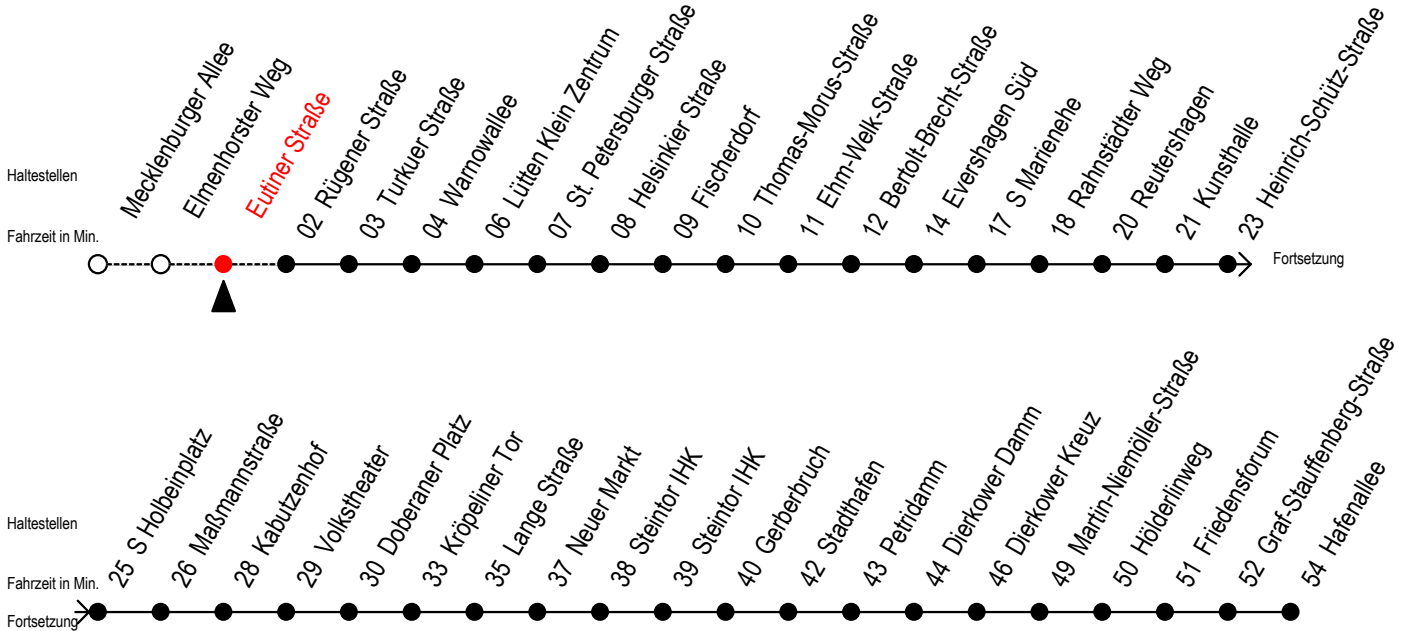

Gültig ab 10.06.2022

Alle Angaben ohne Gewähr

Richtung: Hafenallee

Uhr Mo. - Fr.			Uhr Mo. - Fr. [WSW]*				Uhr Samstag				Uhr Sonntag - Feiertag	
4	00	30	4	00	30	4	--	4	--			
5	00	25 40	5	00	25 40 55	5	--	5	--			
6	03	33 43 53	6	10	25 40 55	6	00 30	6	--			
7	03	13 33	7	10	25 40 55	7	00 30	7	58			
8	03	33	8	10	25 40	8	00 30	8	28 58			
9	03	33	9	03	33	9	00 25 40 55	9	28 58			
10	03	33	10	03	33	10	10 25 40 55	10	28 58			
11	03	33	11	03	33	11	10 25 40 55	11	28 58			
12	03	33	12	03	33	12	10 25 40 55	12	28 58			
13	03	33	13	03	33	13	10 25 40 55	13	28 58			
14	03	33	14	03	33	14	10 25 40 55	14	28 58			
15	03	33	15	03	33	15	10 25 40 55	15	28 58			
16	03	33	16	03	33	16	10 25 40 55	16	28 58			
17	03	33 55	17	03	33 55	17	10 25 40 55	17	28 58			
18	10	25 40 55	18	10	25 40 55	18	10 25 40 55	18	28 58			
19	10	25 40 55	19	10	25 40 55	19	10 25 40 55	19	28 58			
20	10	22 ^E 30 37 ^E	20	10	22 ^E 30 37 ^E	20	10 22 ^E 30 37 ^E	20	30			
21	00	07 ^E 22 ^E 30	21	00	07 ^E 22 ^E 30	21	00 07 ^E 22 ^E 30	21	00 30			
22	00	30	22	00	30	22	00 30	22	00 30			
23	00	30	23	00	30	23	00 30	23	00 30			
0	13 ^E	43 ^E	0	13 ^E	43 ^E	0	13 ^E 43 ^E	0	13 ^E 43 ^E			

E = fährt bis Kunsthalle

*WSW= fährt in den Winter-, Sommer- und Weihnachtsferien

Ferienzeiten siehe Infoblatt

Servicetelefon: 0381 / 8021900