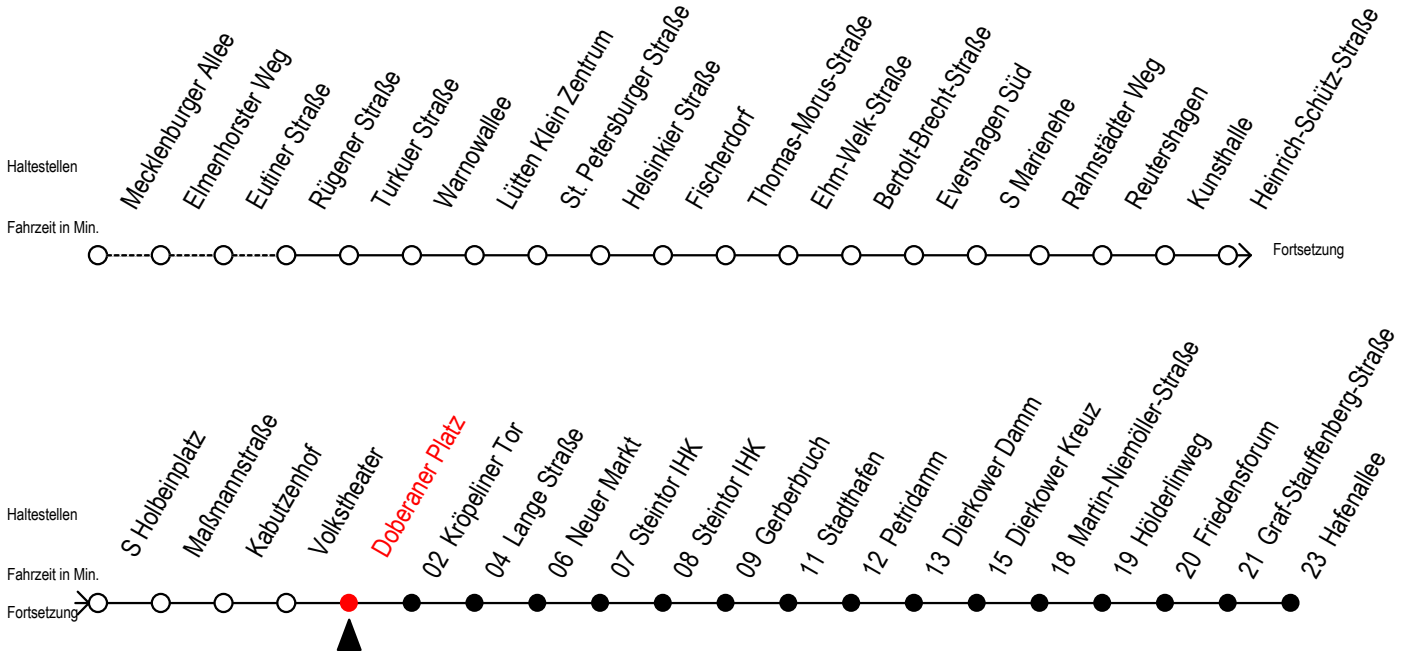

## Richtung: Hafenallee

Uhr Mo. - Fr.		Uhr Mo. - Fr. [WSW]*		Uhr Samstag		Uhr Sonntag - Feiertag	
3	32	3	32	3	--	3	--
4	02 32 51	4	02 32 51	4	--	4	--
5	02 19 32 47 56	5	02 19 32 47 56	5	31	5	--
6	11 24 34 44 54	6	11 26 41 56	6	00 32	6	--
7	04 14 24 34 44 54	7	11 26 41 56	7	02 32	7	36
8	04 14 24 34 44 54	8	11 26 41 56	8	02 32 51	8	00 30
9	04 14 24 34 44 54	9	11 24 34 44 54	9	02 21 32 56	9	00 30
10	04 14 24 34 44 54	10	04 14 24 34 44 54	10	11 26 41 56	10	00 30
11	04 14 24 34 44 54	11	04 14 24 34 44 54	11	11 26 41 56	11	00 30
12	04 14 24 34 44 54	12	04 14 24 34 44 54	12	11 26 41 56	12	00 30
13	04 14 24 34 44 54	13	04 14 24 34 44 54	13	11 26 41 56	13	00 30
14	04 14 24 34 44 54	14	04 14 24 34 44 54	14	11 26 41 56	14	00 30
15	04 14 24 34 44 54	15	04 14 24 34 44 54	15	11 26 41 56	15	00 30
16	04 14 24 34 44 54	16	04 14 24 34 44 54	16	11 26 41 56	16	00 30
17	04 14 24 34 44 54	17	04 14 24 34 44 54	17	11 26 41 56	17	00 30
18	04 14 26 41 56	18	04 14 26 41 56	18	11 26 41 56	18	00 30
19	11 26 41 56	19	11 26 41 56	19	11 26 41 56	19	00 30
20	11 26 41	20	11 26 41	20	11 26 41	20	01 31
21	02 32	21	02 32	21	02 32	21	02 32
22	02 32	22	02 32	22	02 32	22	02 32
23	02 32	23	02 32	23	02 32	23	02 32
0	02	0	02	0	02	0	02

\*WSW= fährt in den Winter-, Sommer- und Weihnachtsferien  
 Ferienzeiten siehe Infoblatt