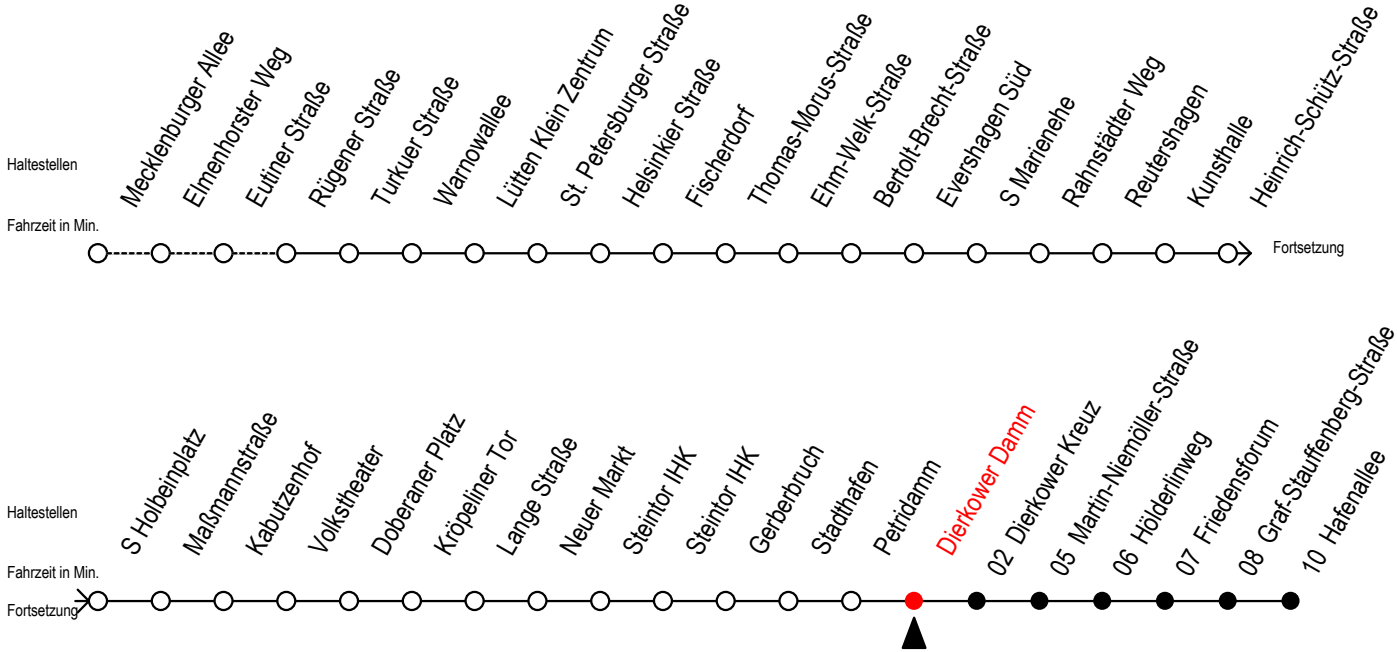

Gültig ab 10.06.2022

Alle Angaben ohne Gewähr

Richtung: Hafenallee

Uhr Mo. - Fr.		Uhr Mo. - Fr. [WSW]*		Uhr Samstag		Uhr Sonntag - Feiertag	
3	44	3	44	3	--	3	--
4	14 44	4	14 44	4	--	4	--
5	03 14 31 44	5	03 14 31 44	5	43	5	--
6	00 09 24 37 47 57	6	00 09 24 39 54	6	13 44	6	--
7	07 17 27 37 47 57	7	09 24 39 54	7	14 44	7	48
8	07 17 27 37 47 57	8	09 24 39 54	8	14 44	8	13 43
9	07 17 27 37 47 57	9	09 24 37 47 57	9	03 14 33 44	9	13 43
10	07 17 27 37 47 57	10	07 17 27 37 47 57	10	09 24 39 54	10	13 43
11	07 17 27 37 47 57	11	07 17 27 37 47 57	11	09 24 39 54	11	13 43
12	07 17 27 37 47 57	12	07 17 27 37 47 57	12	09 24 39 54	12	13 43
13	07 17 27 37 47 57	13	07 17 27 37 47 57	13	09 24 39 54	13	13 43
14	07 17 27 37 47 57	14	07 17 27 37 47 57	14	09 24 39 54	14	13 43
15	07 17 27 37 47 57	15	07 17 27 37 47 57	15	09 24 39 54	15	13 43
16	07 17 27 37 47 57	16	07 17 27 37 47 57	16	09 24 39 54	16	13 43
17	07 17 27 37 47 57	17	07 17 27 37 47 57	17	09 24 39 54	17	13 43
18	07 17 27 39 54	18	07 17 27 39 54	18	09 24 39 54	18	13 43
19	09 24 39 54	19	09 24 39 54	19	09 24 39 54	19	13 43
20	09 24 39 54	20	09 24 39 54	20	09 24 39 54	20	14 44
21	14 44	21	14 44	21	14 44	21	14 44
22	14 44	22	14 44	22	14 44	22	14 44
23	14 44	23	14 44	23	14 44	23	14 44
0	14	0	14	0	14	0	14

*WSW= fährt in den Winter-, Sommer- und Weihnachtsferien
 Ferienzeiten siehe Infoblatt