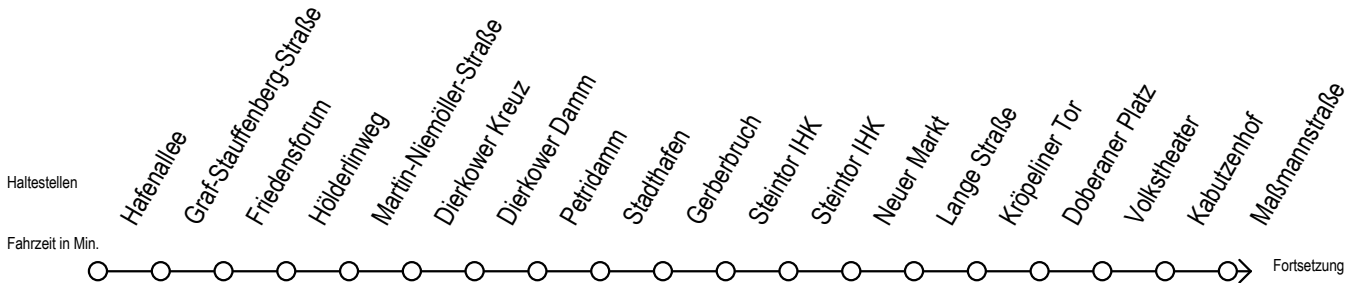

Gültig ab 10.06.2022

Alle Angaben ohne Gewähr

Richtung: Mecklenburger Allee

Uhr Mo. - Fr.		Uhr Mo. - Fr. [WSW]*		Uhr Samstag		Uhr Sonntag - Feiertag	
3	37	3	37	3	--	3	--
4	02 32 47	4	02 32 47	4	--	4	--
5	17 36 ^R 40 47 54 ^R	5	17 40 47	5	37	5	--
6	05 07 ^R 20 25 35 50	6	05 20 35 50	6	02 47	6	--
7	03 ^R 13 23 ^R 33 ^R 43 53 ^R	7	05 19 35 50	7	17 47	7	31
8	03 ^R 13 23 ^R 33 ^R 43 53 ^R	8	05 20 32 ^R 35 47 ^R	8	17 47	8	01 47
9	03 ^R 13 23 ^R 33 ^R 43 53 ^R	9	02 ^R 05 17 ^R 20 32 ^R	9	10 17 25 40 47	9	17 47
10	03 ^R 13 23 ^R 33 ^R 43 53 ^R	10	35 47 ^R 50	10	56	10	17 47
11	03 ^R 13 23 ^R 33 ^R 43 53 ^R	11	03 ^R 13 23 ^R 33 ^R 43	11	05 11 20 35 50	11	17 47
12	03 ^R 13 23 ^R 33 ^R 43 53 ^R	12	53 ^R	12	05 20 35 50	12	17 47
13	03 ^R 13 23 ^R 33 ^R 43 53 ^R	13	03 ^R 13 23 ^R 33 ^R 43	13	05 20 35 50	13	17 47
14	03 ^R 13 23 ^R 33 ^R 43 53 ^R	14	53 ^R	14	05 20 35 50	14	17 47
15	03 ^R 13 23 ^R 33 ^R 43 53 ^R	15	03 ^R 13 23 ^R 33 ^R 43	15	05 20 35 50	15	17 47
16	03 ^R 13 23 ^R 33 ^R 43 53 ^R	16	53 ^R	16	05 20 35 50	16	17 47
17	03 ^R 13 23 ^R 33 ^R 43 53 ^R	17	03 ^R 13 23 ^R 33 ^R 43	17	05 20 35 50	17	17 47
18	03 ^R 13 23 ^R 33 43 53	18	53 ^R	18	05 20 35 50	18	17 47
19	06 20 35 50	19	03 ^R 13 23 ^R 33 43	19	05 20 35 50	19	17 47
20	05 20 35 50	20	06 20 35 50	20	05 20 35 50	20	17 47
21	05 17 47	21	05 20 35 50	21	05 17 47	21	17 47
22	17 47	22	05 17 47	22	17 47	22	17 47
23	17 47	23	17 47	23	17 47	23	17 47
0	17	0	17	0	17	0	17

R = fährt bis Rügener Straße

*WSW= fährt in den Winter-, Sommer- und Weihnachtsferien

Ferienzeiten siehe Infoblatt

Servicetelefon: 0381 / 8021900