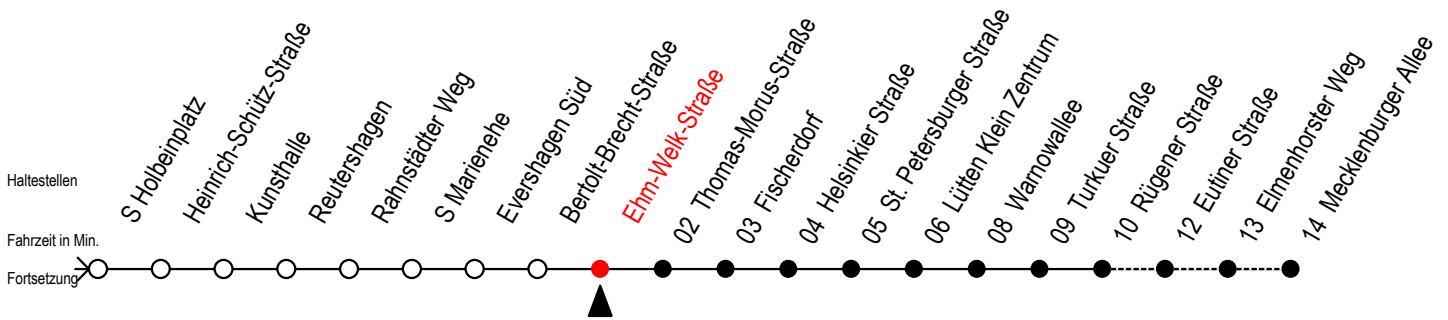

Gültig ab 10.06.2022

Alle Angaben ohne Gewähr

Richtung: Mecklenburger Allee

Uhr Mo. - Fr.		Uhr Mo. - Fr. [WSW]*		Uhr Samstag		Uhr Sonntag - Feiertag	
3	37	3	37	3	--	3	--
4	02 32 47	4	02 32 47	4	--	4	--
5	17 36 ^R 40 47 54 ^R	5	17 40 47	5	37	5	--
6	05 07 ^R 20 25 35 50	6	05 20 35 50	6	02 47	6	--
7	03 ^R 13 23 ^R 33 ^R 43 53 ^R	7	05 19 35 50	7	17 47	7	31
8	03 ^R 13 23 ^R 33 ^R 43 53 ^R	8	05 20 32 ^R 35 47 ^R	8	17 47	8	01 47
9	03 ^R 13 23 ^R 33 ^R 43 53 ^R	9	02 ^R 05 17 ^R 20 32 ^R	9	10 17 25 40 47	9	17 47
10	03 ^R 13 23 ^R 33 ^R 43 53 ^R	10	35 47 ^R 50	10	56	10	17 47
11	03 ^R 13 23 ^R 33 ^R 43 53 ^R	11	03 ^R 13 23 ^R 33 ^R 43	11	05 11 20 35 50	11	17 47
12	03 ^R 13 23 ^R 33 ^R 43 53 ^R	12	53 ^R	12	05 20 35 50	12	17 47
13	03 ^R 13 23 ^R 33 ^R 43 53 ^R	13	03 ^R 13 23 ^R 33 ^R 43	13	05 20 35 50	13	17 47
14	03 ^R 13 23 ^R 33 ^R 43 53 ^R	14	53 ^R	14	05 20 35 50	14	17 47
15	03 ^R 13 23 ^R 33 ^R 43 53 ^R	15	03 ^R 13 23 ^R 33 ^R 43	15	05 20 35 50	15	17 47
16	03 ^R 13 23 ^R 33 ^R 43 53 ^R	16	53 ^R	16	05 20 35 50	16	17 47
17	03 ^R 13 23 ^R 33 ^R 43 53 ^R	17	03 ^R 13 23 ^R 33 ^R 43	17	05 20 35 50	17	17 47
18	03 ^R 13 23 ^R 33 43 53	18	53 ^R	18	05 20 35 50	18	17 47
19	06 20 35 50	19	03 ^R 13 23 ^R 33 43	19	05 20 35 50	19	17 47
20	05 20 35 50	20	06 20 35 50	20	05 20 35 50	20	17 47
21	05 17 47	21	05 20 35 50	21	05 17 47	21	17 47
22	17 47	22	05 17 47	22	17 47	22	17 47
23	17 47	23	17 47	23	17 47	23	17 47
0	17	0	17	0	17	0	17

R = fährt bis Rügener Straße

*WSW= fährt in den Winter-, Sommer- und Weihnachtsferien

Ferienzeiten siehe Infoblatt

Servicetelefon: 0381 / 8021900