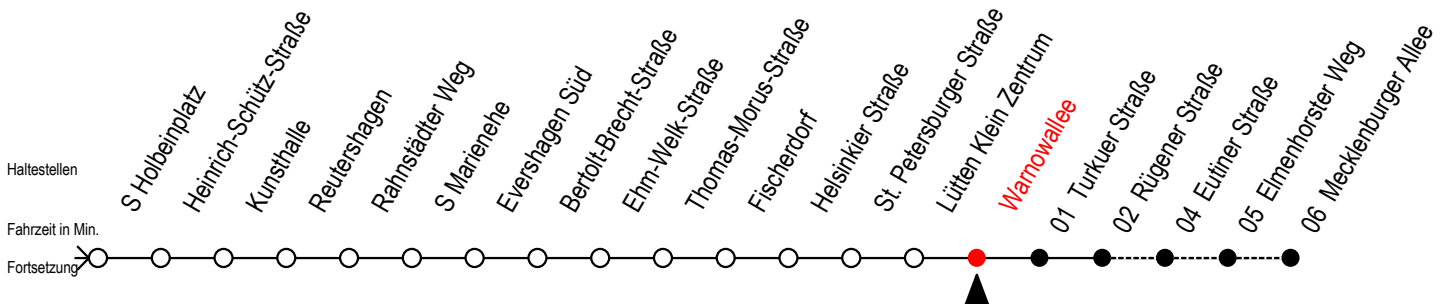

Gültig ab 10.06.2022

Alle Angaben ohne Gewähr

Richtung: Mecklenburger Allee

Uhr Mo. - Fr.		Uhr Mo. - Fr. [WSW]*		Uhr Samstag		Uhr Sonntag - Feiertag	
3	44	3	44	3	--	3	--
4	09 39 54	4	09 39 54	4	--	4	--
5	24 43 ^R 47 54	5	24 47 54	5	44	5	--
6	01 ^R 13 14 ^R 28 32 43 58	6	13 28 43 58	6	09 54	6	--
7	11 ^R 21 31 ^R 41 ^R 51	7	13 27 43 58	7	24 54	7	38
8	01 ^R 11 ^R 21 31 ^R 41 ^R 51	8	13 28 39 ^R 43 54 ^R 58	8	24 54	8	08 54
9	01 ^R 11 ^R 21 31 ^R 41 ^R 51	9	09 ^R 13 24 ^R 28 39 ^R 43 54 ^R 58	9	17 24 32 47 54	9	24 54
10	01 ^R 11 ^R 21 31 ^R 41 ^R 51	10	11 ^R 21 31 ^R 41 ^R 51	10	03 13 18 28 43 58	10	24 54
11	01 ^R 11 ^R 21 31 ^R 41 ^R 51	11	01 ^R 11 ^R 21 31 ^R 41 ^R 51	11	13 28 43 58	11	24 54
12	01 ^R 11 ^R 21 31 ^R 41 ^R 51	12	01 ^R 11 ^R 21 31 ^R 41 ^R 51	12	13 28 43 58	12	24 54
13	01 ^R 11 ^R 21 31 ^R 41 ^R 51	13	01 ^R 11 ^R 21 31 ^R 41 ^R 51	13	13 28 43 58	13	24 54
14	01 ^R 11 ^R 21 31 ^R 41 ^R 51	14	01 ^R 11 ^R 21 31 ^R 41 ^R 51	14	13 28 43 58	14	24 54
15	01 ^R 11 ^R 21 31 ^R 41 ^R 51	15	01 ^R 11 ^R 21 31 ^R 41 ^R 51	15	13 28 43 58	15	24 54
16	01 ^R 11 ^R 21 31 ^R 41 ^R 51	16	01 ^R 11 ^R 21 31 ^R 41 ^R 51	16	13 28 43 58	16	24 54
17	01 ^R 11 ^R 21 31 ^R 41 ^R 51	17	01 ^R 11 ^R 21 31 ^R 41 ^R 51	17	13 28 43 58	17	24 54
18	01 ^R 11 ^R 21 31 ^R 41 51	18	01 ^R 11 ^R 21 31 ^R 41 51	18	13 28 43 58	18	24 54
19	01 14 28 43 58	19	01 14 28 43 58	19	13 28 43 58	19	24 54
20	13 28 43 58	20	13 28 43 58	20	13 28 43 58	20	24 54
21	13 24 54	21	13 24 54	21	13 24 54	21	24 54
22	24 54	22	24 54	22	24 54	22	24 54
23	24 54	23	24 54	23	24 54	23	24 54
0	24	0	24	0	24	0	24

R = fährt bis Rügener Straße

*WSW = fährt in den Winter-, Sommer- und Weihnachtsferien

Ferienzeiten siehe Infoblatt