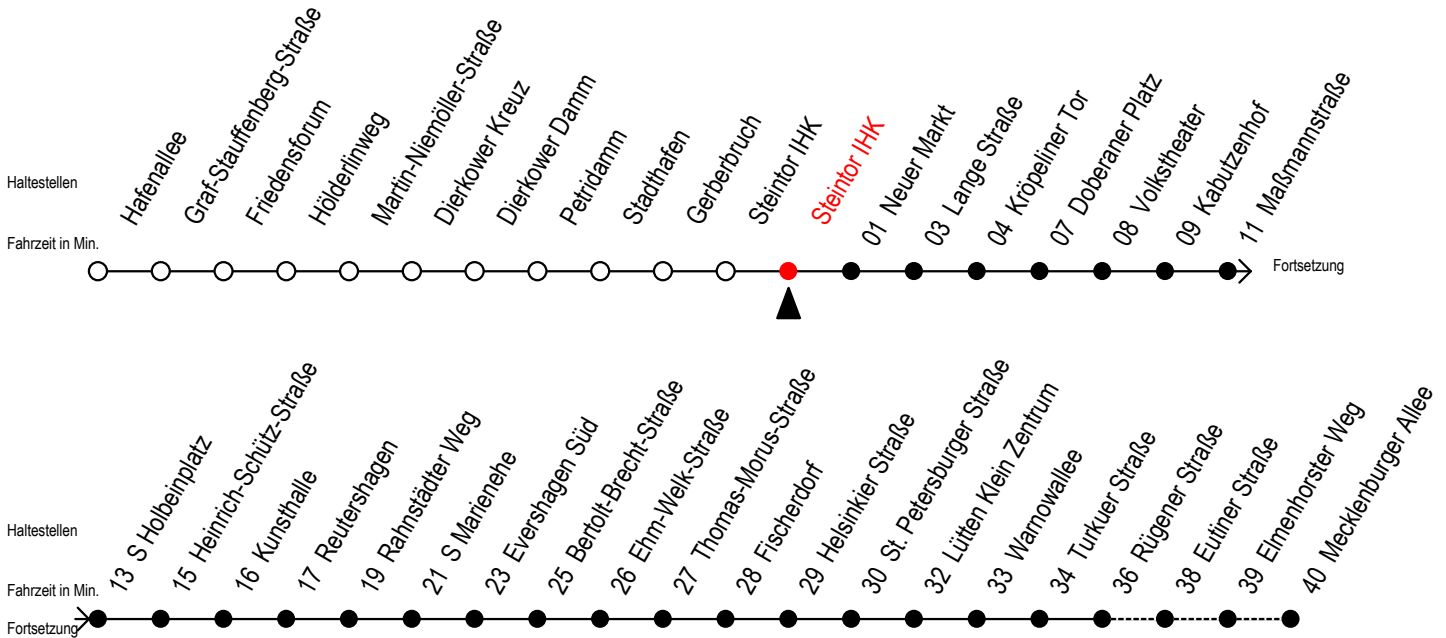

Gültig ab 10.06.2022

Alle Angaben ohne Gewähr

Richtung: Mecklenburger Allee

Uhr Mo. - Fr.					Uhr Mo. - Fr. [WSW]*					Uhr Samstag					Uhr Sonntag - Feiertag					
4	21	51			4	21	51			4	--				4	--				
5	21	38	53		5	21	38	53		5	--				5	--				
6	08	23	36 ^R	46	56 ^R	6	08	23	38	52	6	21	51		6	--				
7	06 ^R	16	26 ^R	36 ^R	46	56 ^R	7	08	23	38	53	7	21	51		7	--			
8	06 ^R	16	26 ^R	36 ^R	46	56 ^R	8	08	23	38	53	8	21	51		8	20	50		
9	06 ^R	16	26 ^R	36 ^R	46	56 ^R	9	08	23	36 ^R	46	56 ^R	9	21	38	53	9	20	50	
10	06 ^R	16	26 ^R	36 ^R	46	56 ^R	10	06 ^R	16	26 ^R	36 ^R	46	10	08	23	38	53	10	20	50
11	06 ^R	16	26 ^R	36 ^R	46	56 ^R	11	06 ^R	16	26 ^R	36 ^R	46	11	08	23	38	53	11	20	50
12	06 ^R	16	26 ^R	36 ^R	46	56 ^R	12	06 ^R	16	26 ^R	36 ^R	46	12	08	23	38	53	12	20	50
13	06 ^R	16	26 ^R	36 ^R	46	56 ^R	13	06 ^R	16	26 ^R	36 ^R	46	13	08	23	38	53	13	20	50
14	06 ^R	16	26 ^R	36 ^R	46	56 ^R	14	06 ^R	16	26 ^R	36 ^R	46	14	08	23	38	53	14	20	50
15	06 ^R	16	26 ^R	36 ^R	46	56 ^R	15	06 ^R	16	26 ^R	36 ^R	46	15	08	23	38	53	15	20	50
16	06 ^R	16	26 ^R	36 ^R	46	56 ^R	16	06 ^R	16	26 ^R	36 ^R	46	16	08	23	38	53	16	20	50
17	06 ^R	16	26 ^R	36 ^R	46	56 ^R	17	06 ^R	16	26 ^R	36 ^R	46	17	08	23	38	53	17	20	50
18	06	16	26	39	53	18	06	16	26	39	53	18	08	23	38	53	18	20	50	
19	08	23	38	53	19	08	23	38	53	19	08	23	38	53	19	20	50	19	20	50
20	08	23	38	51	20	08	23	38	51	20	08	23	38	51	20	20	51	20	20	51
21	01 ^E	21	31 ^E	51	21	01 ^E	21	31 ^E	51	21	21	31 ^E	51	21	21	51	21	21	51	
22	21	51			22	21	51			22	21	51		22	21	51	22	21	51	
23	21	51			23	21	51			23	21	51		23	21	51	23	21	51	
0	16 ^E	46 ^E			0	16 ^E	46 ^E			0	16 ^E	46 ^E		0	16 ^E	46 ^E	0	16 ^E	46 ^E	

R = fährt bis Rügener Straße

E = fährt bis Heinrich-Schütz-Str.

*WSW= fährt in den Winter-, Sommer- und Weihnachtsferien

Ferienzeiten siehe Infoblatt

Servicetelefon: 0381 / 8021900