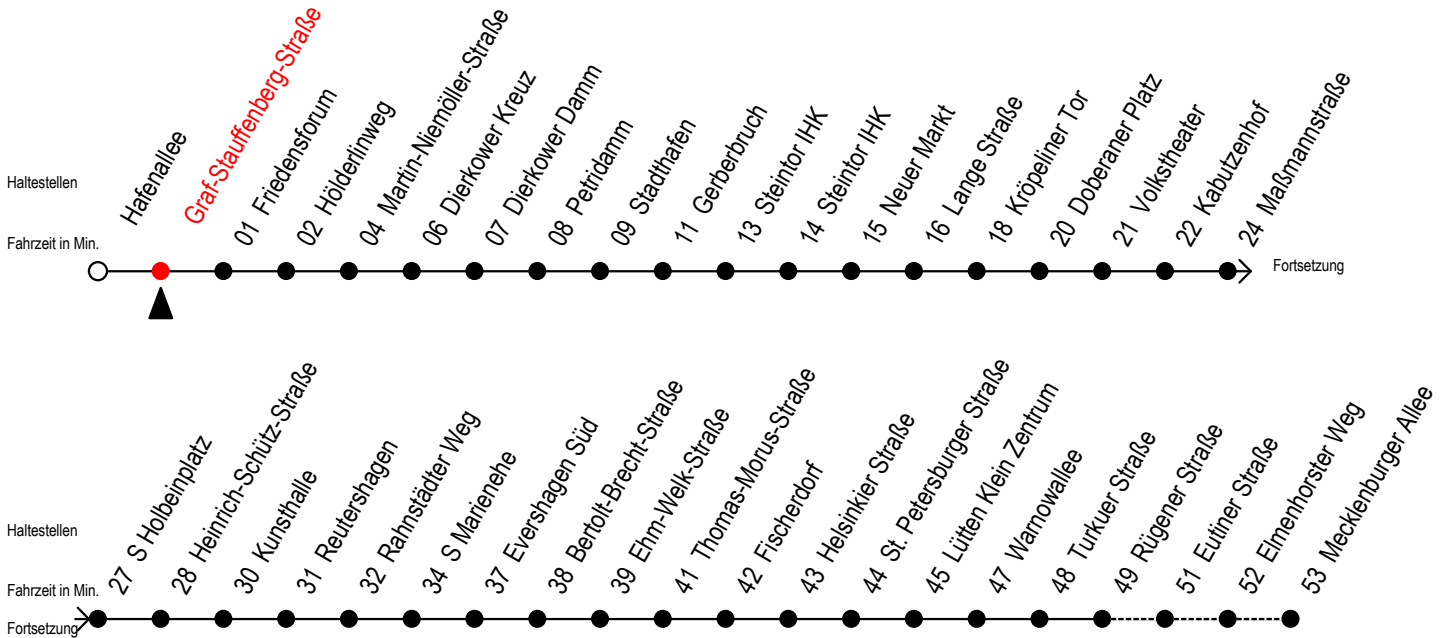

Gültig ab 10.06.2022

Alle Angaben ohne Gewähr

Richtung: Mecklenburger Allee

Uhr Mo. - Fr.		Uhr Mo. - Fr. [WSW]*		Uhr Samstag		Uhr Sonntag - Feiertag	
4	08 38	4	08 38	4	--	4	--
5	08 24 39 54	5	08 24 39 54	5	--	5	--
6	09 22^R 32 42^R 52^R	6	09 24 38 54	6	08 38	6	--
7	02 12^R 22^R 32 42^R 52^R	7	09 24 39 54	7	08 38	7	--
8	02 12^R 22^R 32 42^R 52^R	8	09 24 39 54	8	08 38	8	07 37
9	02 12^R 22^R 32 42^R 52^R	9	09 22^R 32 42^R 52^R	9	08 24 39 54	9	07 37
10	02 12^R 22^R 32 42^R 52^R	10	02 12^R 22^R 32 42^R 52^R	10	09 24 39 54	10	07 37
11	02 12^R 22^R 32 42^R 52^R	11	02 12^R 22^R 32 42^R 52^R	11	09 24 39 54	11	07 37
12	02 12^R 22^R 32 42^R 52^R	12	02 12^R 22^R 32 42^R 52^R	12	09 24 39 54	12	07 37
13	02 12^R 22^R 32 42^R 52^R	13	02 12^R 22^R 32 42^R 52^R	13	09 24 39 54	13	07 37
14	02 12^R 22^R 32 42^R 52^R	14	02 12^R 22^R 32 42^R 52^R	14	09 24 39 54	14	07 37
15	02 12^R 22^R 32 42^R 52^R	15	02 12^R 22^R 32 42^R 52^R	15	09 24 39 54	15	07 37
16	02 12^R 22^R 32 42^R 52^R	16	02 12^R 22^R 32 42^R 52^R	16	09 24 39 54	16	07 37
17	02 12^R 22^R 32 42^R 52	17	02 12^R 22^R 32 42^R 52	17	09 24 39 54	17	07 37
18	02 12 25 39 54	18	02 12 25 39 54	18	09 24 39 54	18	07 37
19	09 24 39 54	19	09 24 39 54	19	09 24 39 54	19	07 37
20	09 24 38 48^E	20	09 24 38 48^E	20	09 24 38	20	07 38
21	08 18^E 38	21	08 18^E 38	21	08 18^E 38	21	08 38
22	08 38	22	08 38	22	08 38	22	08 38
23	08 38	23	08 38	23	08 38	23	08 38
0	03^E 33^E	0	03^E 33^E	0	03^E 33^E	0	03^E 33^E

R = fährt bis Rügener Straße

E = fährt bis Heinrich-Schütz-Str.

*WSW= fährt in den Winter-, Sommer- und Weihnachtsferien

Ferienzeiten siehe Infoblatt

Servicetelefon: 0381 / 8021900