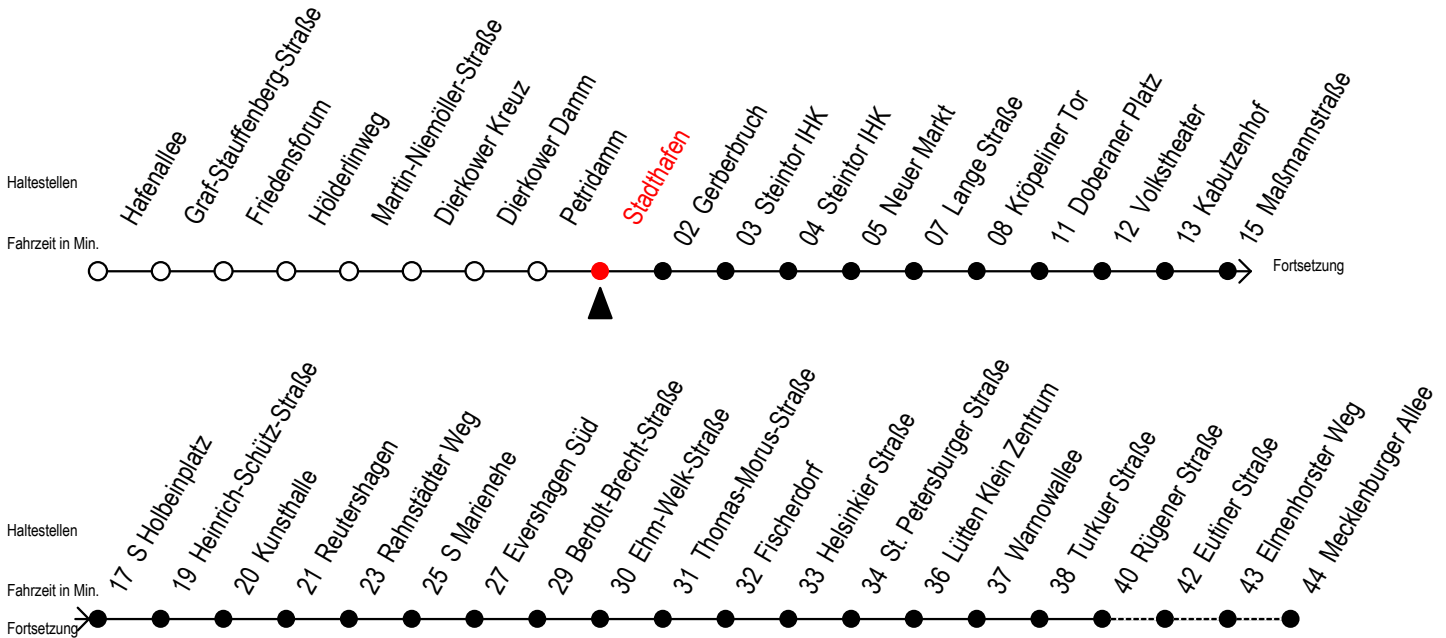

Gültig ab 10.06.2022

Alle Angaben ohne Gewähr

Richtung: Mecklenburger Allee

Uhr Mo. - Fr.				Uhr Mo. - Fr. [WSW]*				Uhr Samstag				Uhr Sonntag - Feiertag				
4	17	47		4	17	47		4	--	--	--	4	--	--	--	
5	17	34	49	5	17	34	49	5	--	--	--	5	--	--	--	
6	04	19	32 ^R 42 52 ^R	6	04	19	34 48	6	17	47		6	--	--	--	
7	02 ^R	12	22 ^R 32 ^R 42 52 ^R	7	04	19	34 49	7	17	47		7	--	--	--	
8	02 ^R	12	22 ^R 32 ^R 42 52 ^R	8	04	19	34 49	8	17	47		8	16	46		
9	02 ^R	12	22 ^R 32 ^R 42 52 ^R	9	04	19	32 ^R 42 52 ^R	9	17	34	49	9	16	46		
10	02 ^R	12	22 ^R 32 ^R 42 52 ^R	10	02 ^R	12	22 ^R 32 ^R 42	10	04	19	34	49	10	16	46	
11	02 ^R	12	22 ^R 32 ^R 42 52 ^R	11	02 ^R	12	22 ^R 32 ^R 42	11	04	19	34	49	11	16	46	
12	02 ^R	12	22 ^R 32 ^R 42 52 ^R	12	02 ^R	12	22 ^R 32 ^R 42	12	04	19	34	49	12	16	46	
13	02 ^R	12	22 ^R 32 ^R 42 52 ^R	13	02 ^R	12	22 ^R 32 ^R 42	13	04	19	34	49	13	16	46	
14	02 ^R	12	22 ^R 32 ^R 42 52 ^R	14	02 ^R	12	22 ^R 32 ^R 42	14	04	19	34	49	14	16	46	
15	02 ^R	12	22 ^R 32 ^R 42 52 ^R	15	02 ^R	12	22 ^R 32 ^R 42	15	04	19	34	49	15	16	46	
16	02 ^R	12	22 ^R 32 ^R 42 52 ^R	16	02 ^R	12	22 ^R 32 ^R 42	16	04	19	34	49	16	16	46	
17	02 ^R	12	22 ^R 32 ^R 42 52 ^R	17	02 ^R	12	22 ^R 32 ^R 42	17	04	19	34	49	17	16	46	
18	02	12	22 35 49	18	02	12	22 35 49	18	04	19	34	49	18	16	46	
19	04	19	34 49	19	04	19	34 49	19	04	19	34	49	19	16	46	
20	04	19	34 47 57 ^E	20	04	19	34 47 57 ^E	20	04	19	34	47	20	16	47	
21	17	27 ^E	47	21	17	27 ^E	47	21	17	27 ^E	47	21	17	47		
22	17	47		22	17	47		22	17	47		22	17	47		
23	17	47		23	17	47		23	17	47		23	17	47		
0	12 ^E	42 ^E		0	12 ^E	42 ^E		0	12 ^E	42 ^E		0	12 ^E	42 ^E		

R = fährt bis Rügener Straße

E = fährt bis Heinrich-Schütz-Str.

*WSW= fährt in den Winter-, Sommer- und Weihnachtsferien

Ferienzeiten siehe Infoblatt

Servicetelefon: 0381 / 8021900